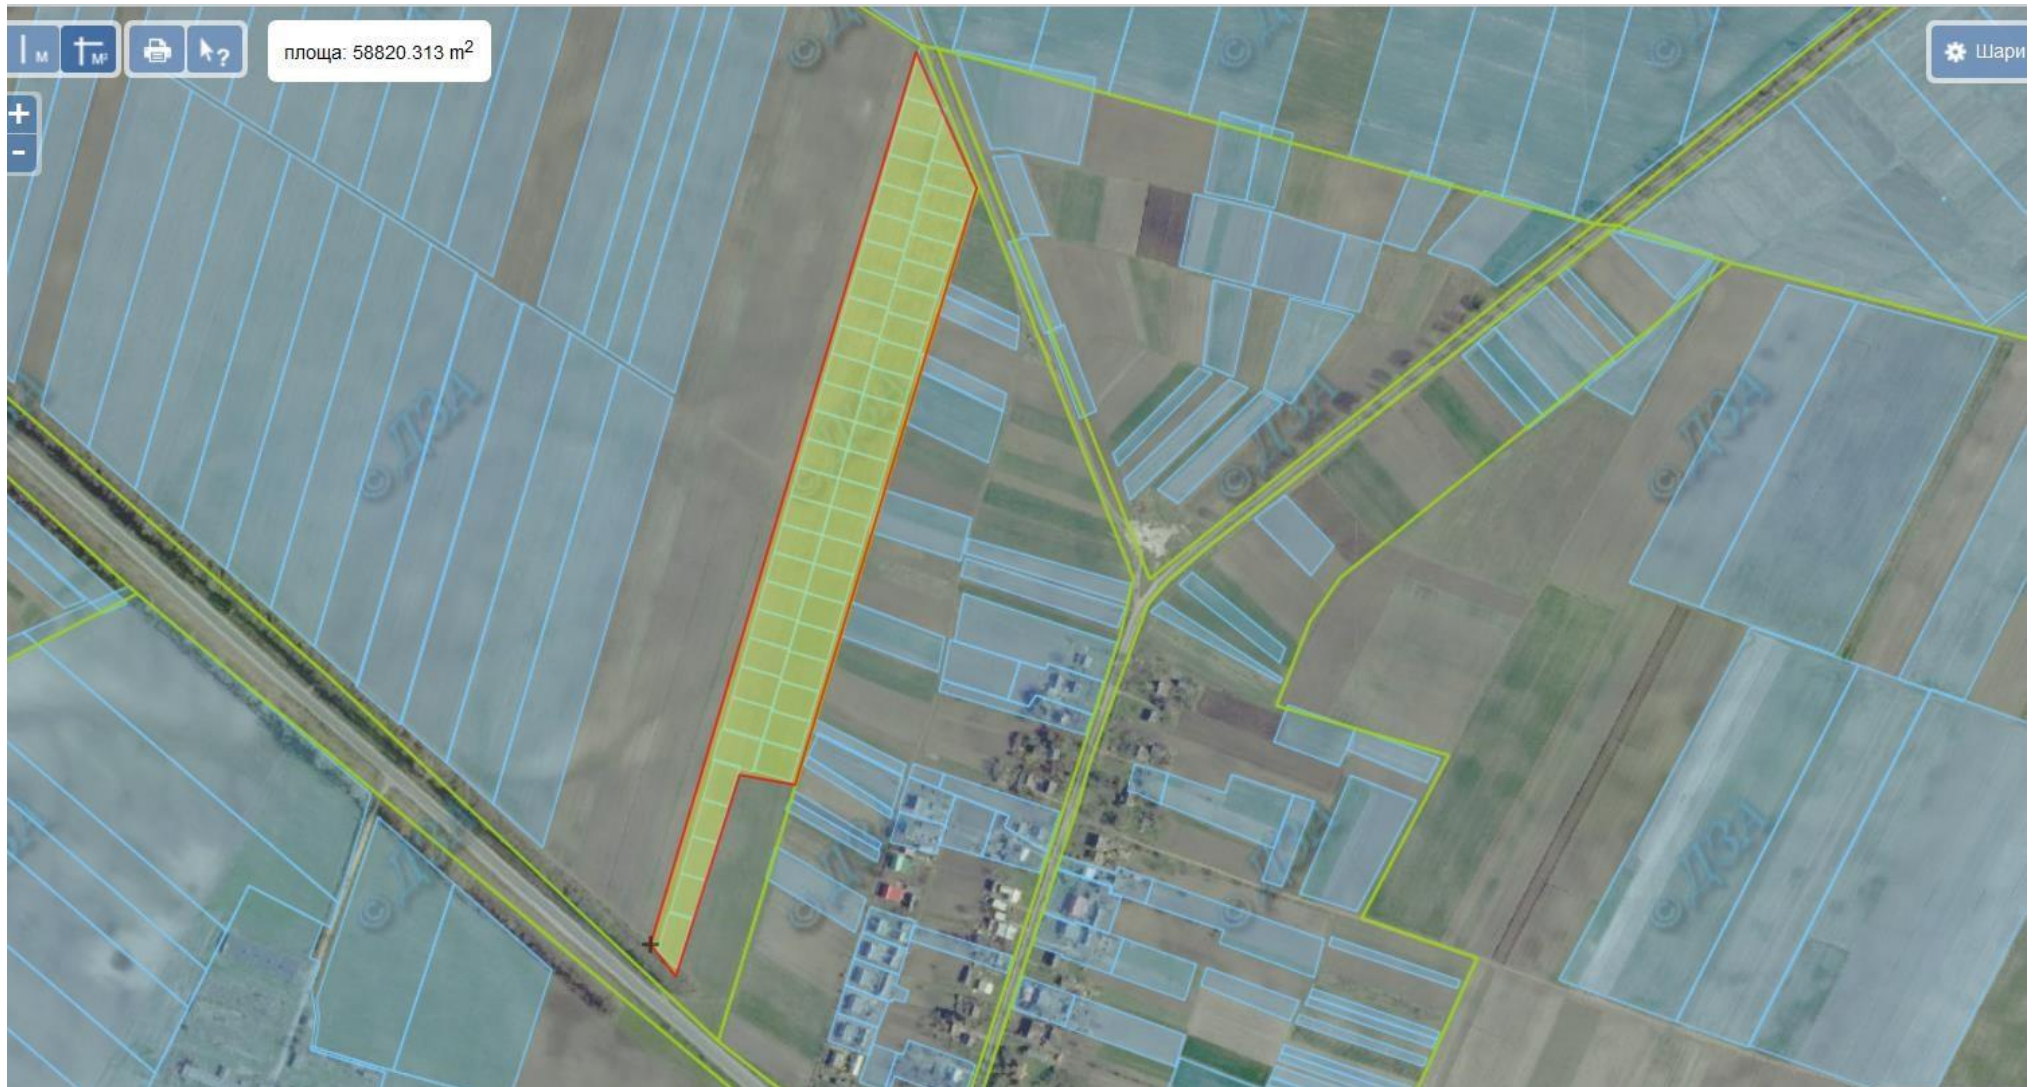

Земельний масив, який пропонується для передачі у власність у III кварталі
на території Млинівського району Рівненської області

1,00 га – рілля 5623884900:07:040:
10 ділянок