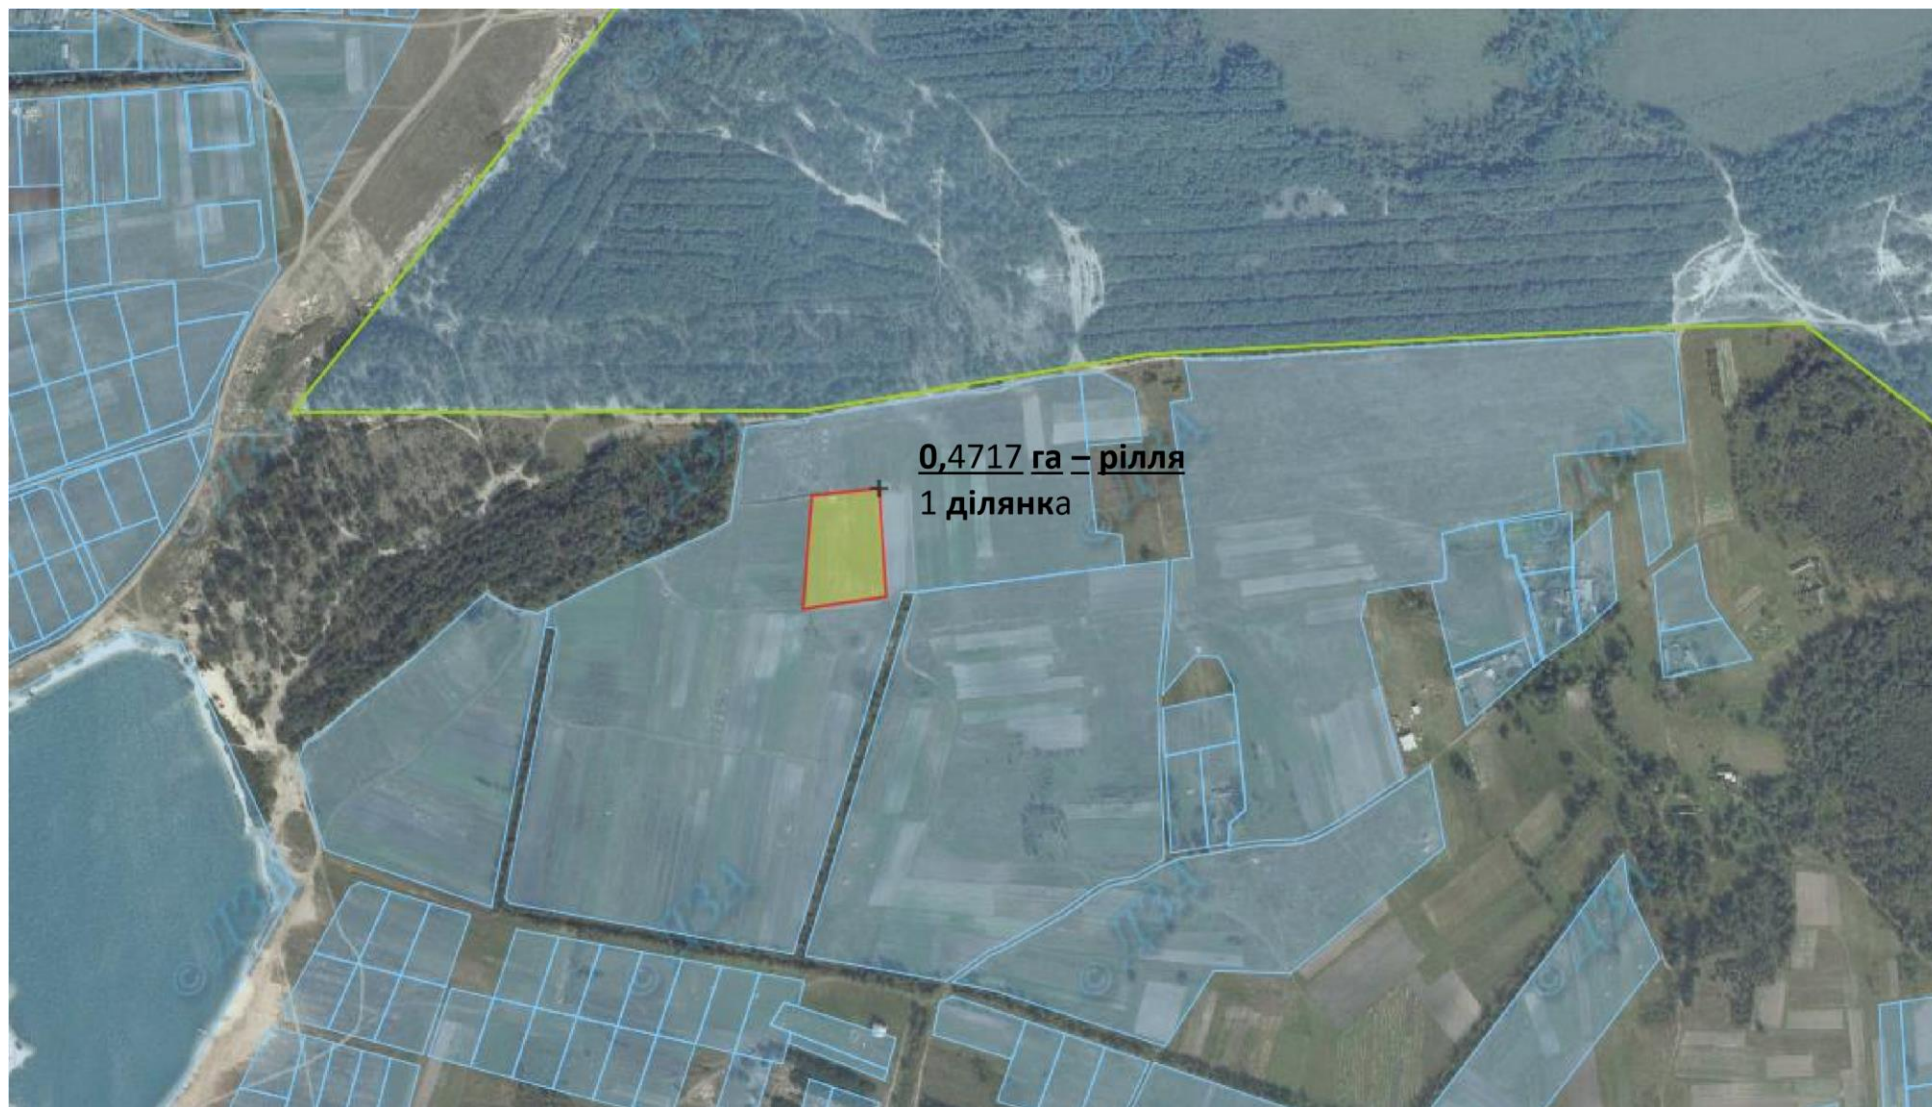

Земельний масив, який пропонується для передачі у власність у III кварталі
на території Володимирецького району Рівненської області