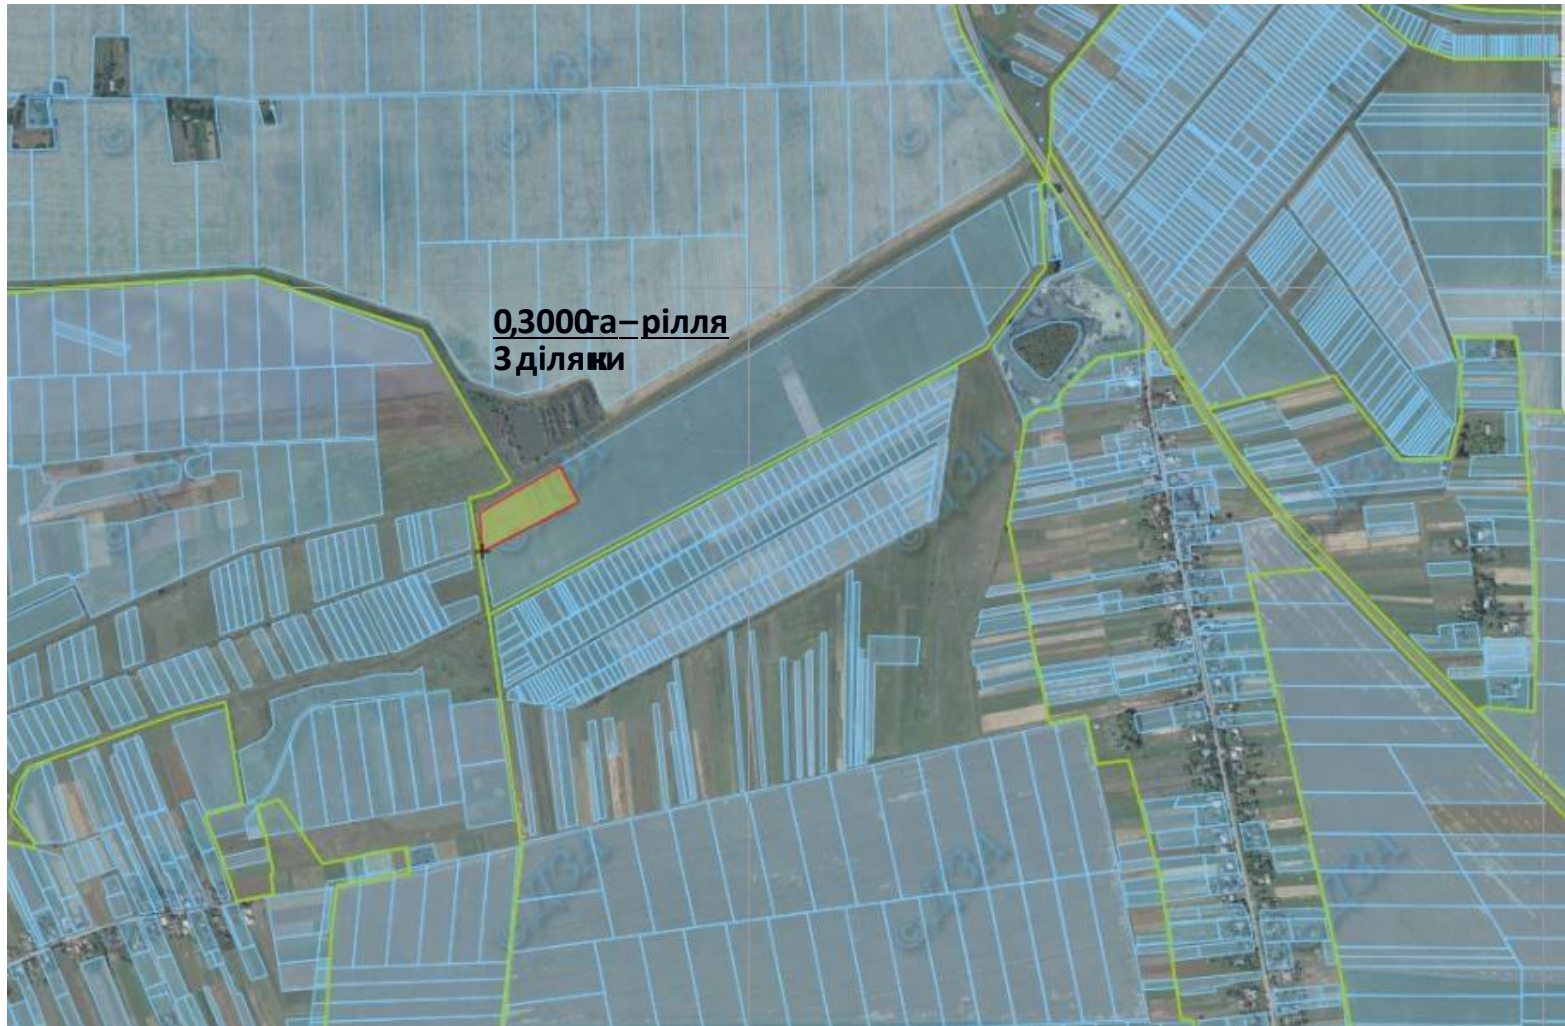

0,60 га – рілля 5621887300:03:018:

6 ділянок

Земельний масив, який пропонується для передачі у власність у III кварталі
на території Зарічненського району Рівненської області

**Земельний масив, який пропонується для передачі у власність у III кварталі
на території Здолбунівського району Рівненської області**