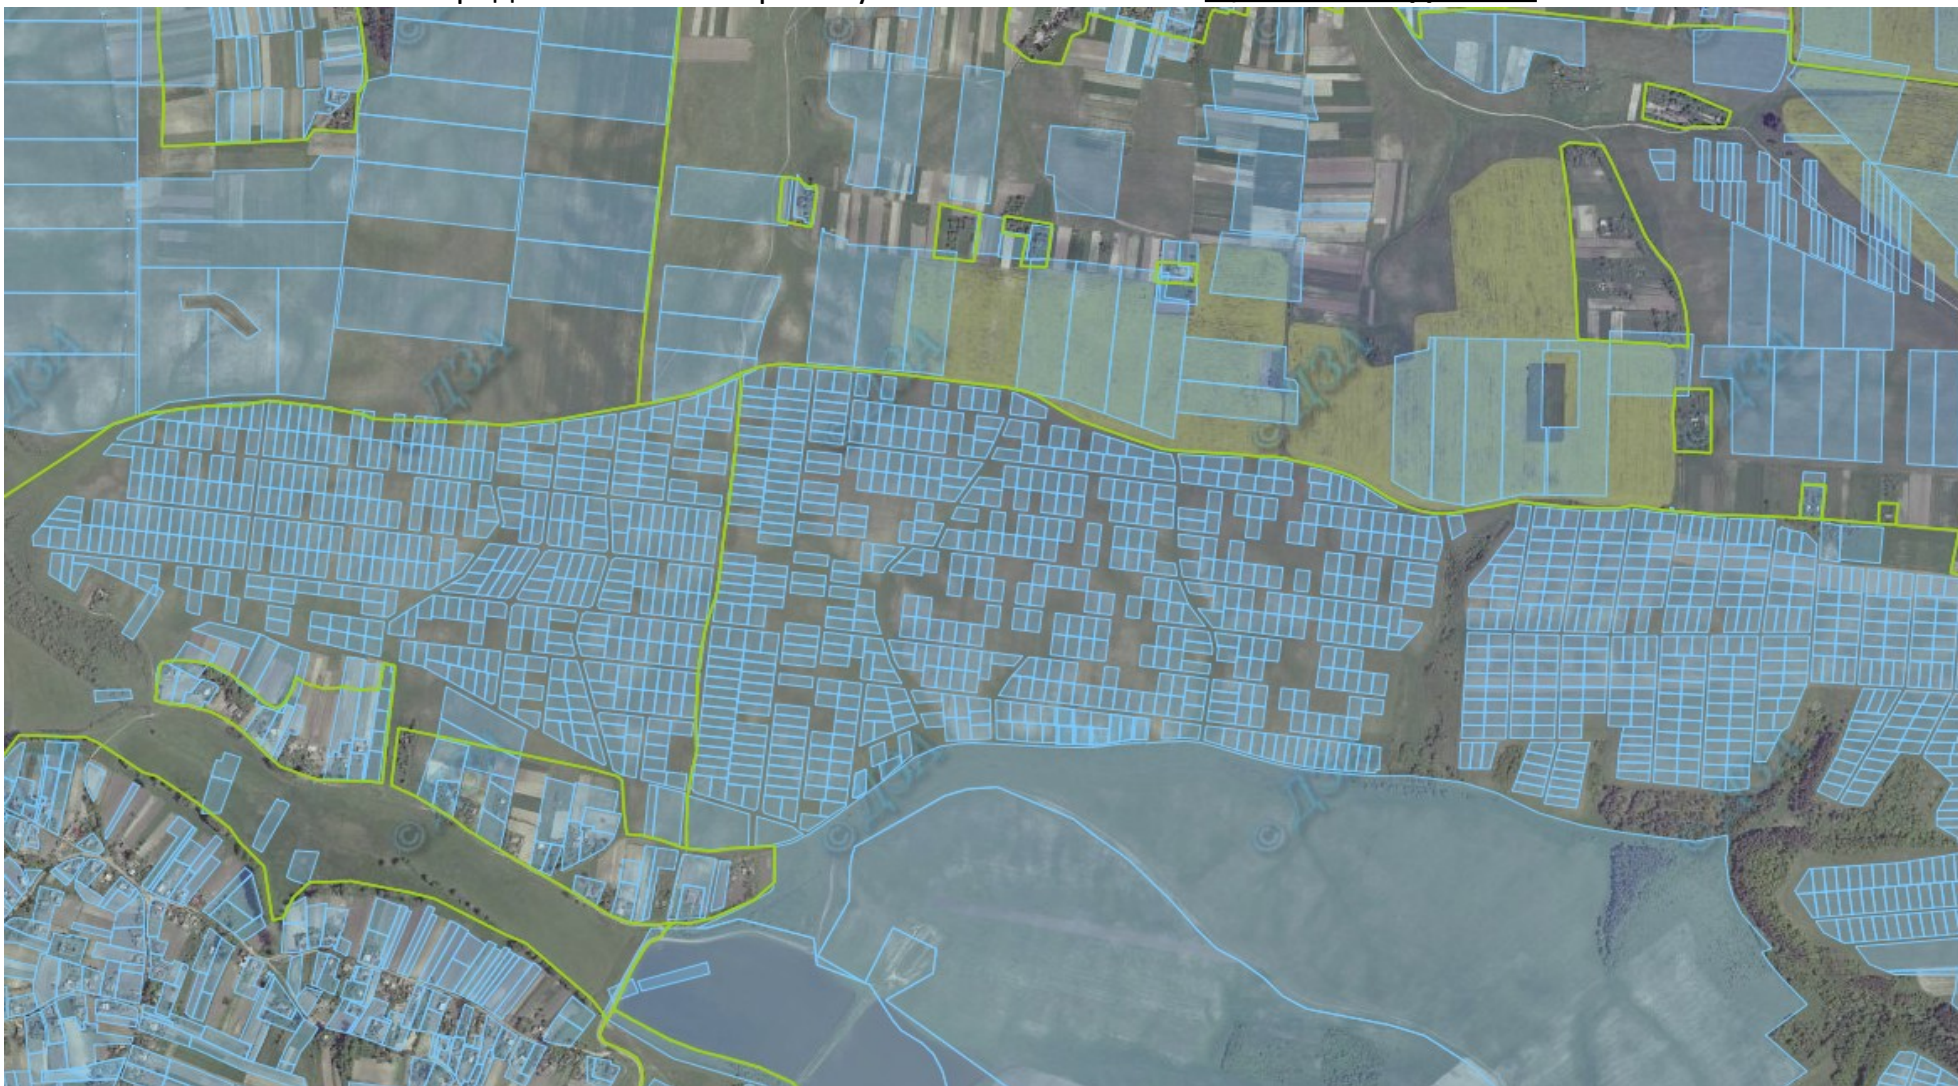

Земельний масив, який пропонується для передачі у власність у I кварталі на території Городищенської сільської ради Рівненського району Рівненської області **0,1200 га 1 ділянка**