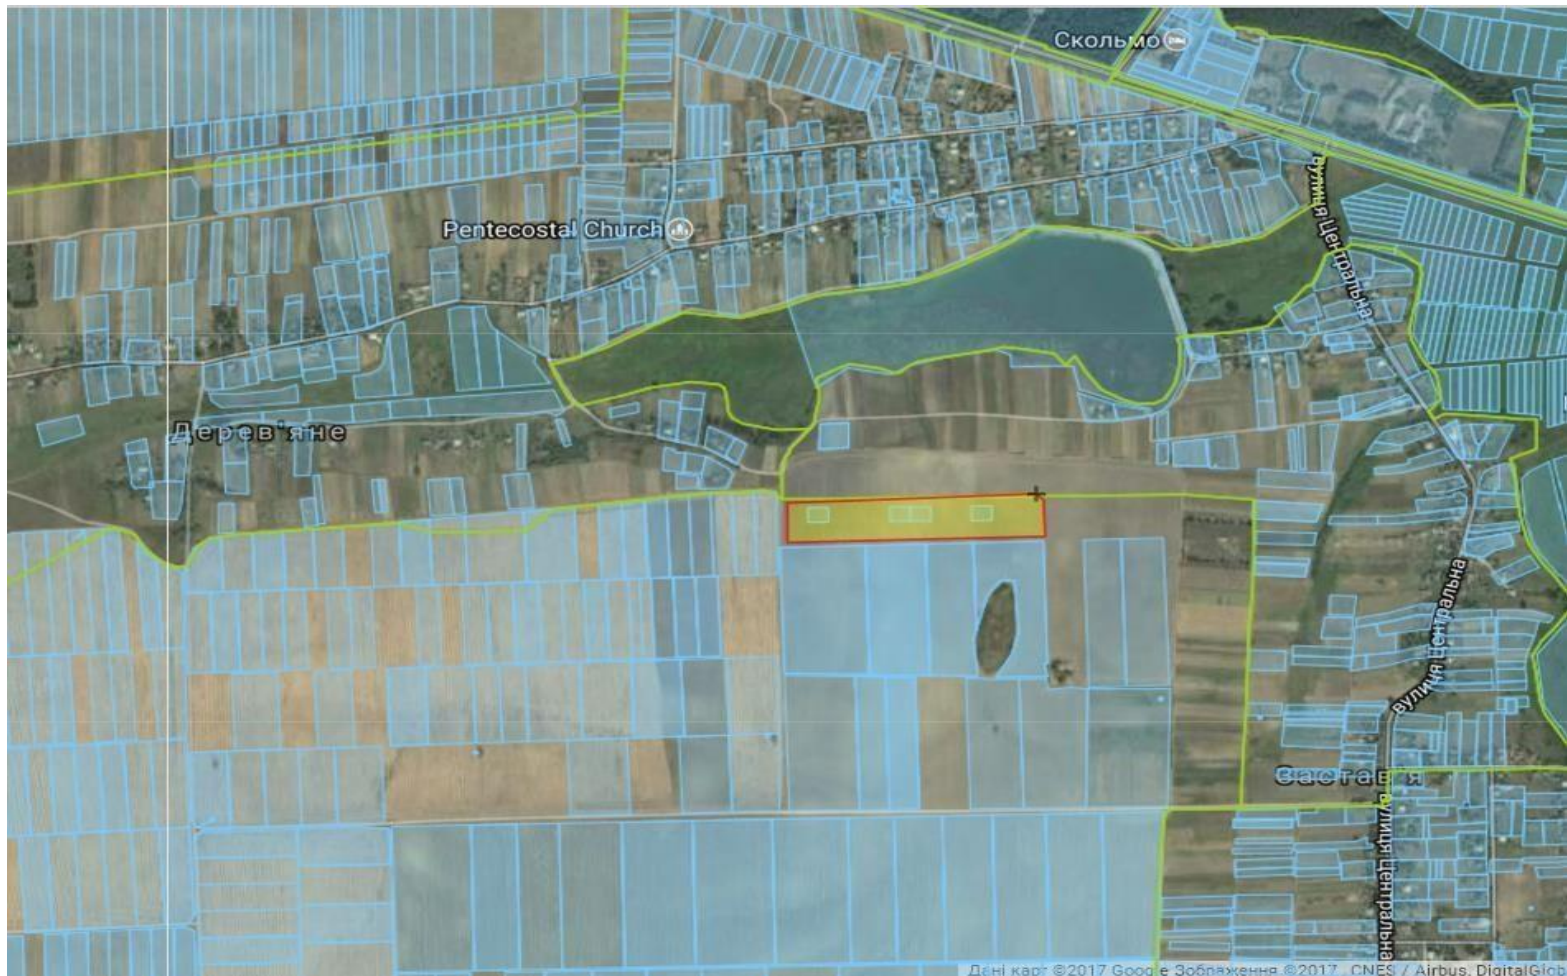

□

1 ділянка — 0,1500 га

Земельний масив, який пропонується для передачі у власність у I кварталі
на території Обарівської сільської ради Рівненського району Рівненської області

1 ділянка — 0,3200 га

Земельний масив, який пропонується для передачі у власність у I кварталі на території Козинської сільської ради Радивилівського району Рівненської області

5,8000 га
49 ділянок

Земельний масив, який пропонується для передачі у власність у I кварталі
на території Зорянської сільської ради Рівненського району Рівненської області

0,15га
1 ділянка

Земельний масив, який пропонується для передачі у власність у I кварталі
на території Зорянської сільської ради Рівненського району Рівненської області