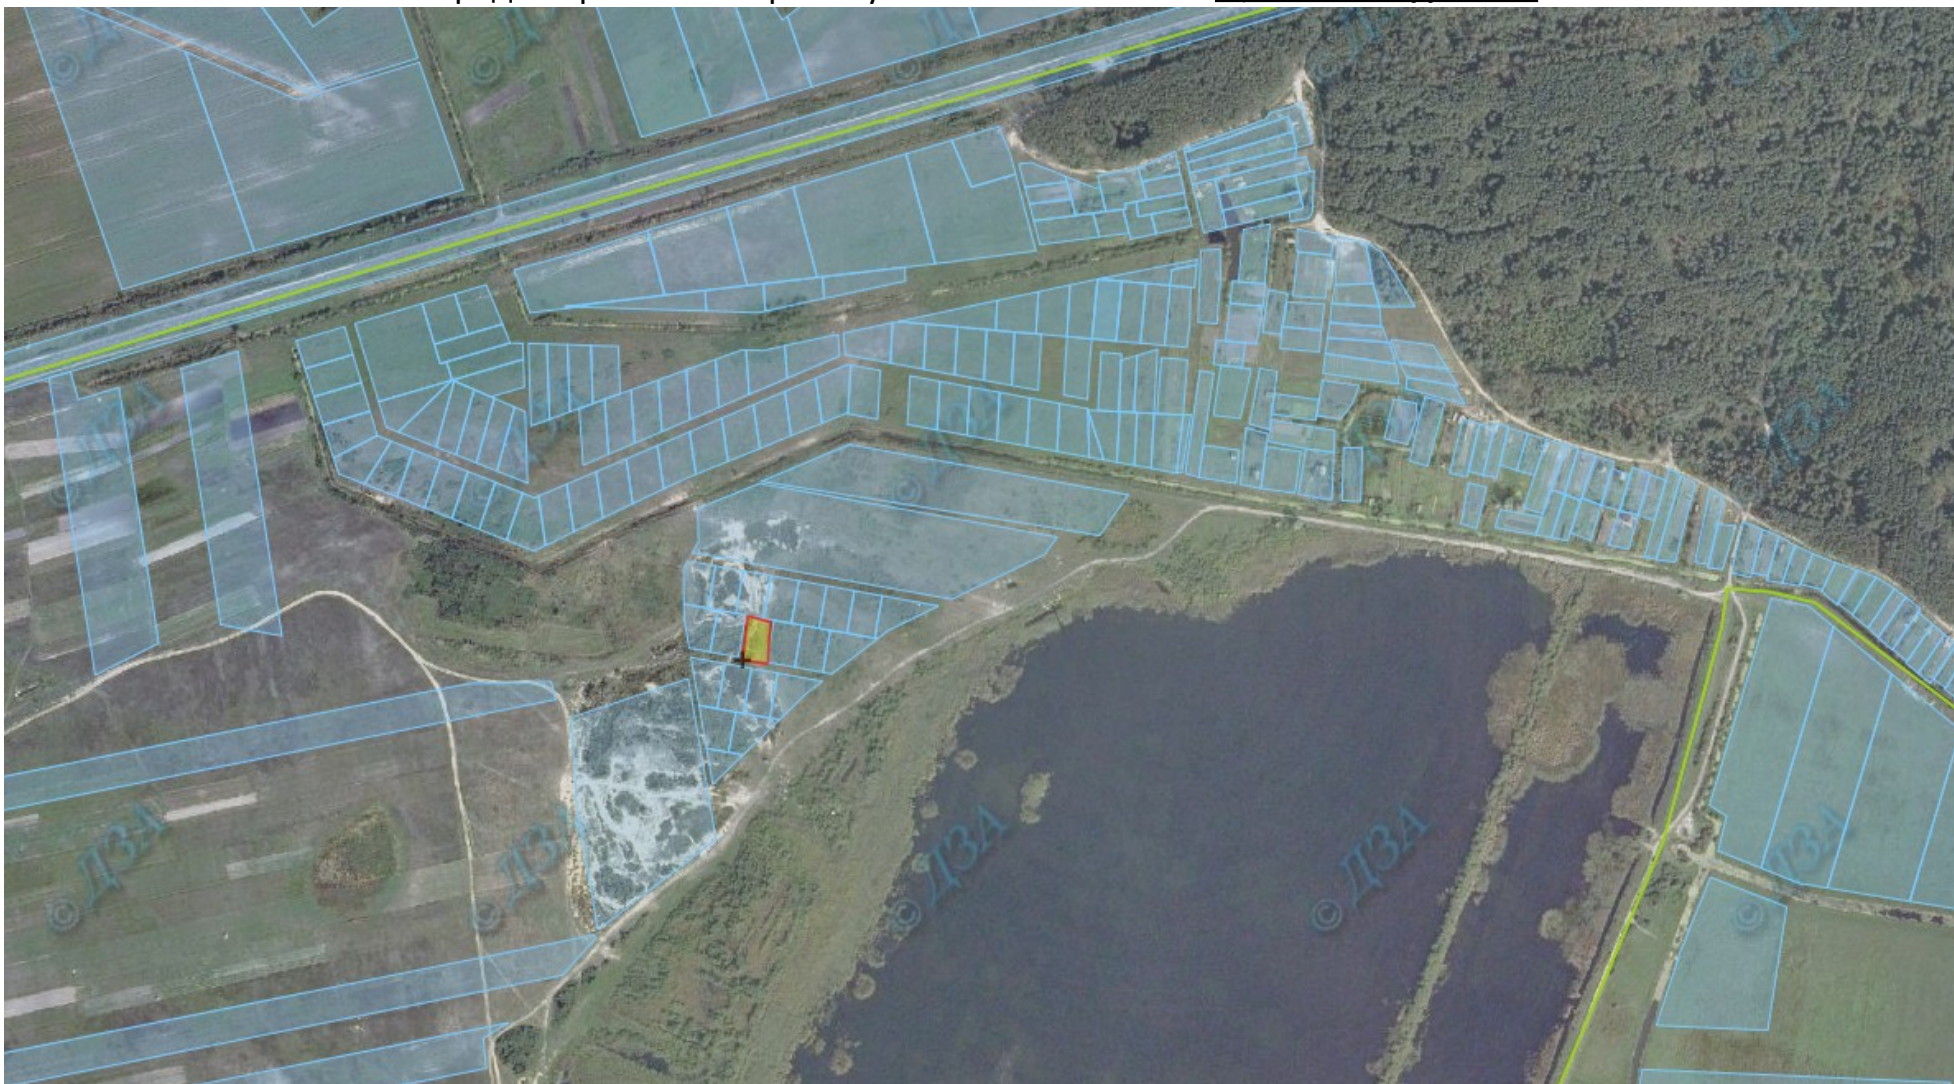

Земельний масив, який пропонується для передачі у власність у I кварталі на території Костянтинівської сільської ради Сарненського району Рівненської області **0,1200 га 1 ділянка**