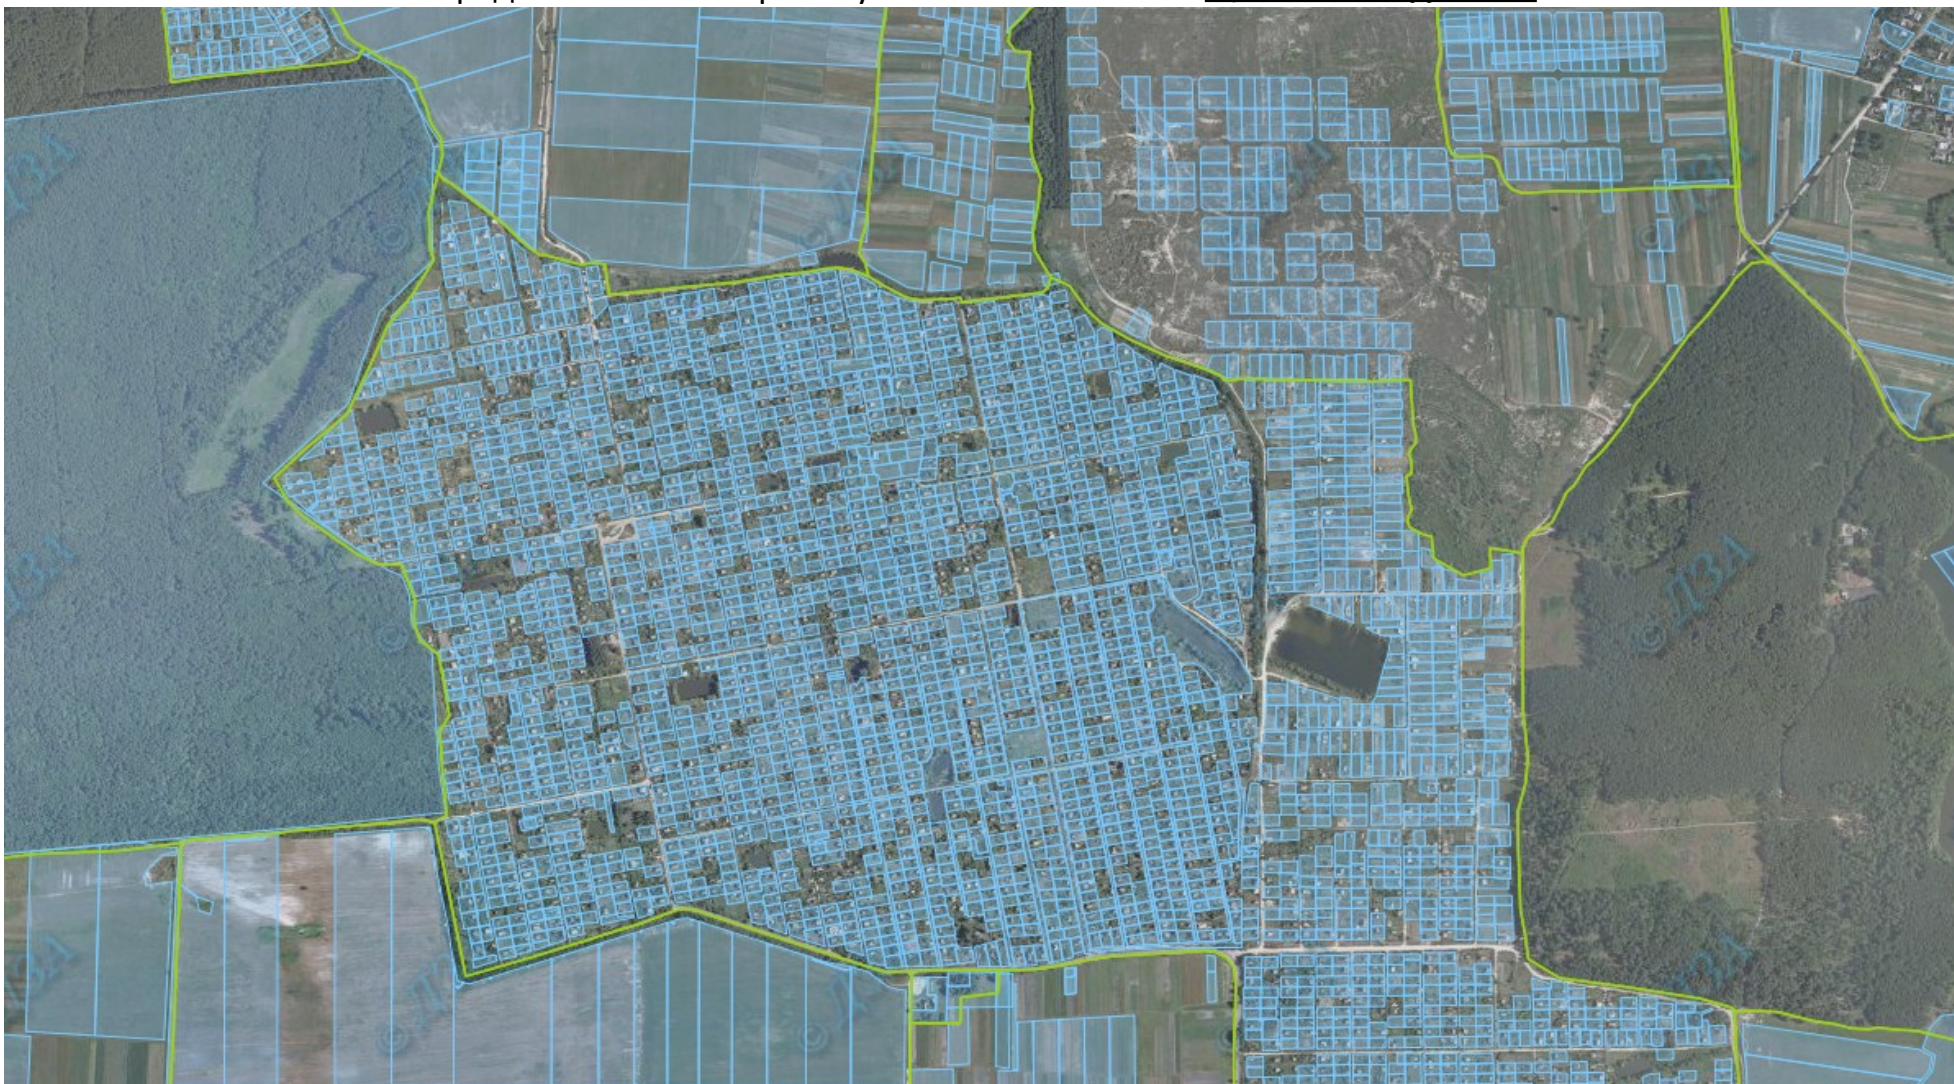

0,1200 га

1 ділянка

Земельний масив, який пропонується для передачі у власність у I кварталі на території Горбаківської сільської ради Гоцанського району Рівненської області

1 ділянка — 2,36 га

Земельний масив, який пропонується для передачі у власність у I кварталі на території Новоукраїнської сільської ради Рівненського району Рівненської області **0,0600 га 1 ділянка**