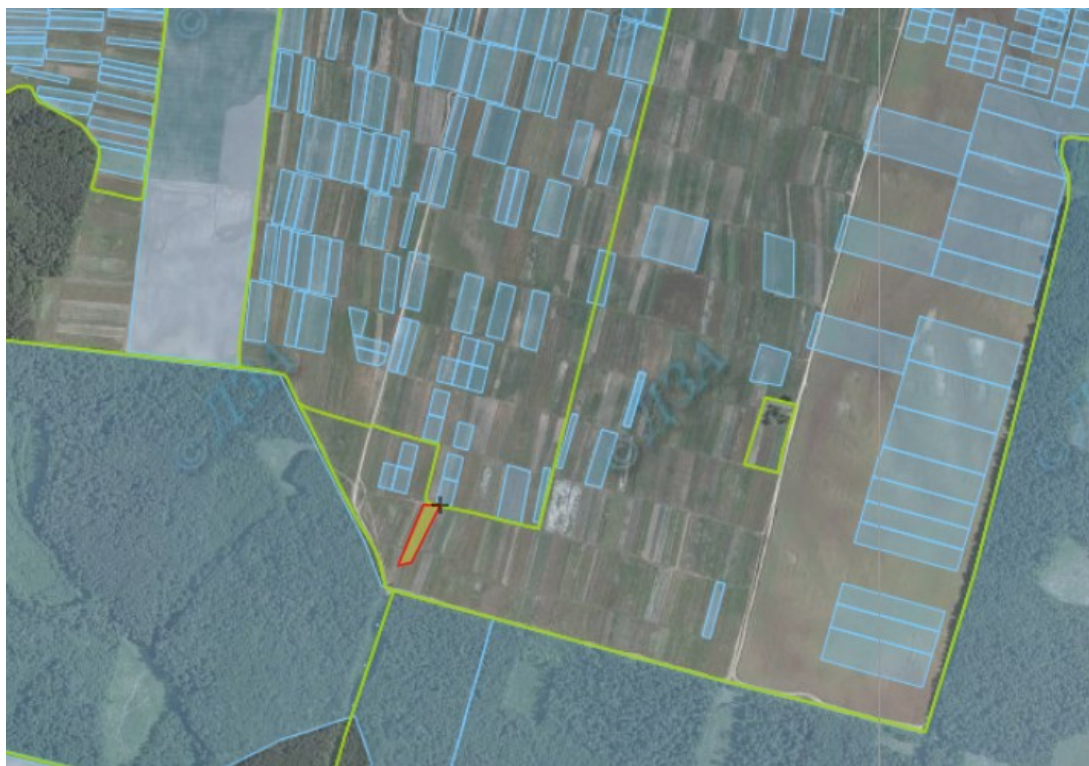

Земельний масив, який пропонується для передачі у власність у I кварталі
на території Зорянської сільської ради Рівненського району Рівненської області

1 ділянка — 0,1000 га