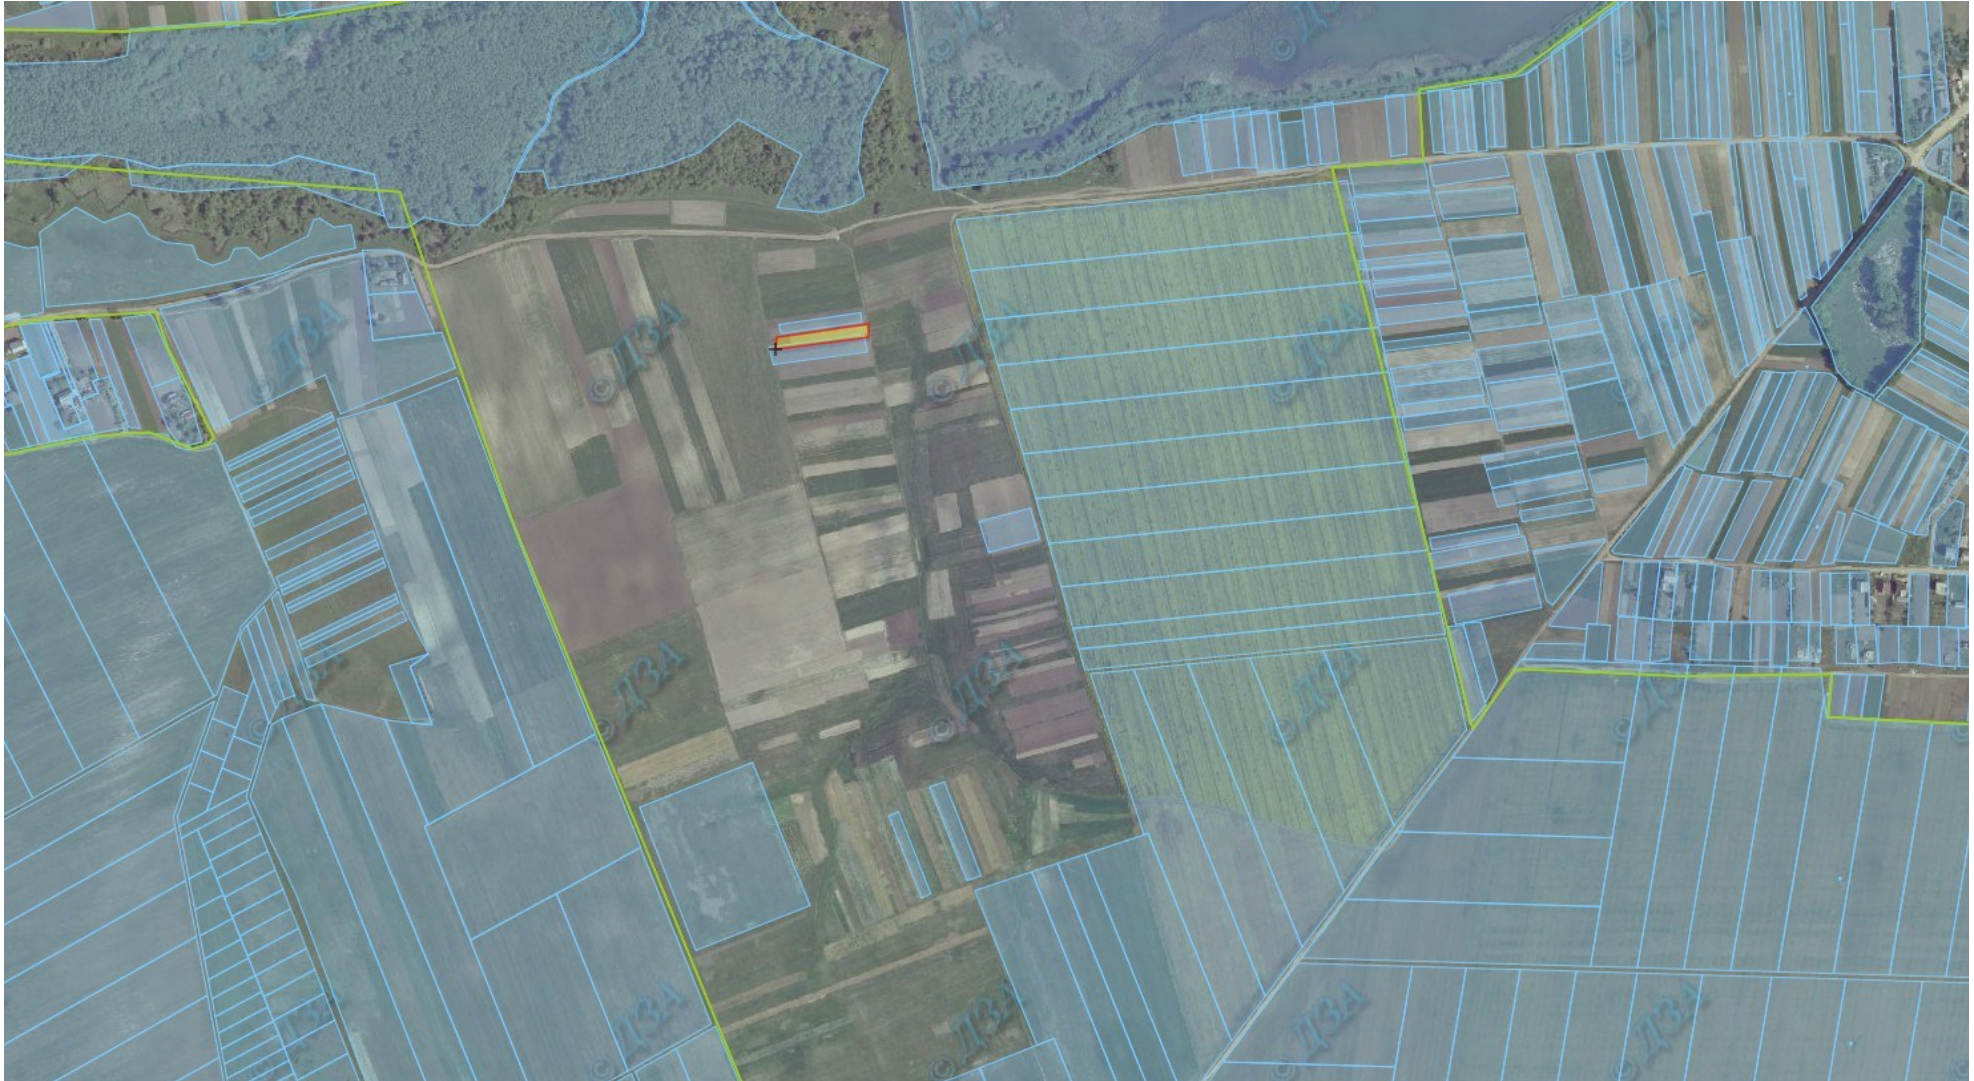

Земельний масив, який пропонується для передачі у власність у I кварталі на території Богдасівської сільської ради Здолбунівського району Рівненської області **0,1100 га 1 ділянка**