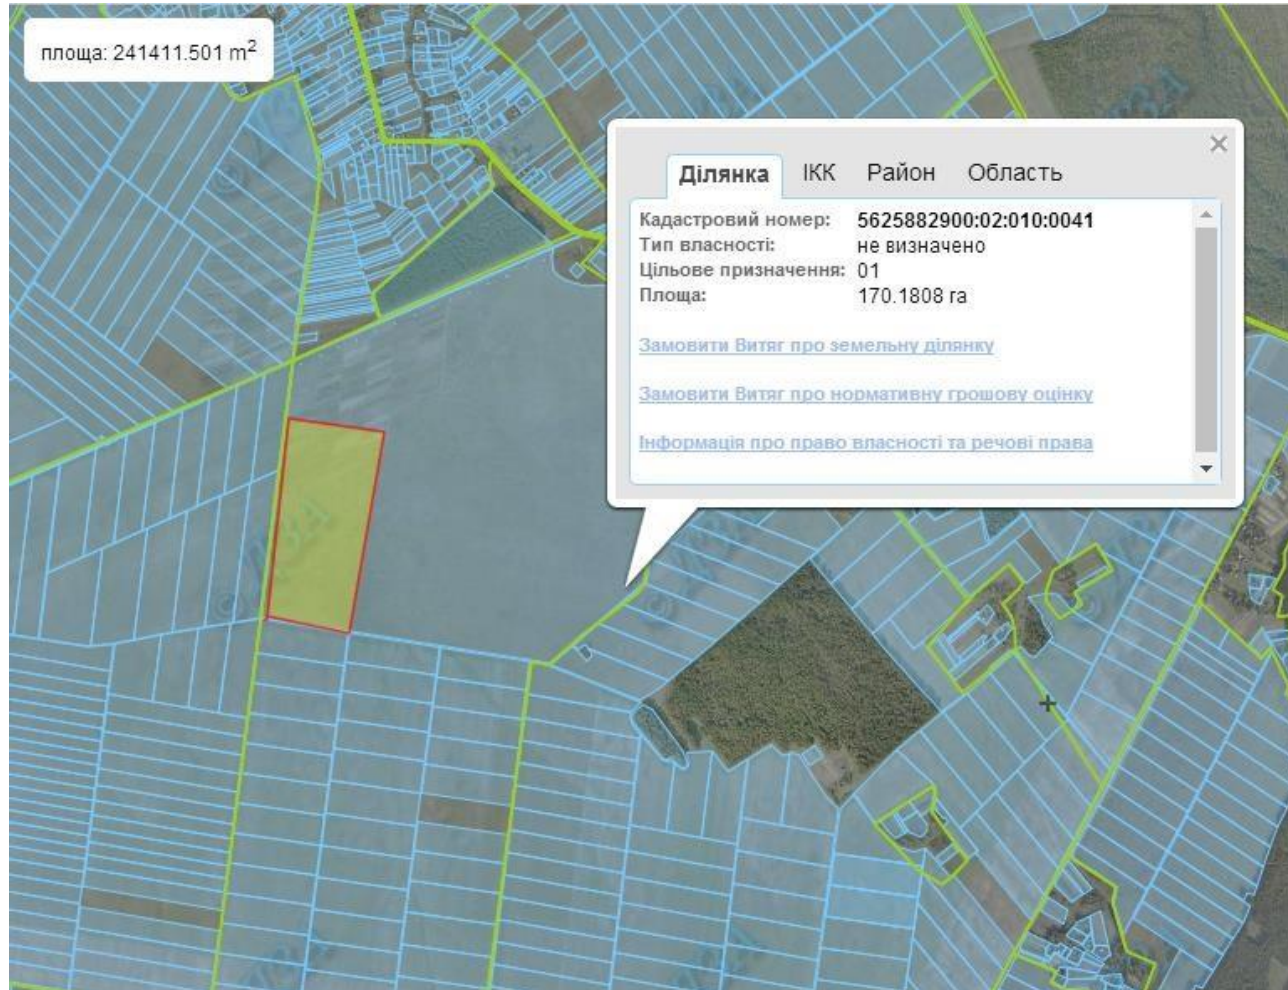

Земельний масив, який пропонується для передачі у власність у I кварталі на території Козинської сільської ради Радивилівського району Рівненської області

2,0000 га
1 ділянка