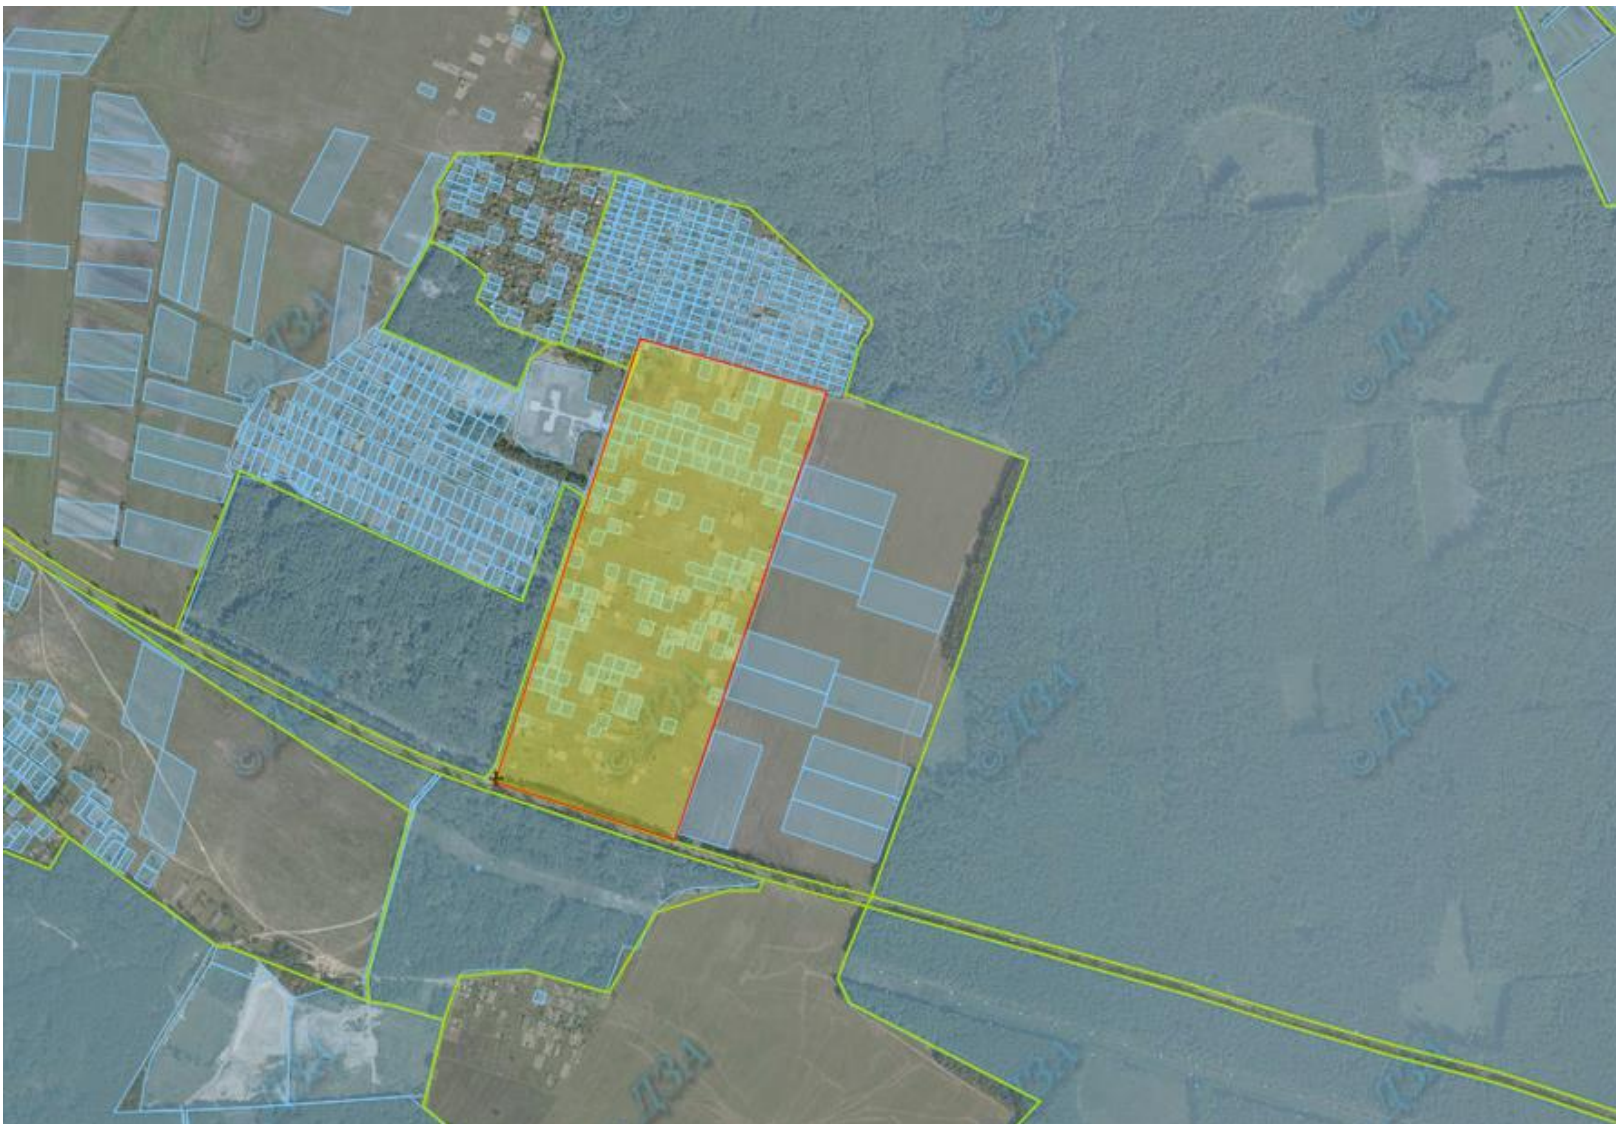

Земельний масив, який пропонується для передачі у власність у II кварталі на території
Зірненської сільської ради Березнівського району Рівненської області

Земельний масив, який пропонується для передачі у власність у II кварталі на території Балаховицької сільської ради Володимирецького району Рівненської області

Земельний масив, який пропонується для передачі у власність у II кварталі на території Каноницької сільської ради Володимирецького району Рівненської області

Земельний масив, який пропонується для передачі у власність у II кварталі
на території Старорафалівської сільської ради Володимирецького району Рівненської області