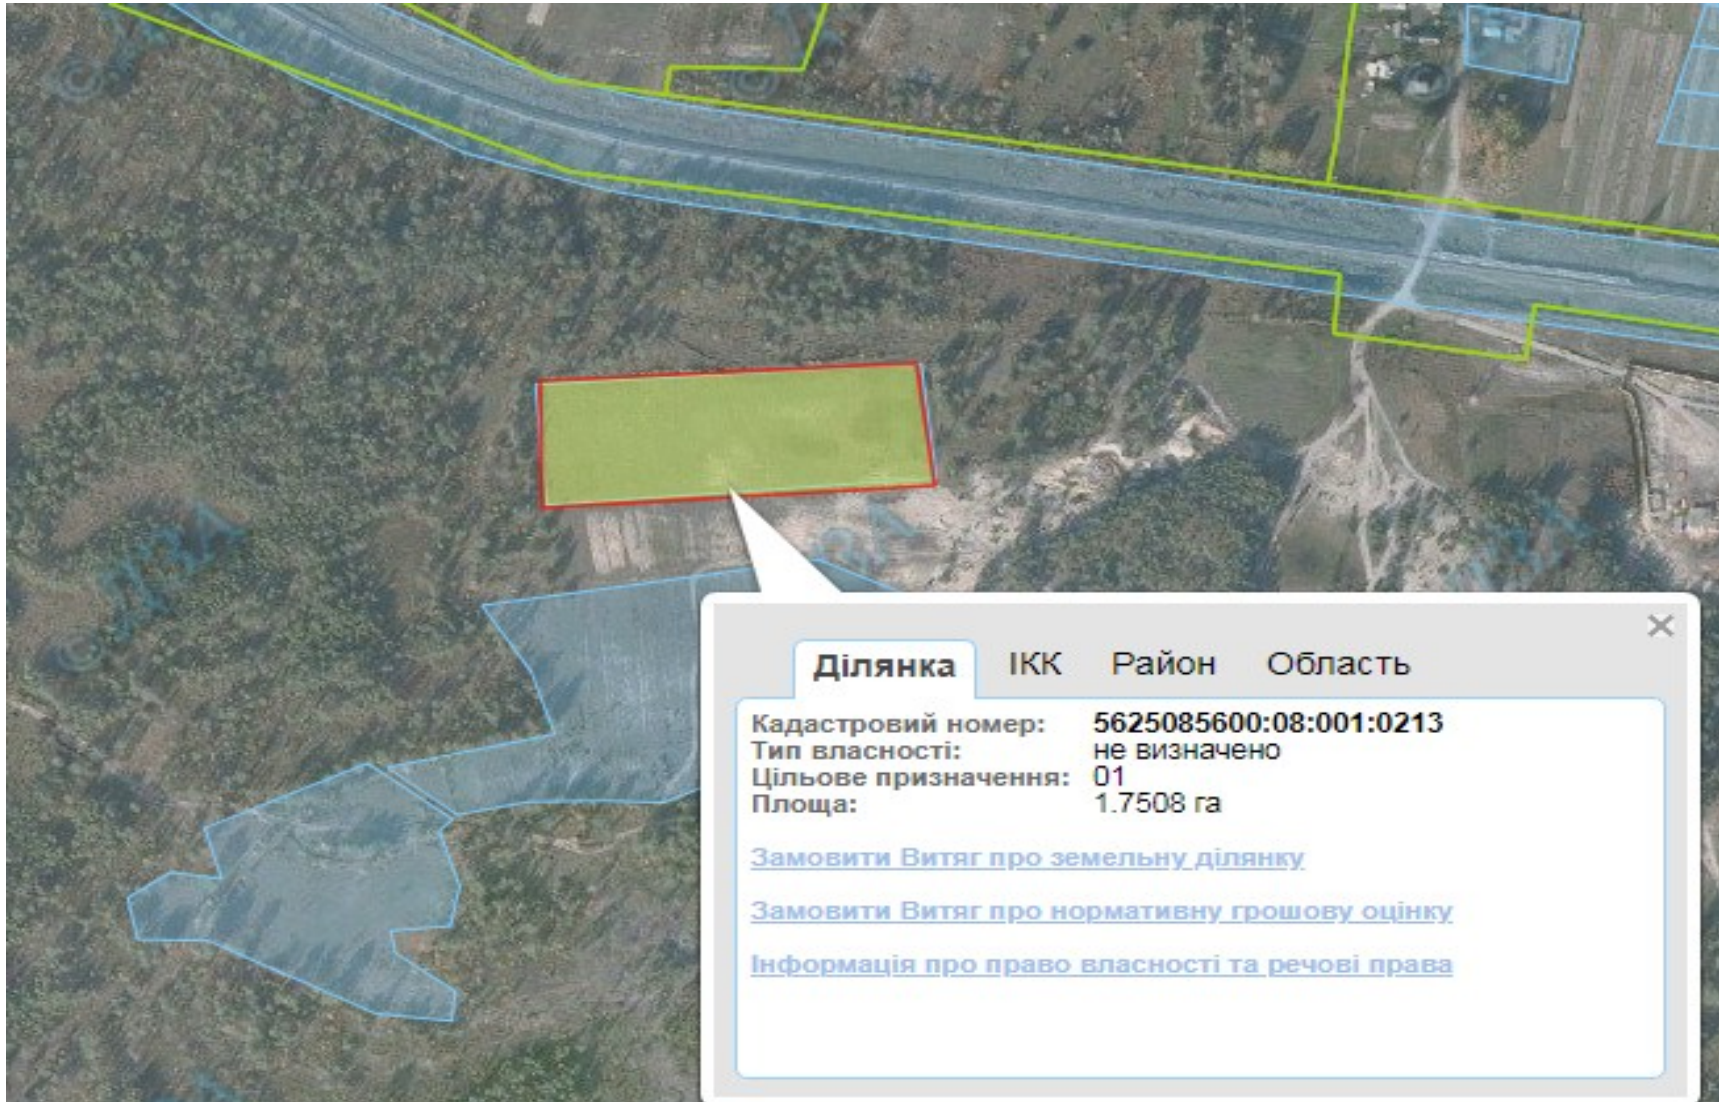

Земельний масив, який пропонується для передачі у власність у II кварталі на території Рокитнівської сільської ради Рокитнівського району Рівненської області