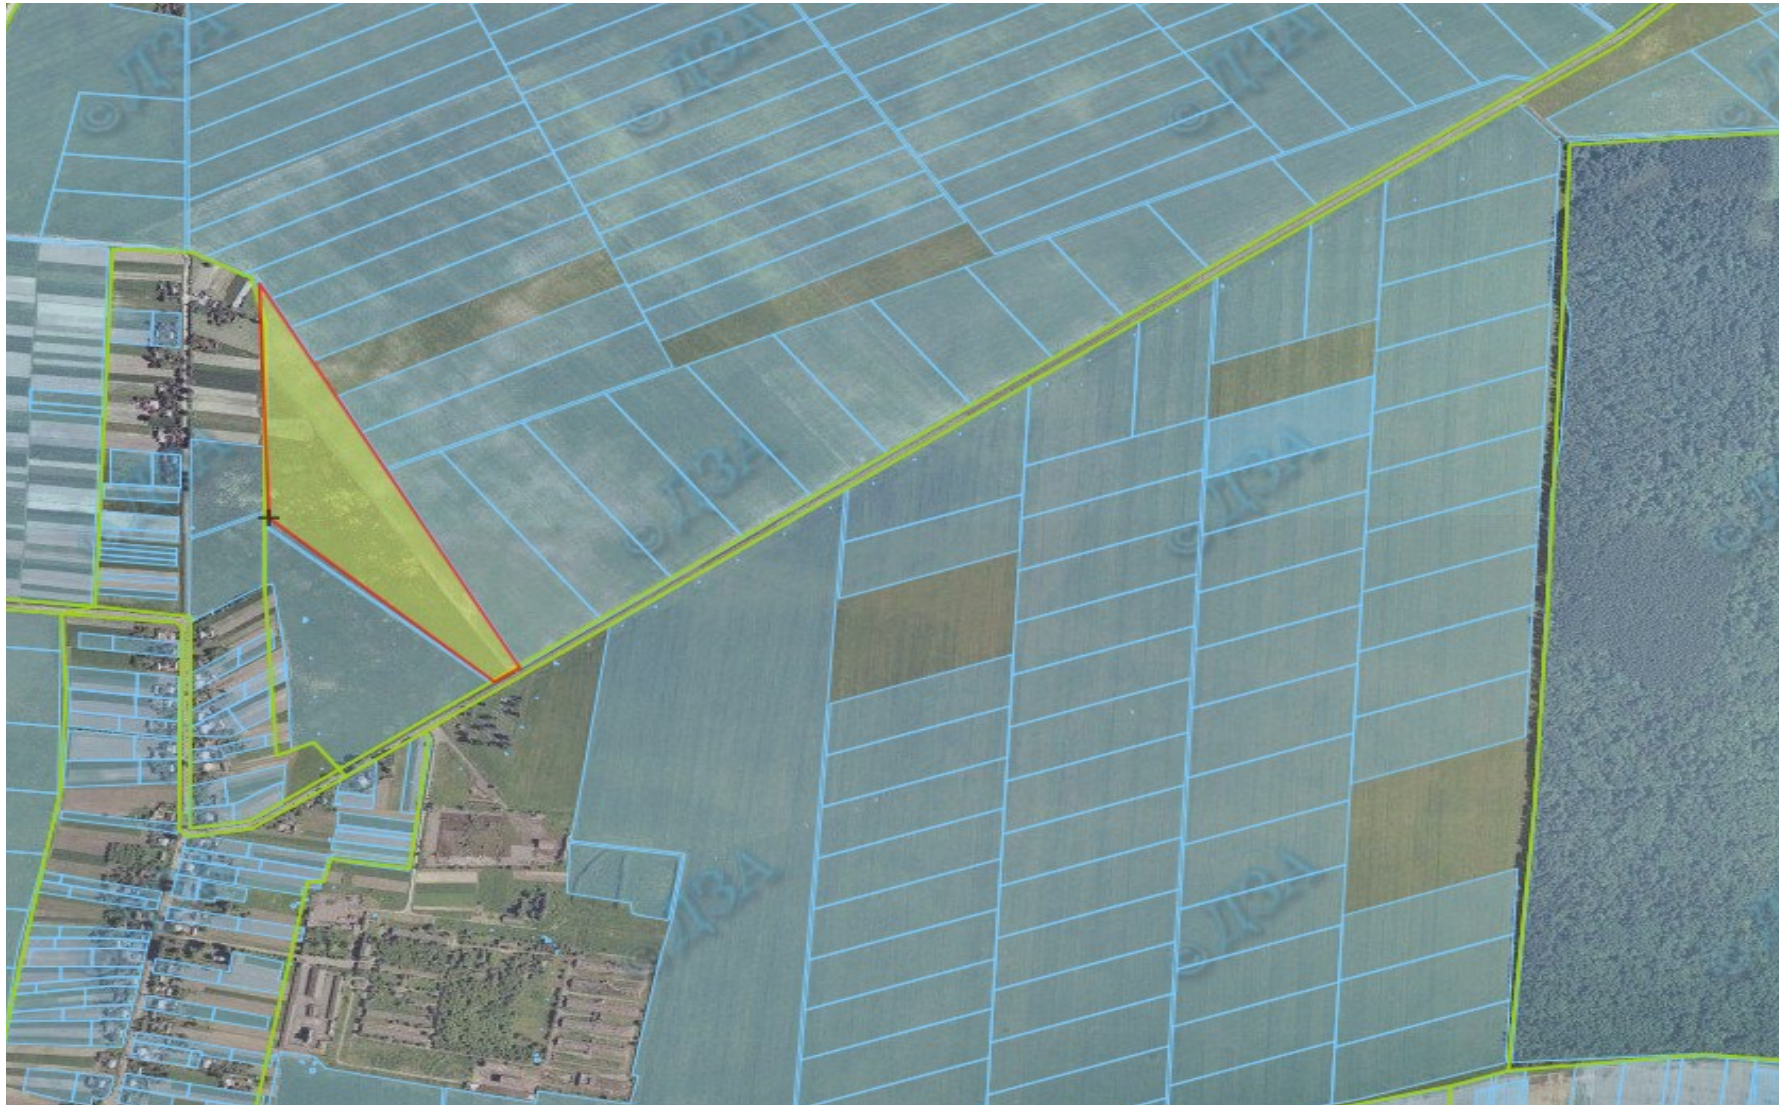

Земельний масив, який пропонується для передачі у власність у II кварталі на території Рідківської сільської ради Радивилівського району Рівненської області