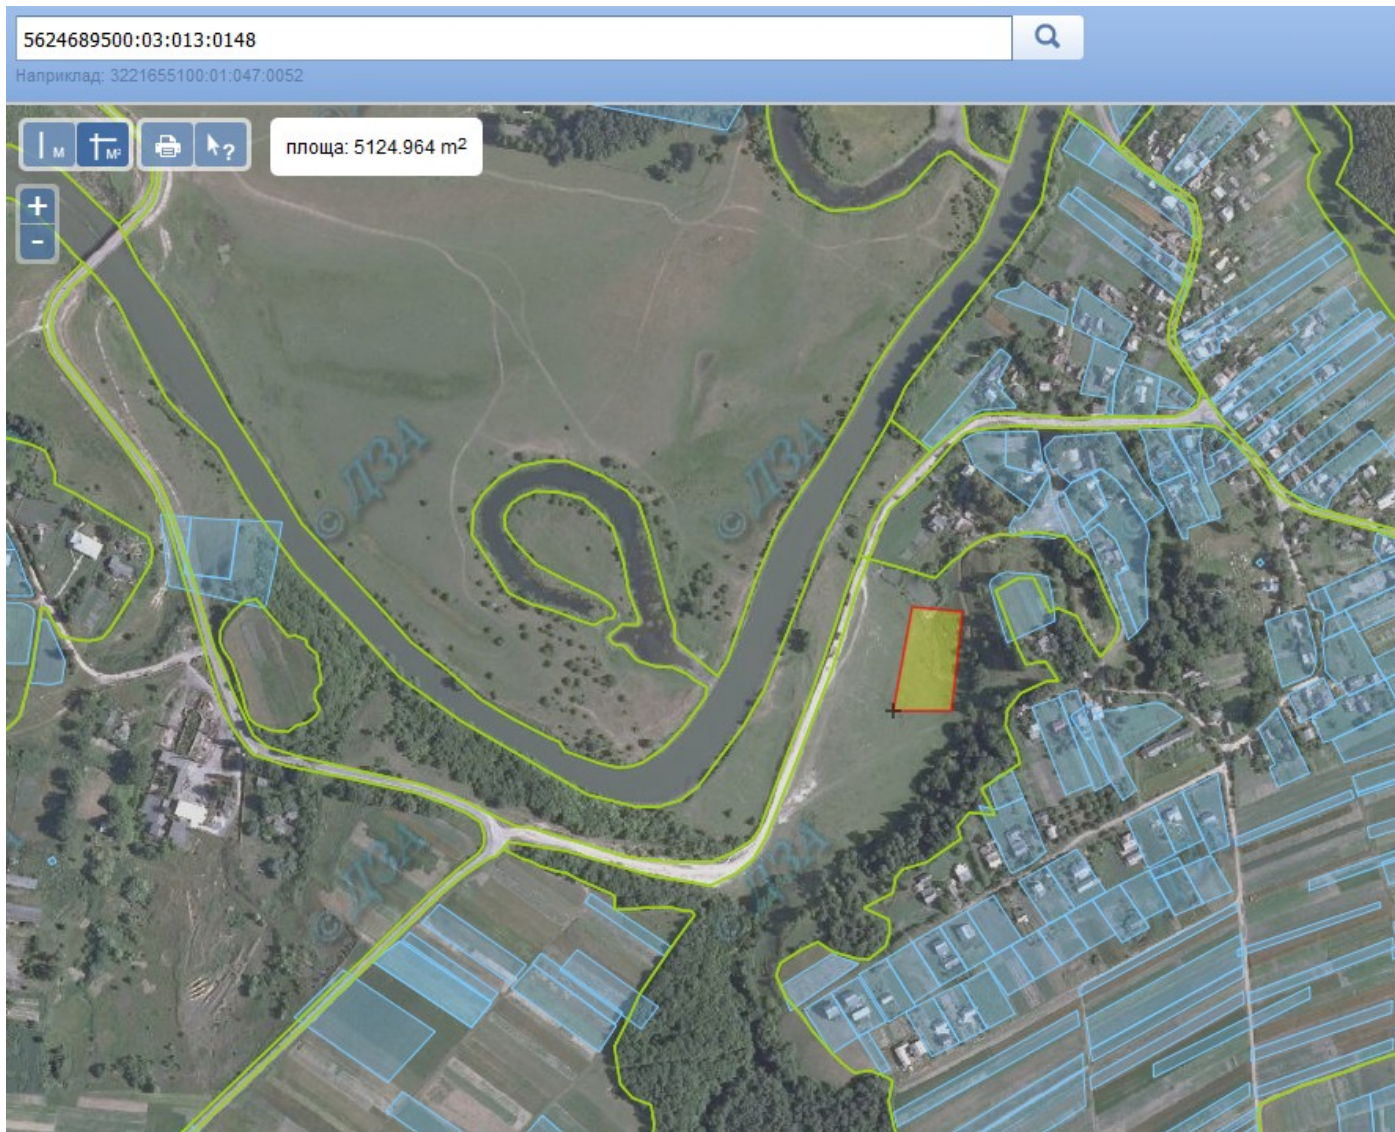

Земельний масив, який пропонується для передачі у власність у III кварталі на території Шпанівської сільської ради Рівненського району Рівненської області