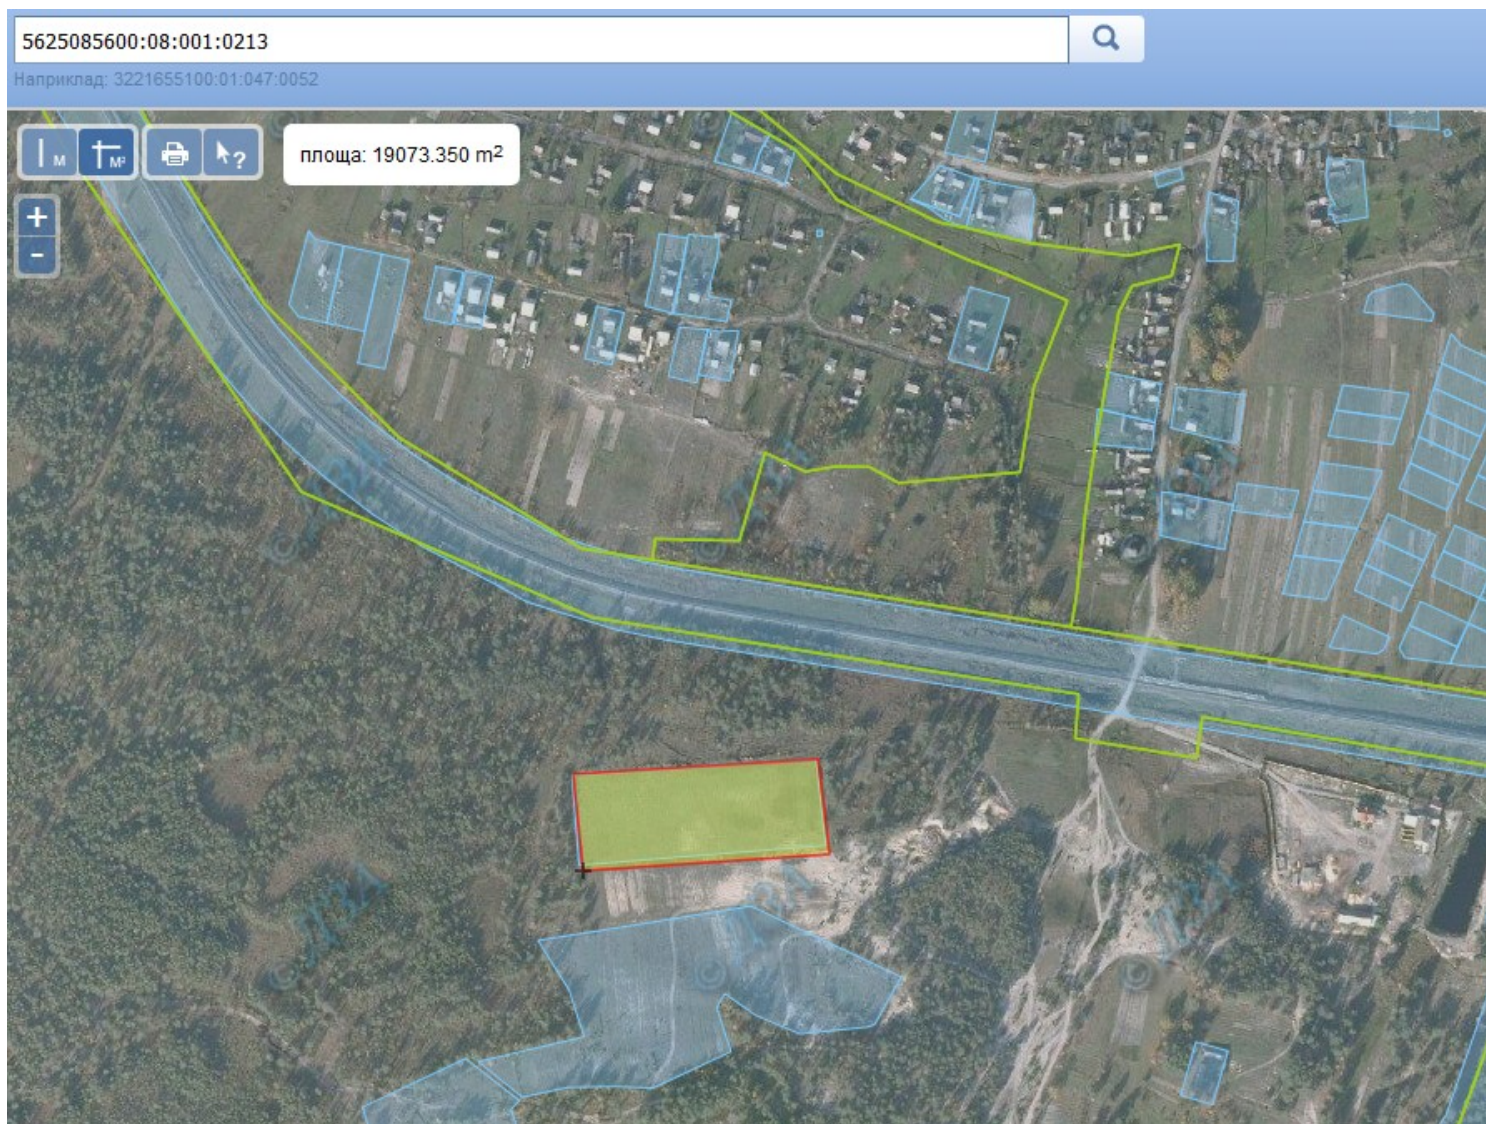

Земельний масив, який пропонується для передачі у власність у III кварталі
на території Рокитнівської сільської ради Рокитнівського району Рівненської області