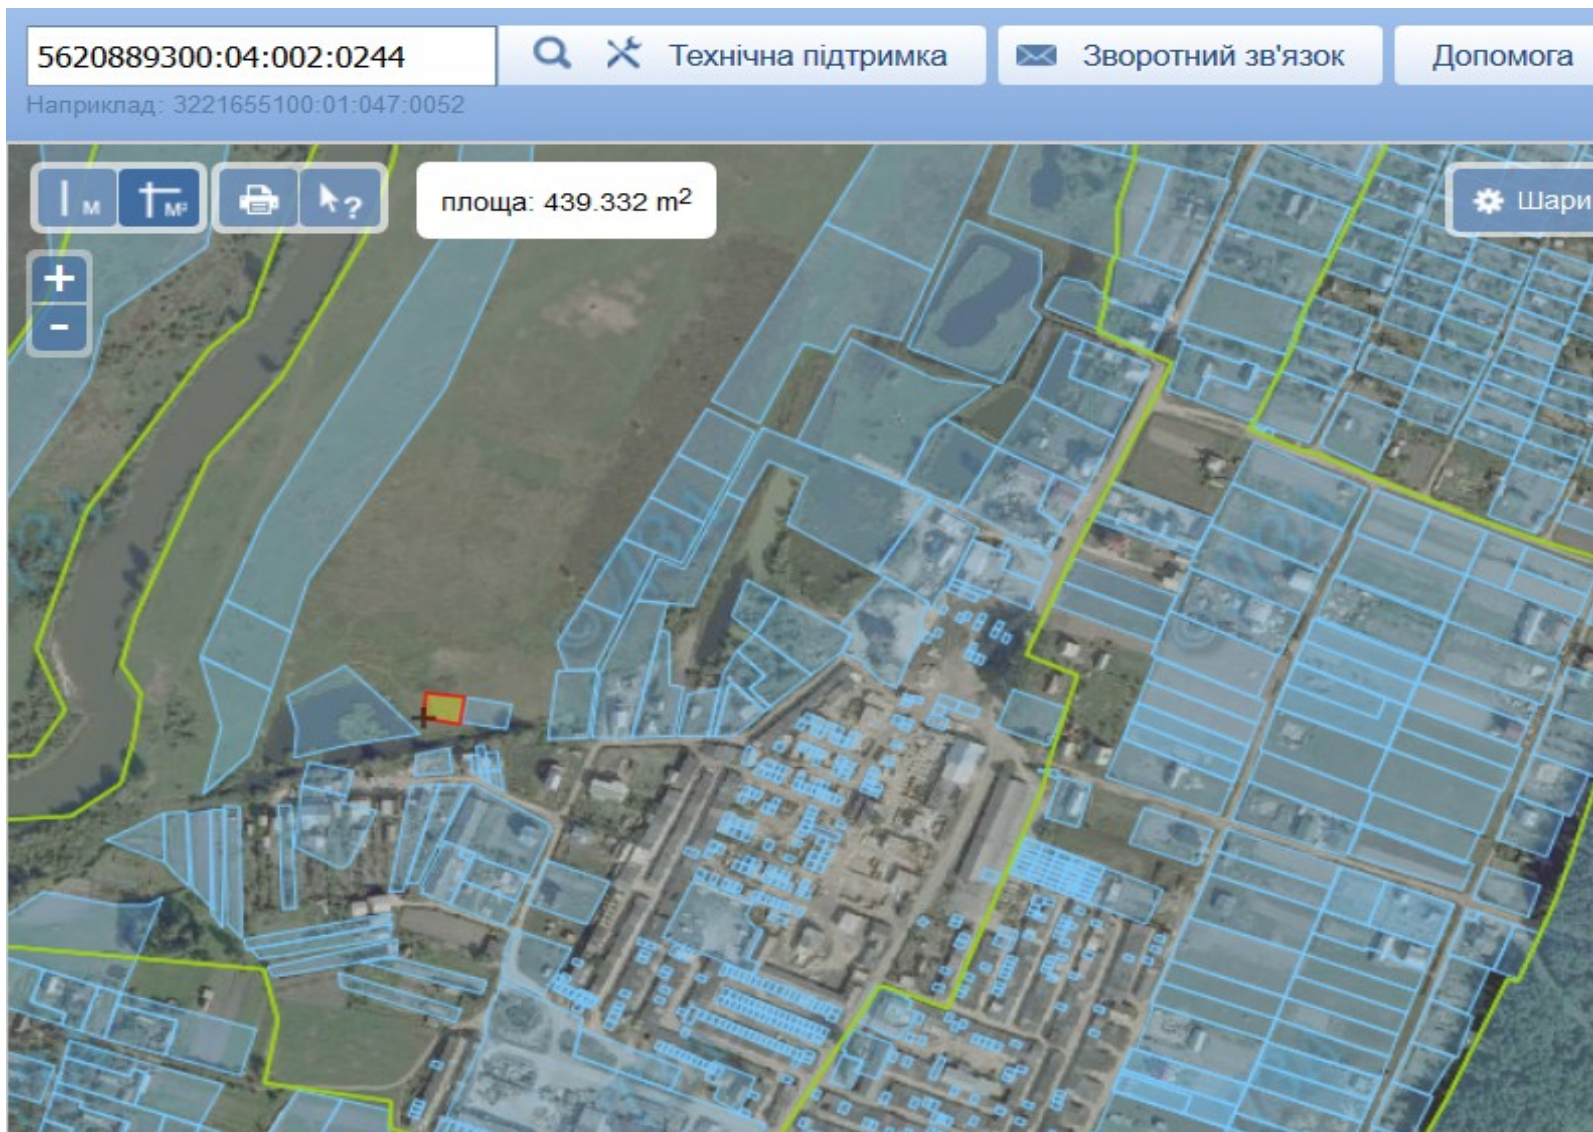

Земельний масив, який пропонується для передачі у власність у III кварталі на території Старорафалівської сільської ради Володимирецького району Рівненської області