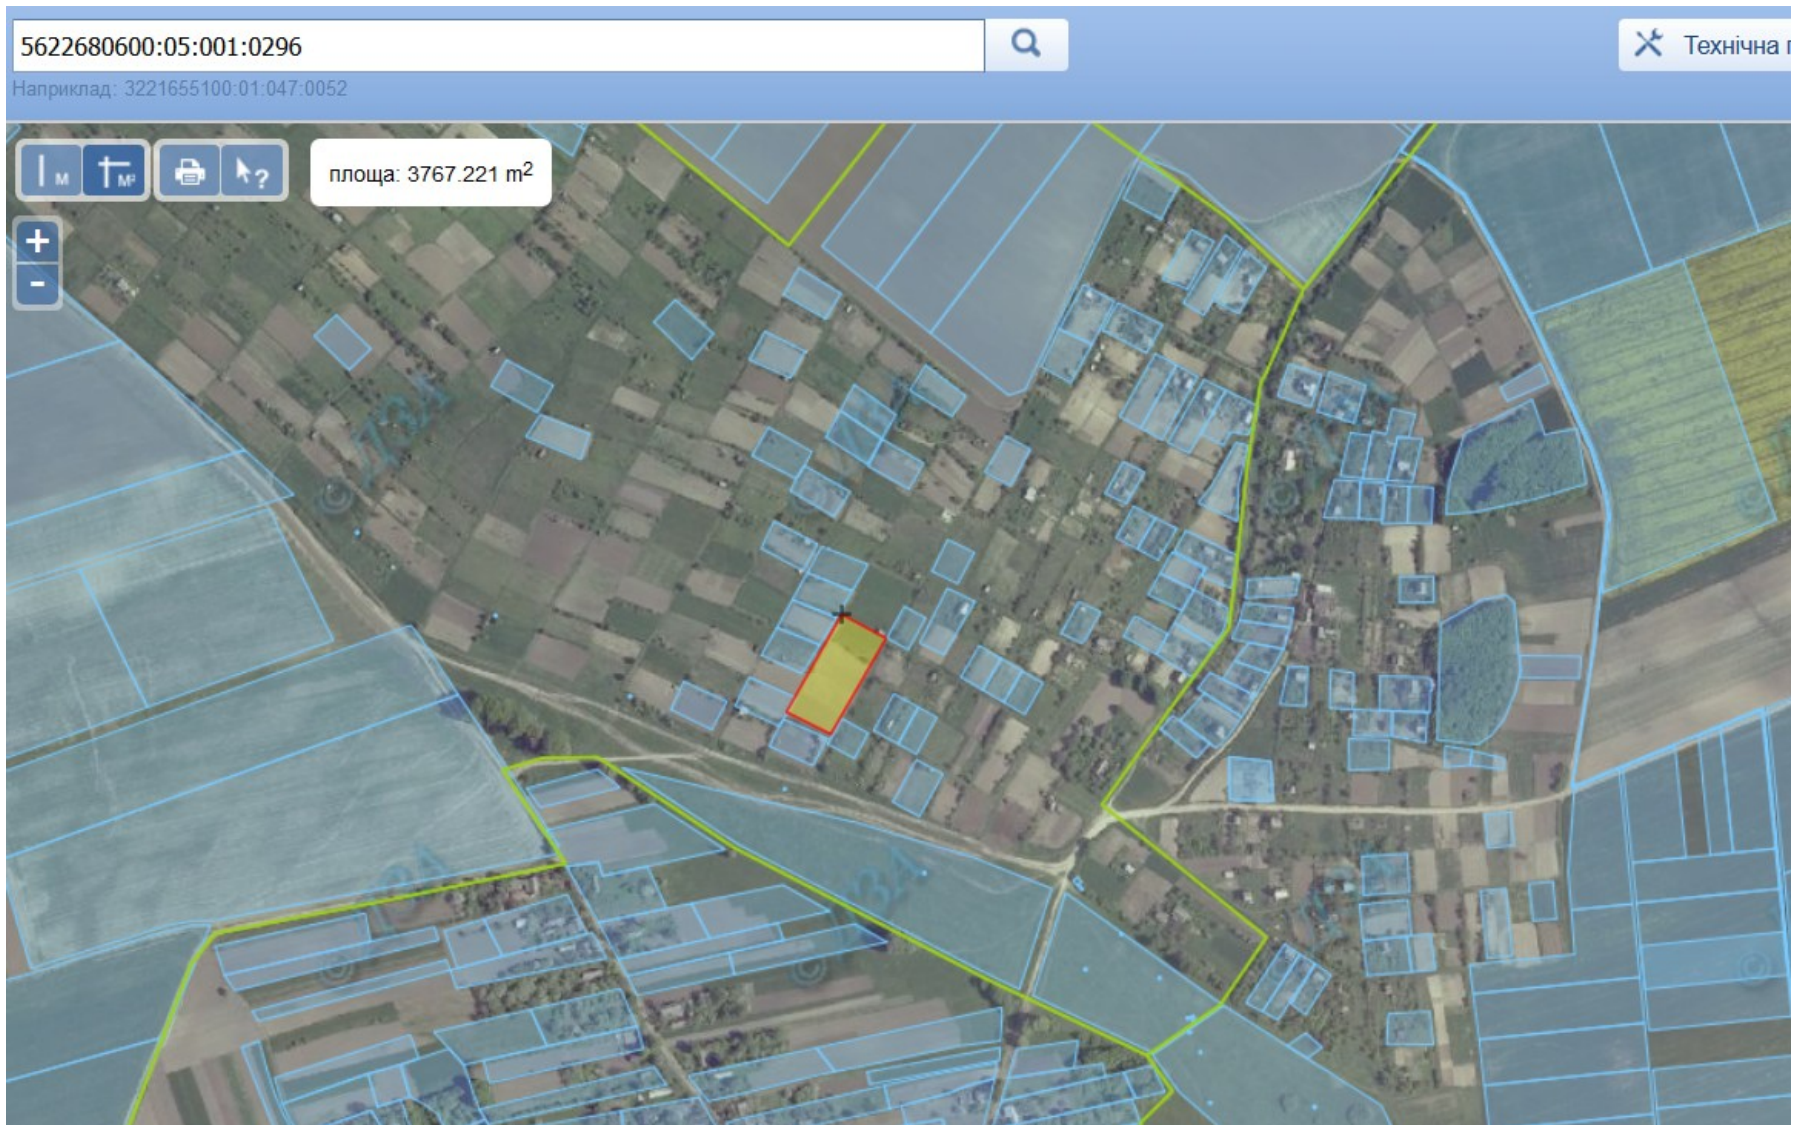

Земельний масив, який пропонується для передачі у власність у III кварталі
на території Богдашівської сільської ради Здолбунівського району Рівненської області