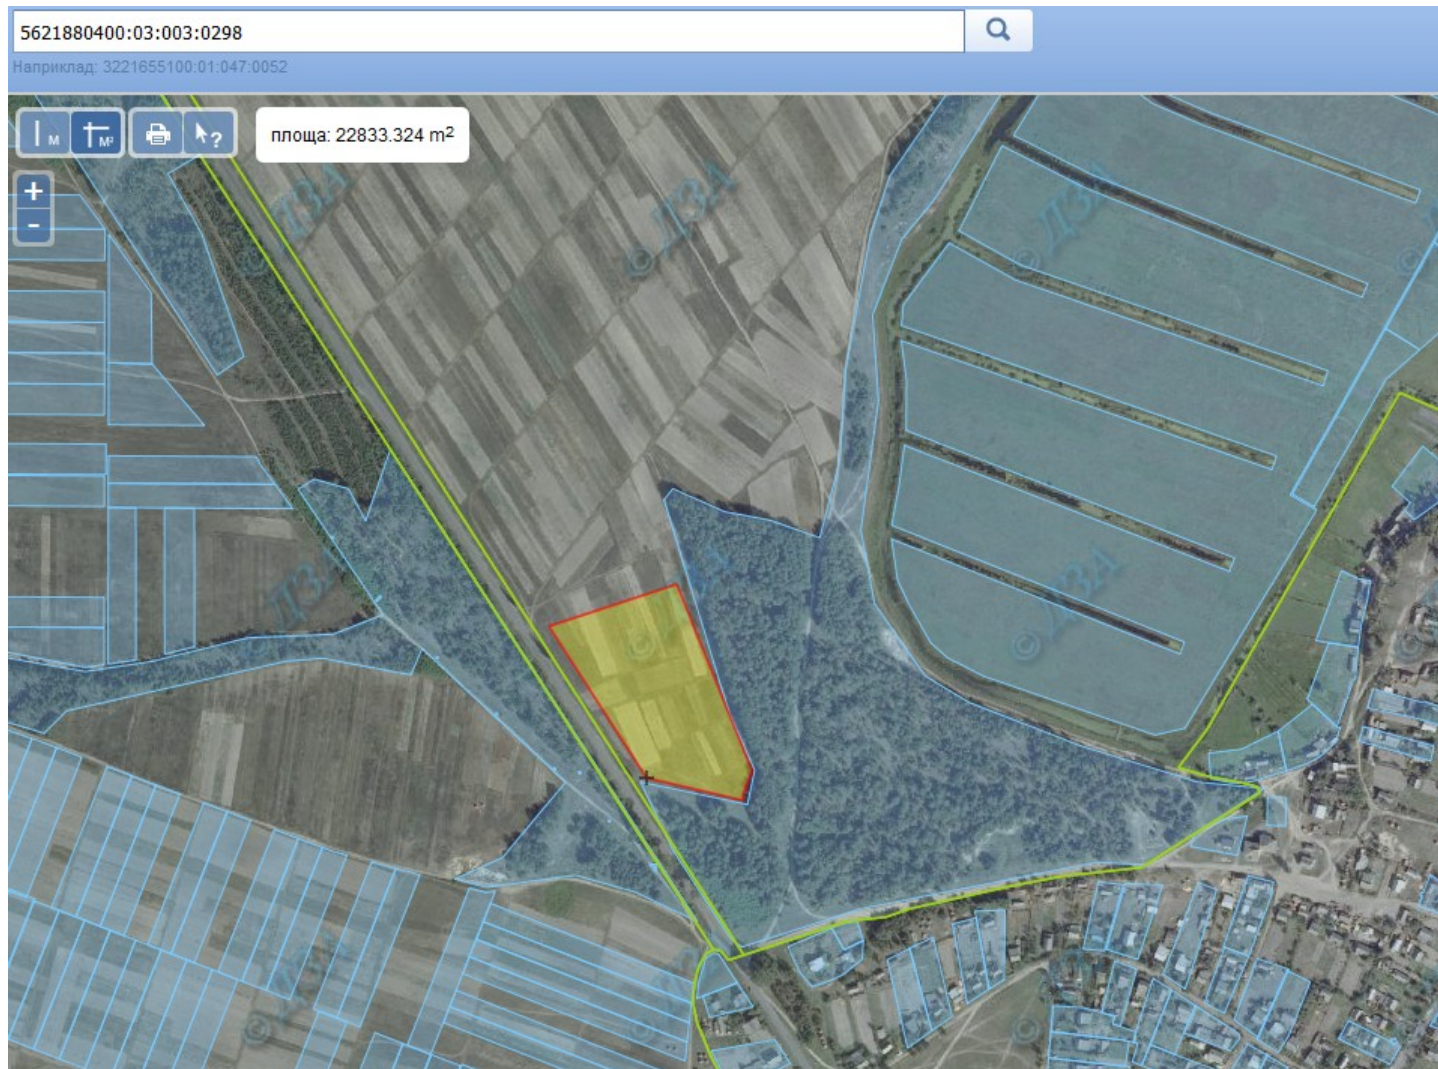

Земельний масив, який пропонується для передачі у власність у III кварталі на території Бережківської сільської ради Дубровицького району Рівненської області