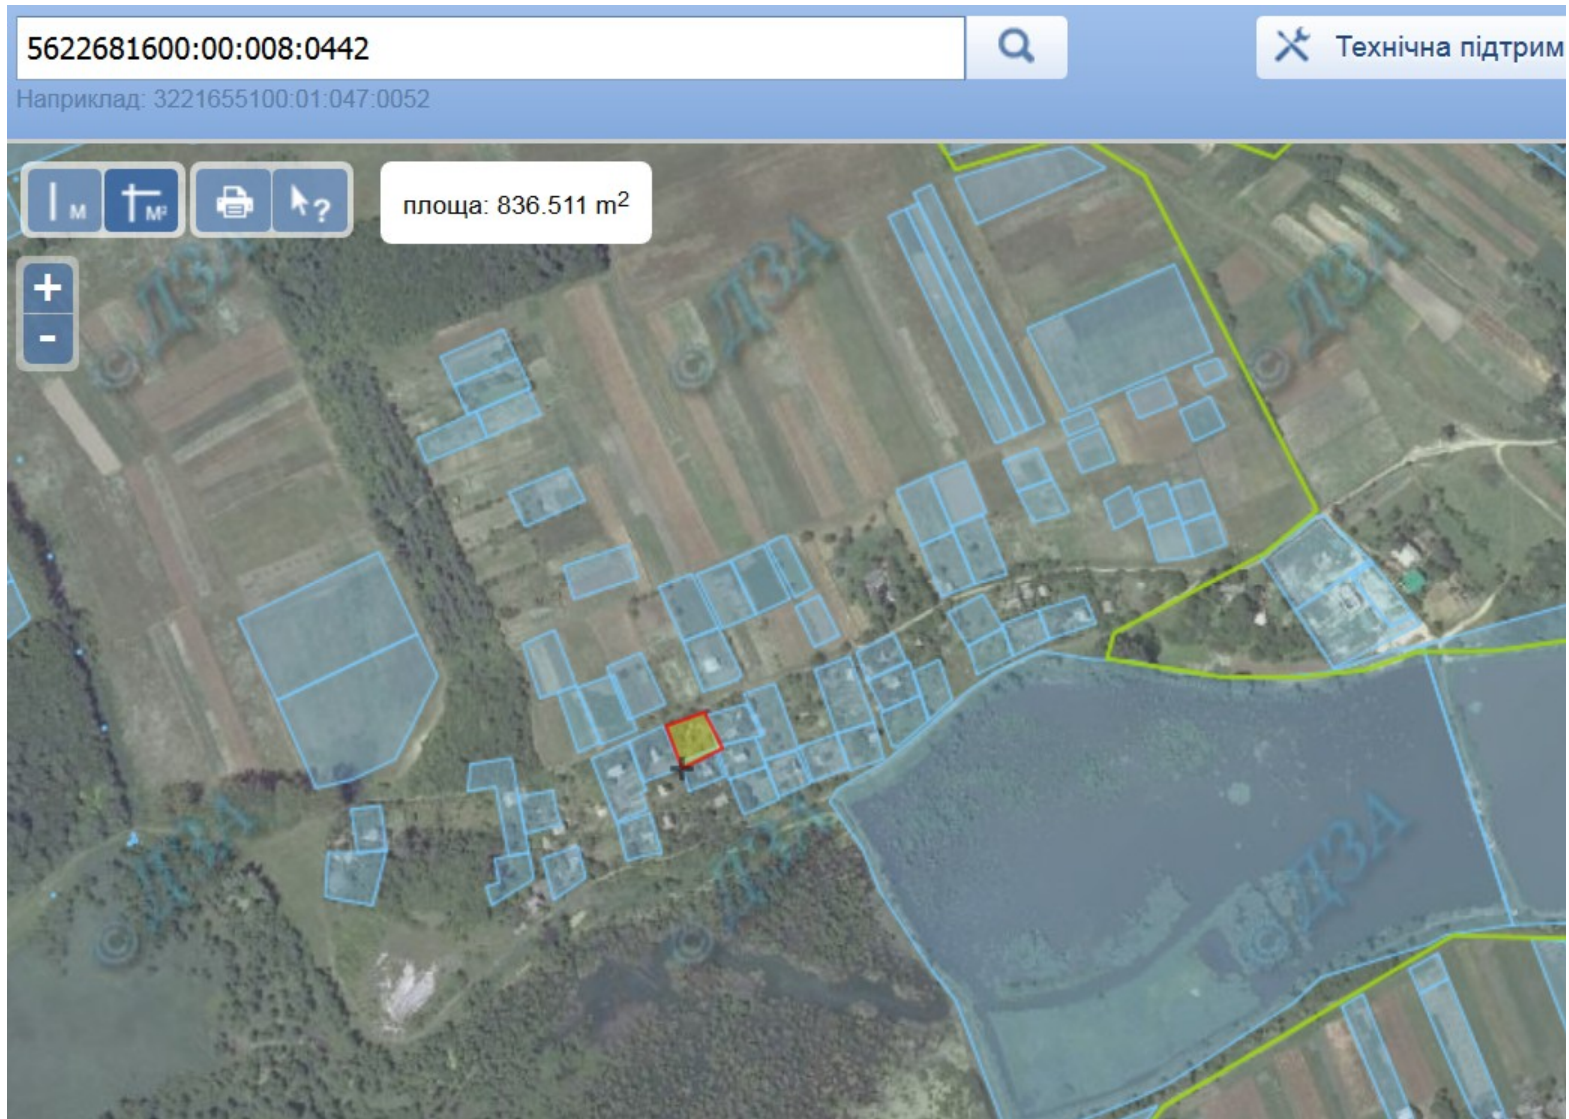

Земельний масив, який пропонується для передачі у власність у III кварталі на території Глинської сільської ради Здолбунівського району Рівненської області