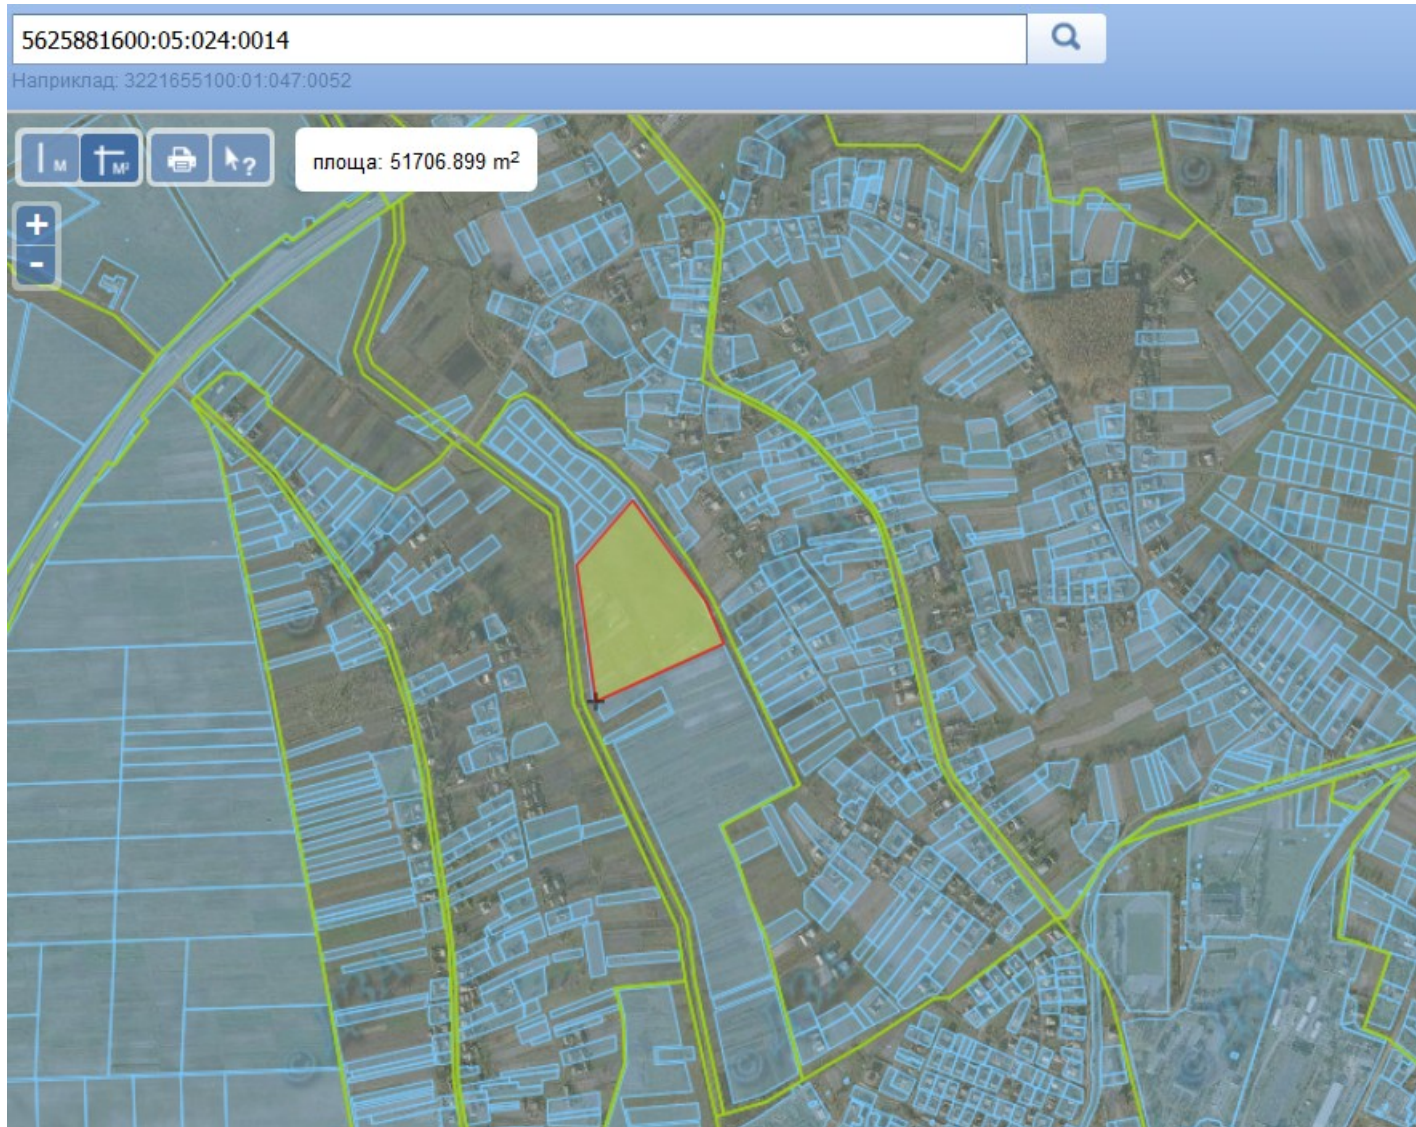

Земельний масив, який пропонується для передачі у власність у III кварталі на території Бугаївської сільської ради Радивилівського району Рівненської області