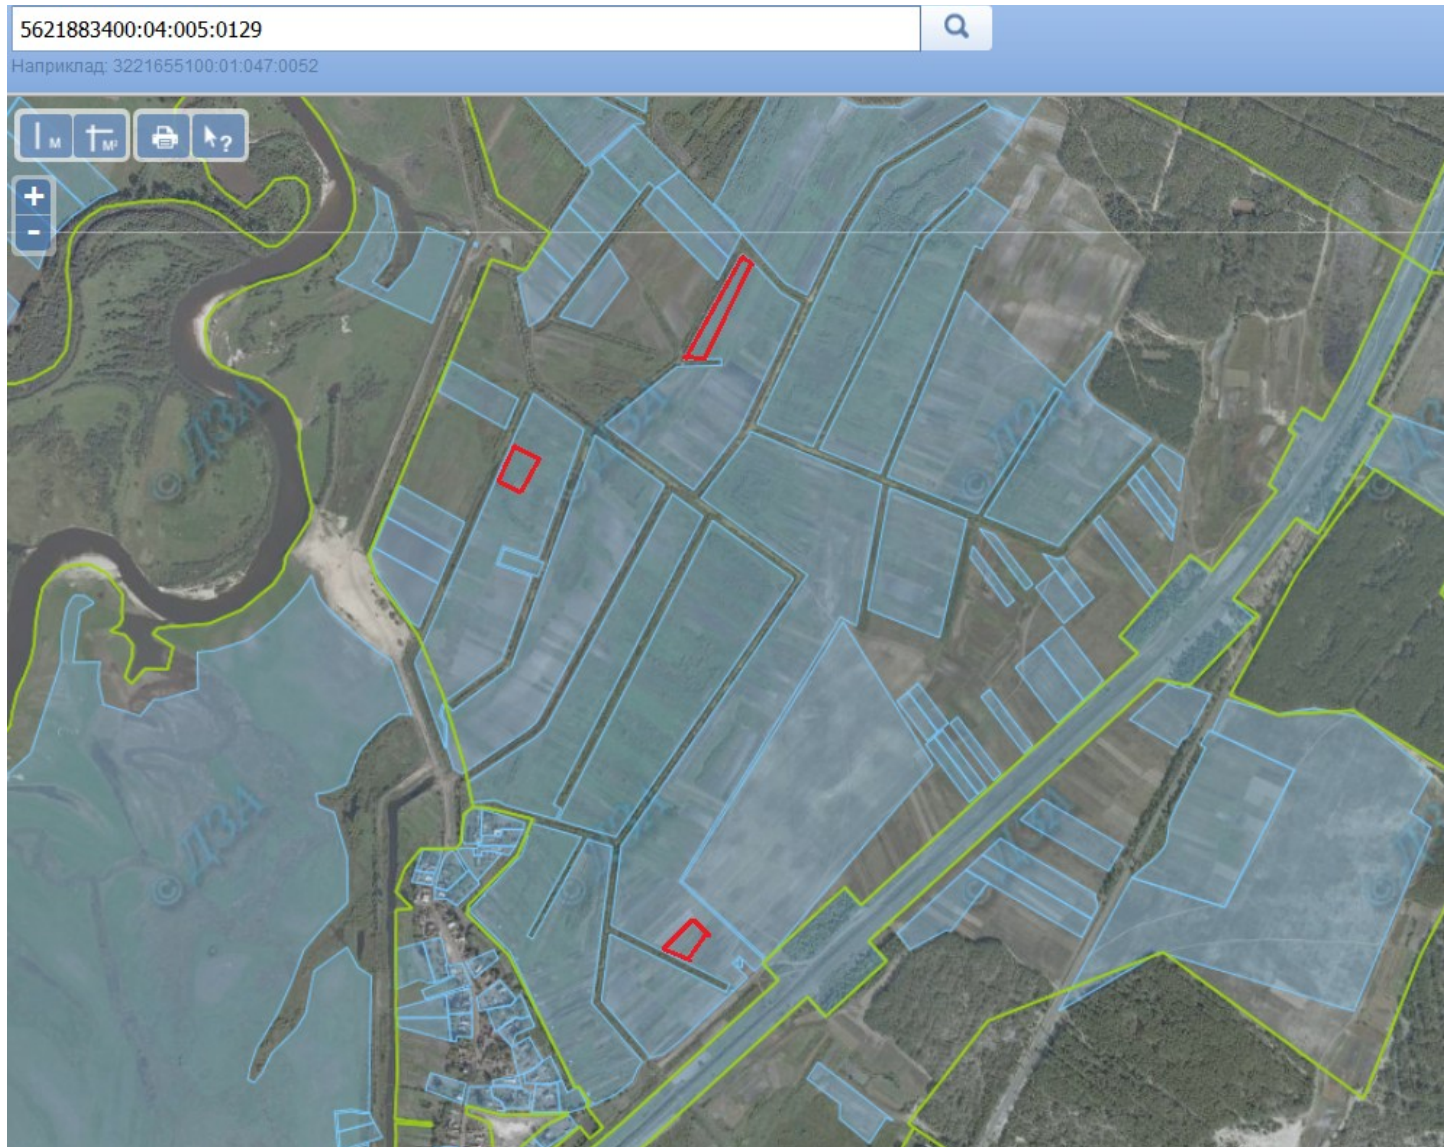

Земельний масив, який пропонується для передачі у власність у III кварталі на території Колківської сільської ради Дубровицького району Рівненської області