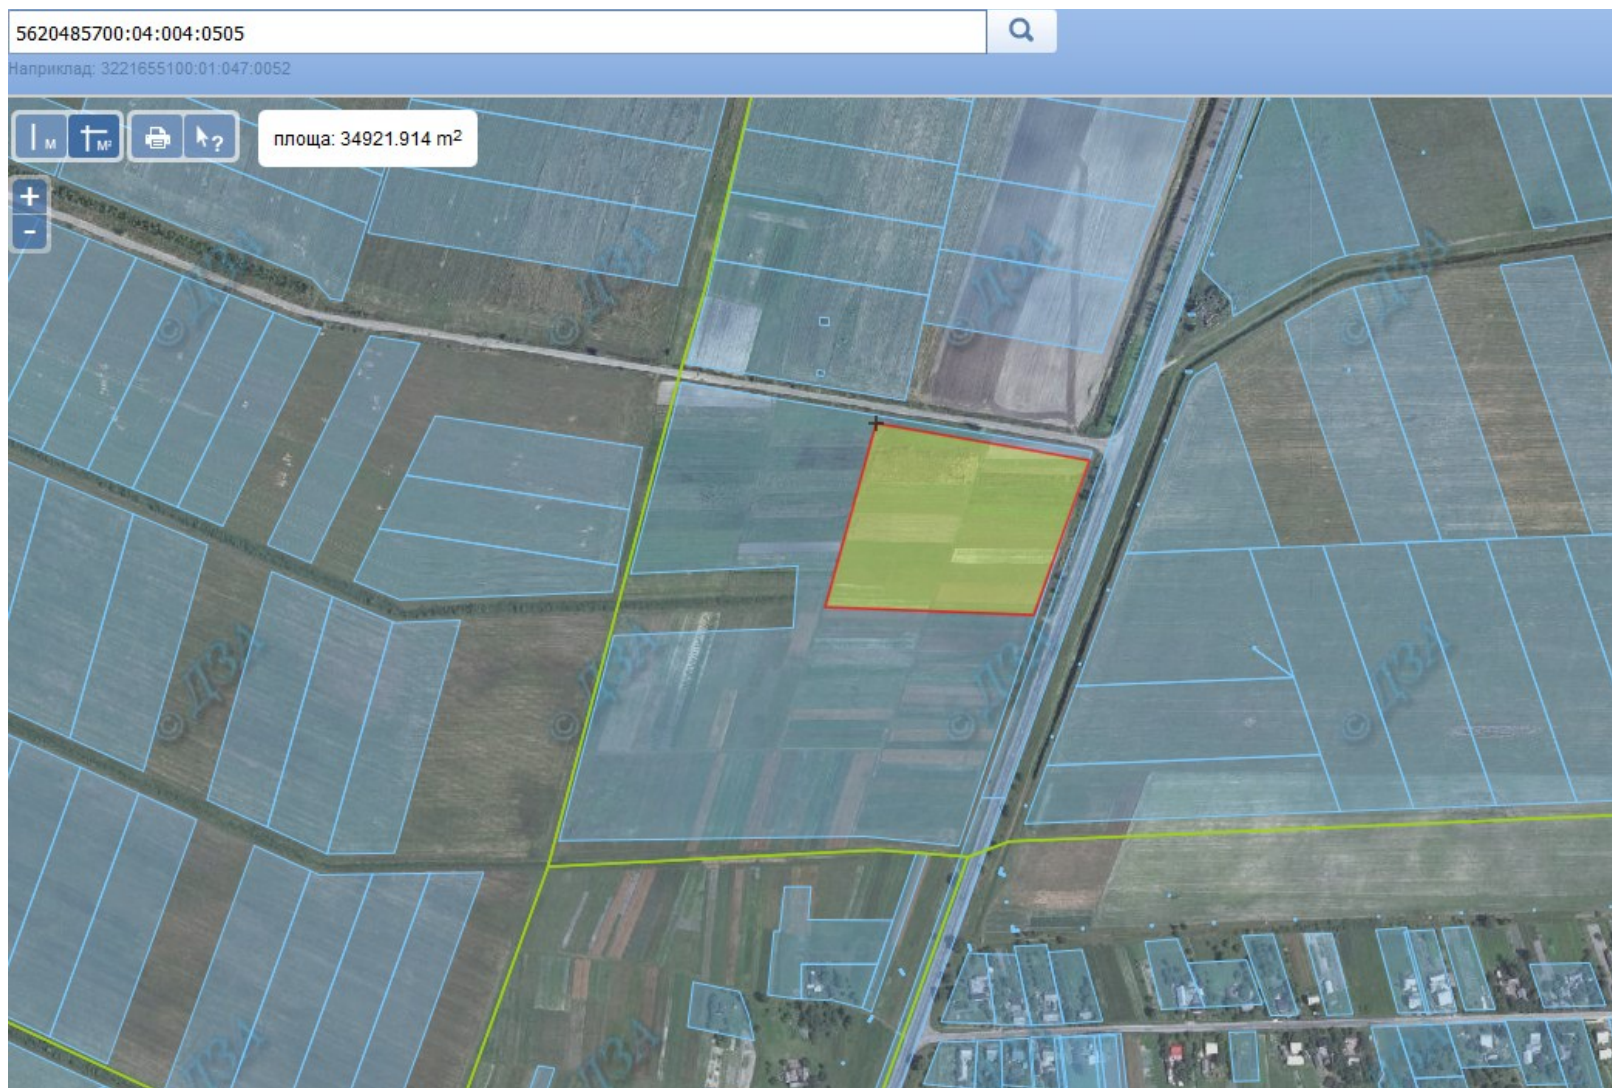

Земельний масив, який пропонується для передачі у власність у III кварталі на території Кам'янської сільської ради Березнівського району Рівненської області