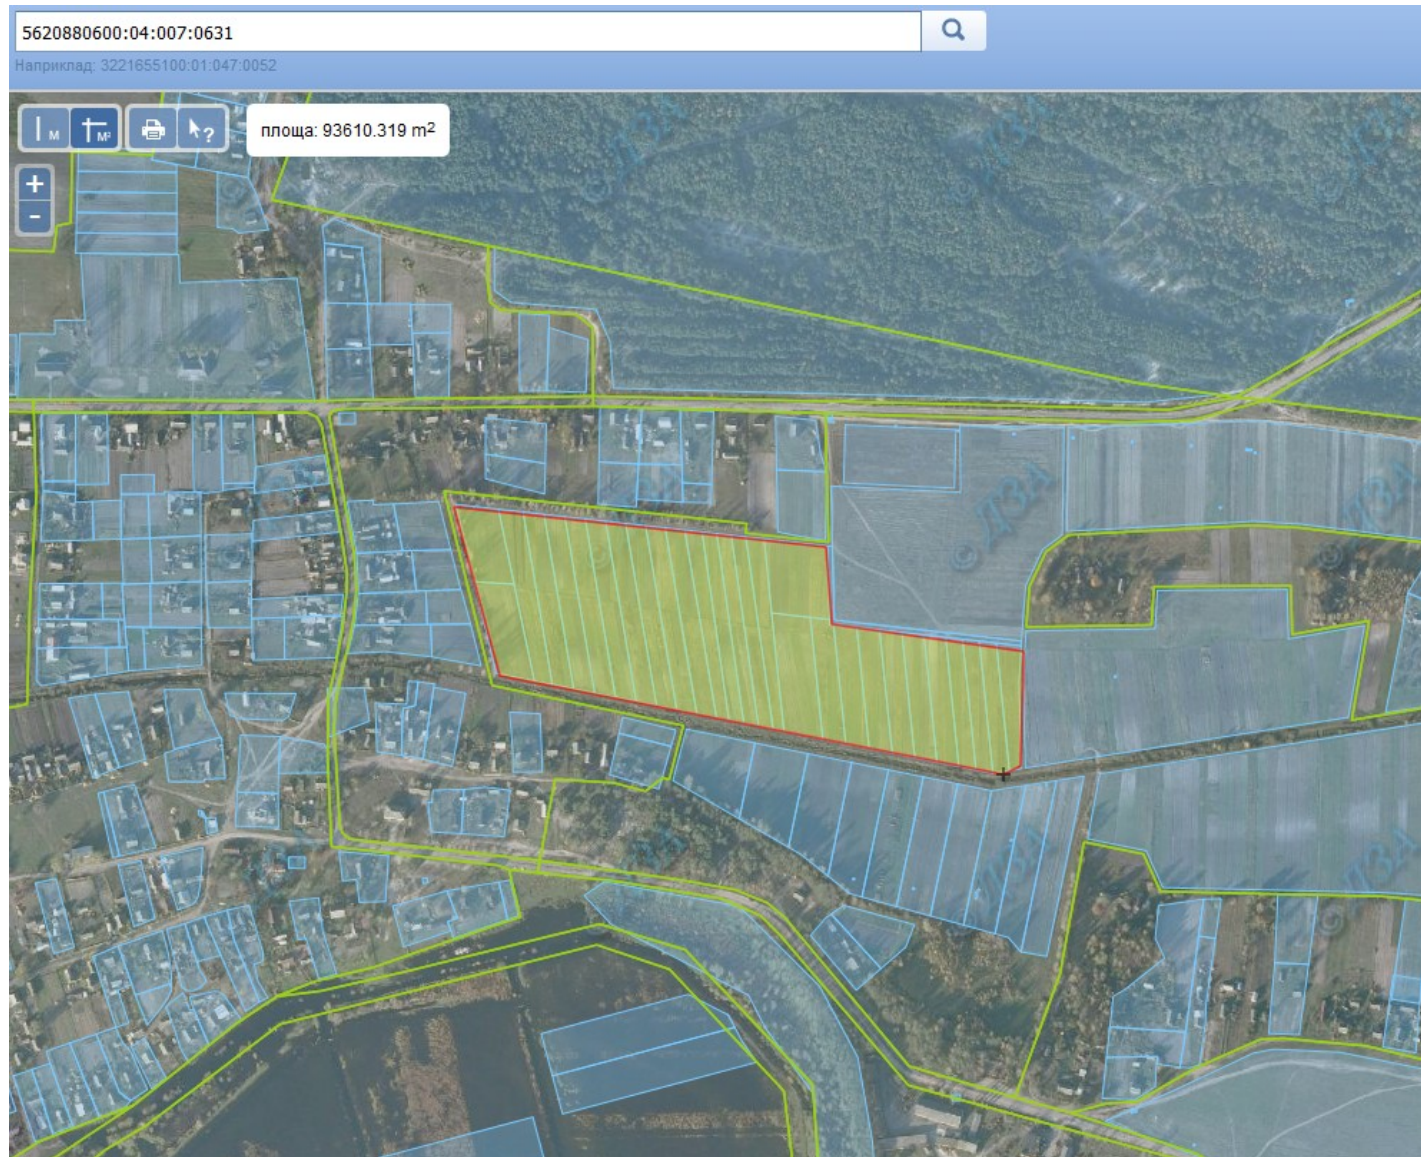

Земельний масив, який пропонується для передачі у власність у III кварталі на території Балаховицької сільської ради Володимирецького району Рівненської області