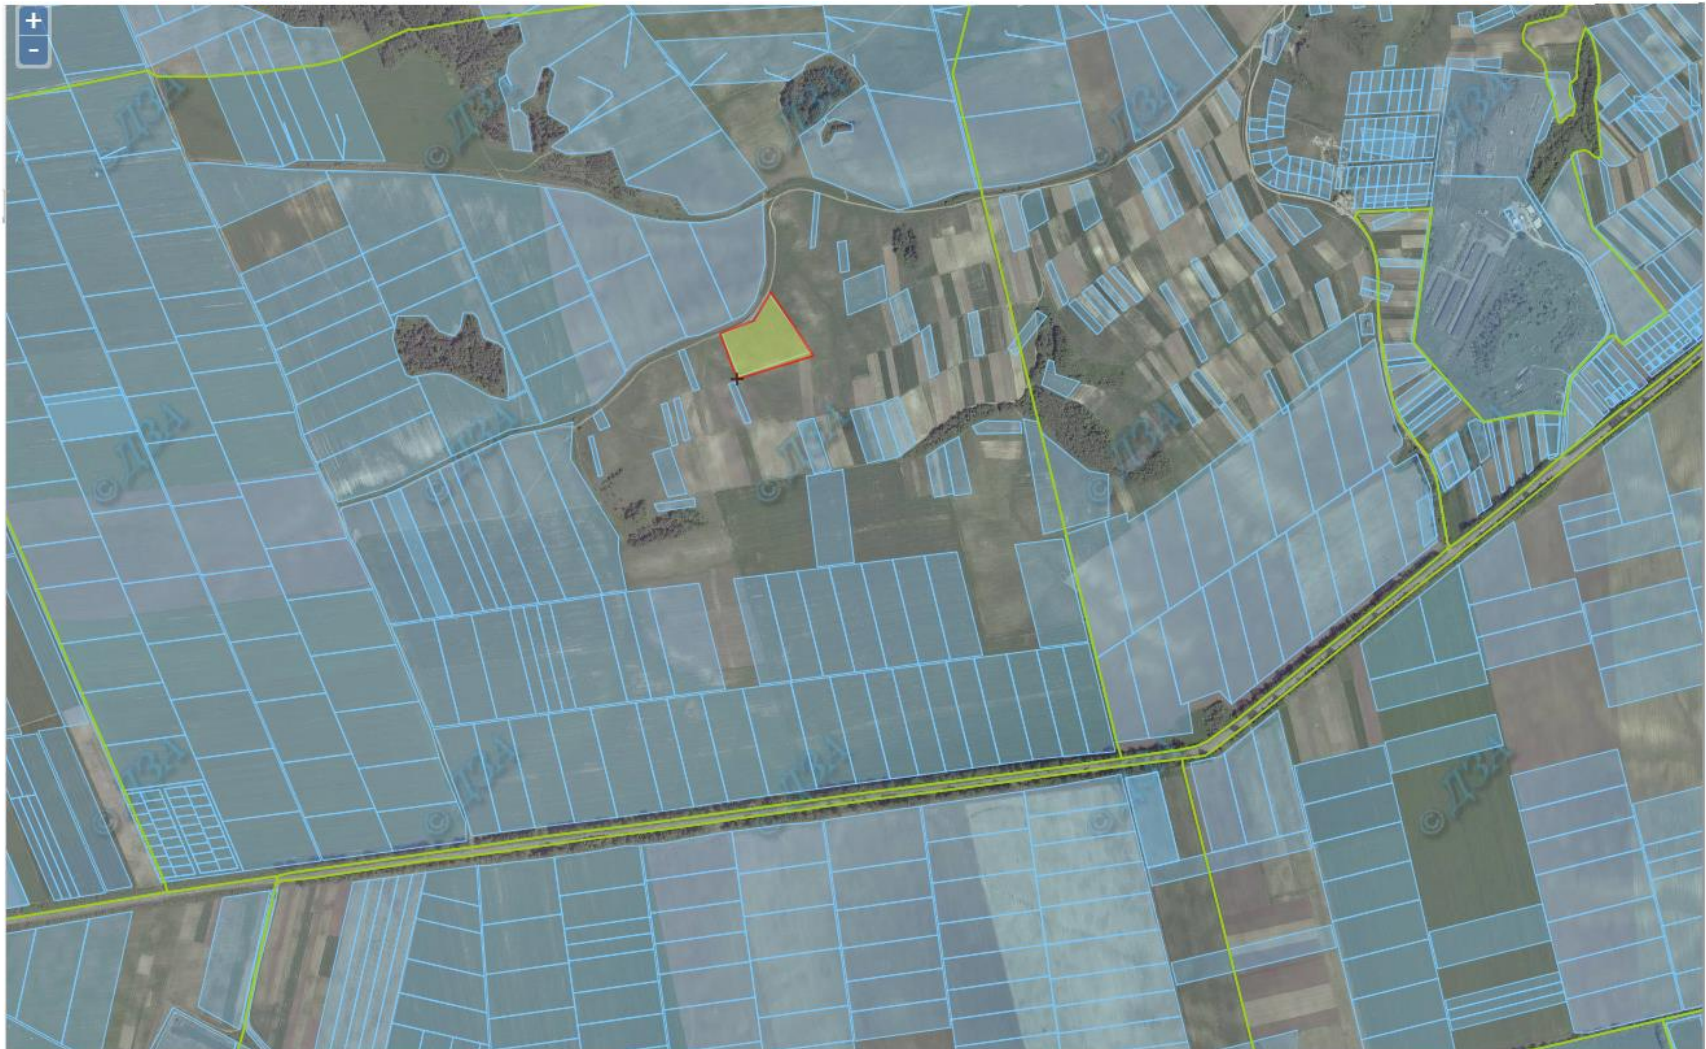

0,5000 га
1 ділянка

Земельний масив, який пропонується для передачі у власність у III кварталі
на території Обарівської сільської ради Рівненського району Рівненської області

2,00га
1 ділянка

Земельний масив, який пропонується для передачі у власність у III кварталі
на території Обарівської сільської ради Рівненського району Рівненської області