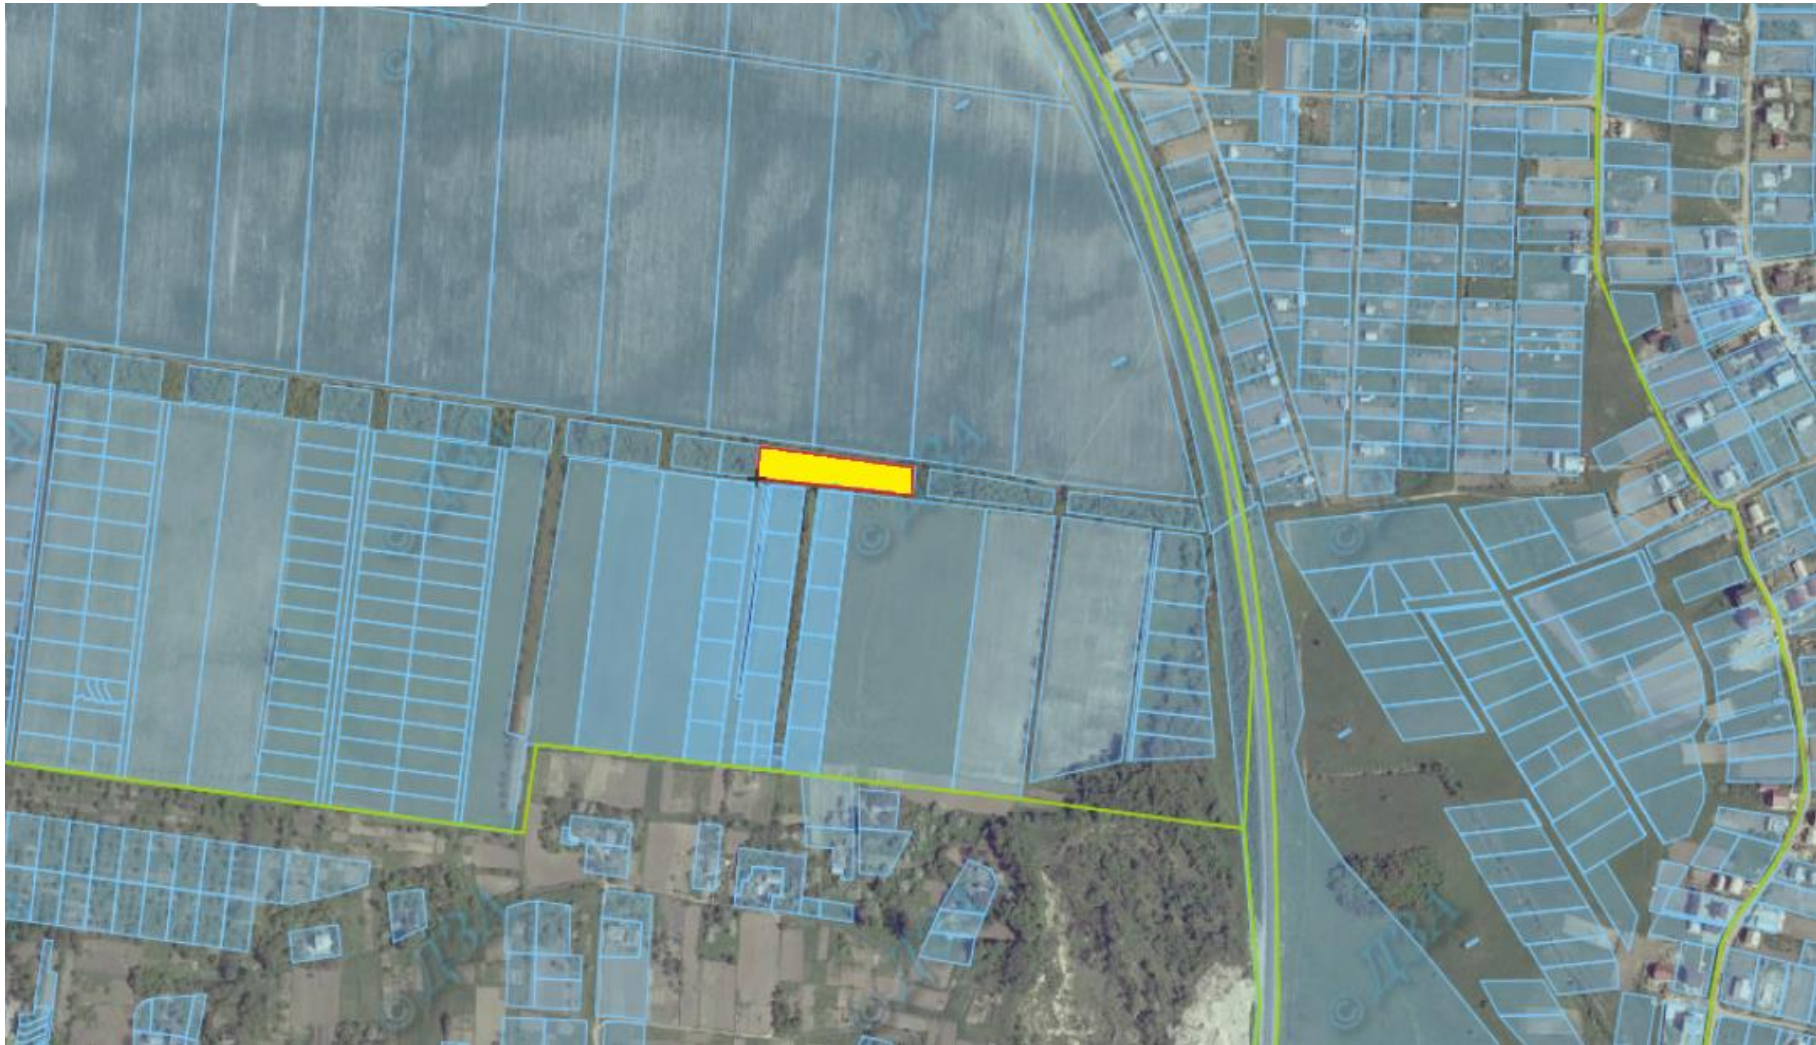

Земельний масив, який пропонується для передачі у власність у III кварталі
на території Великожитинської сільської ради Рівненського району Рівненської області

0,3000 га
1 ділянка