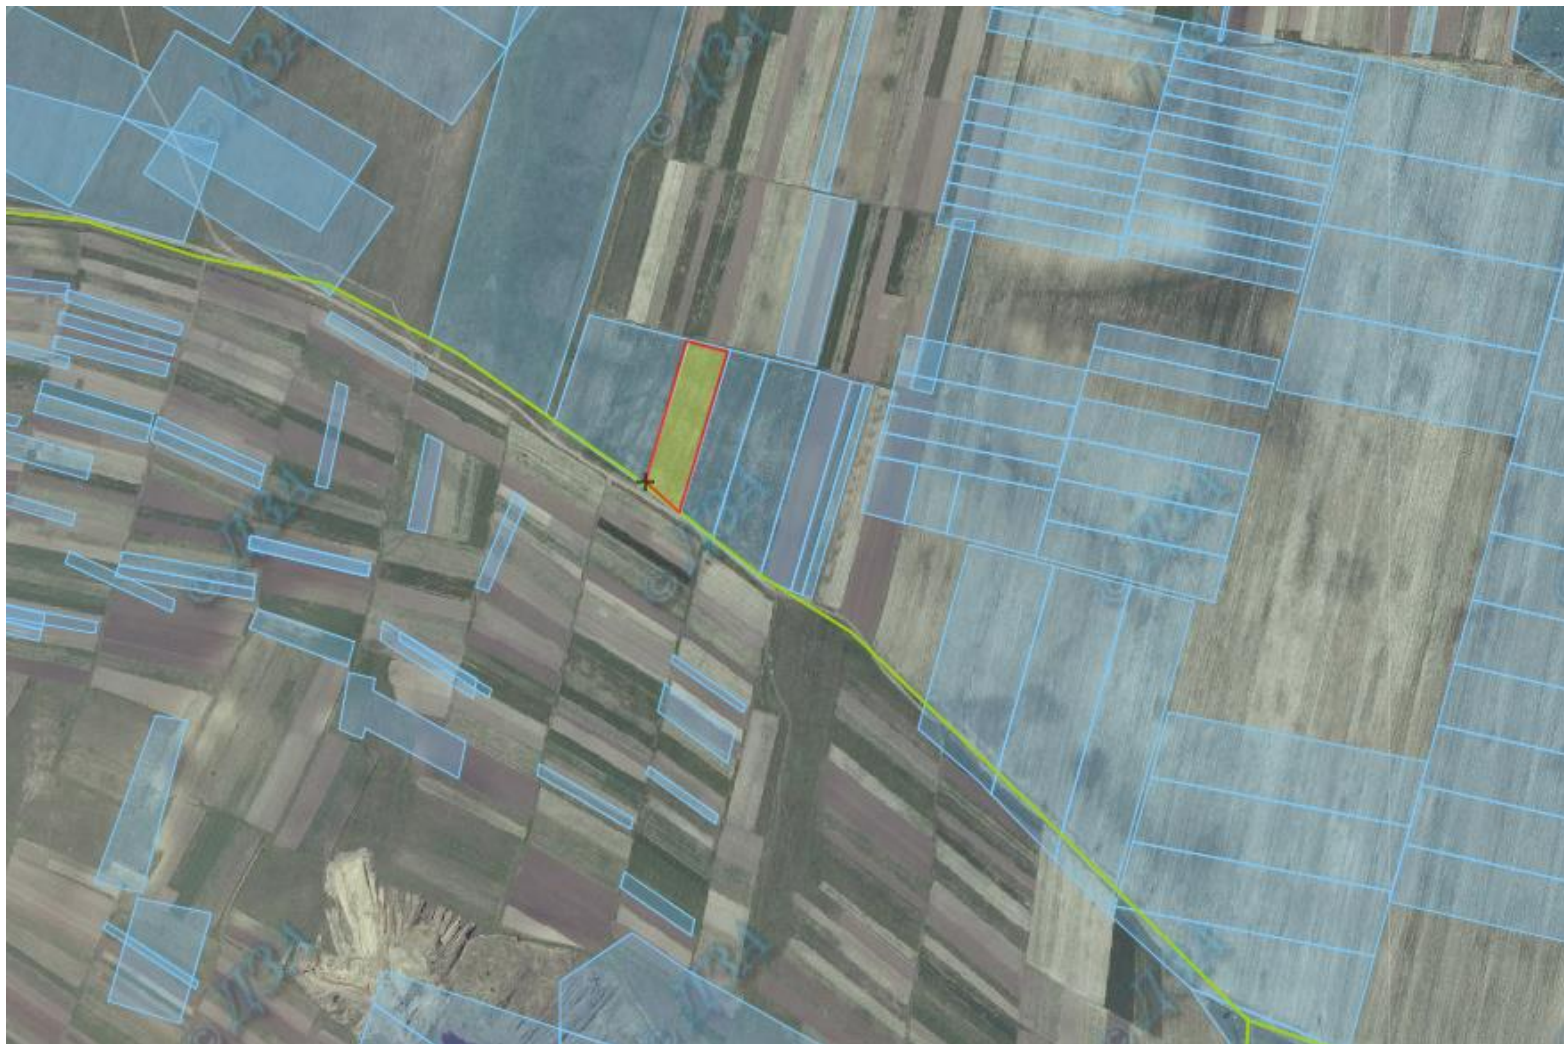

3 ділянки - 0,2014 га

Земельний масив, який пропонується для передачі у власність у III кварталі
на території Володимирецького району Рівненської області
1 ділянка - 0,4717 га

Земельний масив, який пропонується для передачі у власність у III кварталі
на території Гоцанського району Рівненської області
1 ділянка - 0,5000 га