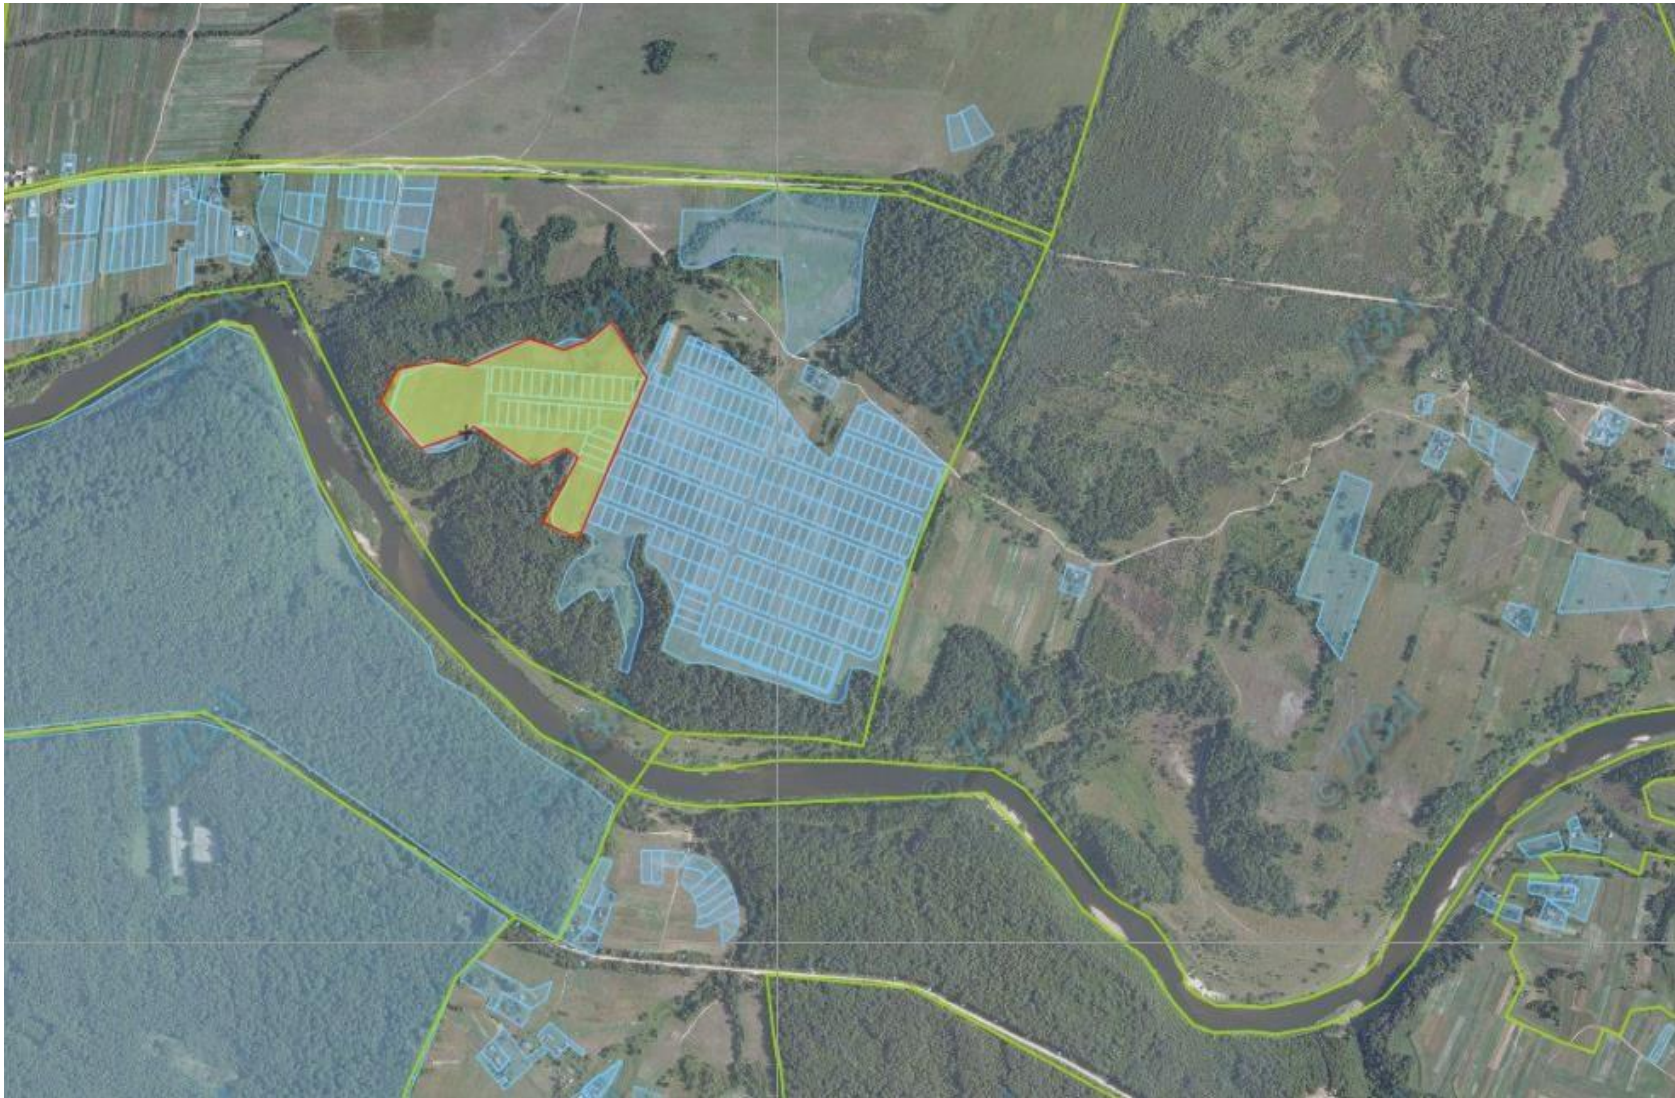

Інформація про перелік земельних ділянок сільськогосподарського призначення державної власності, які можуть бути передані у власність громадянам у III кварталі 2017 року на території Рівненської області

№ п/п	Назва адміністративно-територіальної одиниці		К-сть ділянок	Площа земельної ділянки, га	Кадастровий номер (при наявності)	Код одиниці адміністративно-територіального устрою, номер кадастрової зони, кадастрового кварталу (у разі відсутності кадастрового номеру)
	район	сільська, селищна рада				
1	2	3	4	5	6	7
1	Березнівський, всього	Губківська	2	0,1616		5620484400:01:007: _
2	Володимирецький, всього		4	0,6731		
		Заболоттівська	3	0,2014		5620884200:02:026: _
		Сопачівська	1	0,4717		5620889100:05:009: _
3	Гошанський, всього	Синівська	1	0,5000		
4	Демидівський, всього		0	0,0000		
5	Дубенський, всього	Варковицька	4	0,3995		5621680800:06:005: _
6	Дубровицький, всього		0	0,0000		5621887300:03:018: _
7	Зарічненський, всього	Омитська	0	0,0000		5622255100:05:000: _
8	Здолбунівський, всього	Здовбицька	6	0,6000		5622682000:02:002: _
9	Корецький, всього	Новокорецька	8	0,9600		5623086000:02:005: _
10	Костопільський, всього		4	3,2200		5623483900:04:019: _
		Малолубашанська	3	3,1200		
		Мащанська	1	0,1000		
11	Млинівський, всього		19	1,9970		
		Млинівська	13	1,2770		5623855100:02:002: _
		Хорупанська	6	0,7200		5623889400:07:003: _
12	Острозький, всього		2	0,2400		
		Межиріцька	1	0,1200		5624284200:13:001: _
		Вельбівненська	1	0,1200		5624281200:08:001: _
13	Радивилівський, всього	Бугаївська	3	0,3386		5625881600:05:024: _
14	Рівненський, всього		24	7,1800		
		Новоукраїнська	16	2,3000		5624684900:08:000: _
		Великоомелянська	1	0,1000		5624688900:02:015: _
		Обарівська	2	2,1200		5624686700:03:012: _
		Великожитинська	3	0,5400		5624689800:08:037: _
		Бронниківська	1	2,0000		
		Заборольська	1	0,1200		
15	Сарненський, всього	Люхчанська	2	0,2400		5625484900:04:031: _
16	Рокитнівський, всього	Кисорицька	3	0,3594		5625084400:03:003: _
	РІВНЕНЬКА ОБЛАСТЬ, ВСЬОГО		82	16,8692		

Земельний масив, який пропонується для передачі у власність у III кварталі
на території Березнівського району Рівненської області
2 ділянки - 0,1616 га