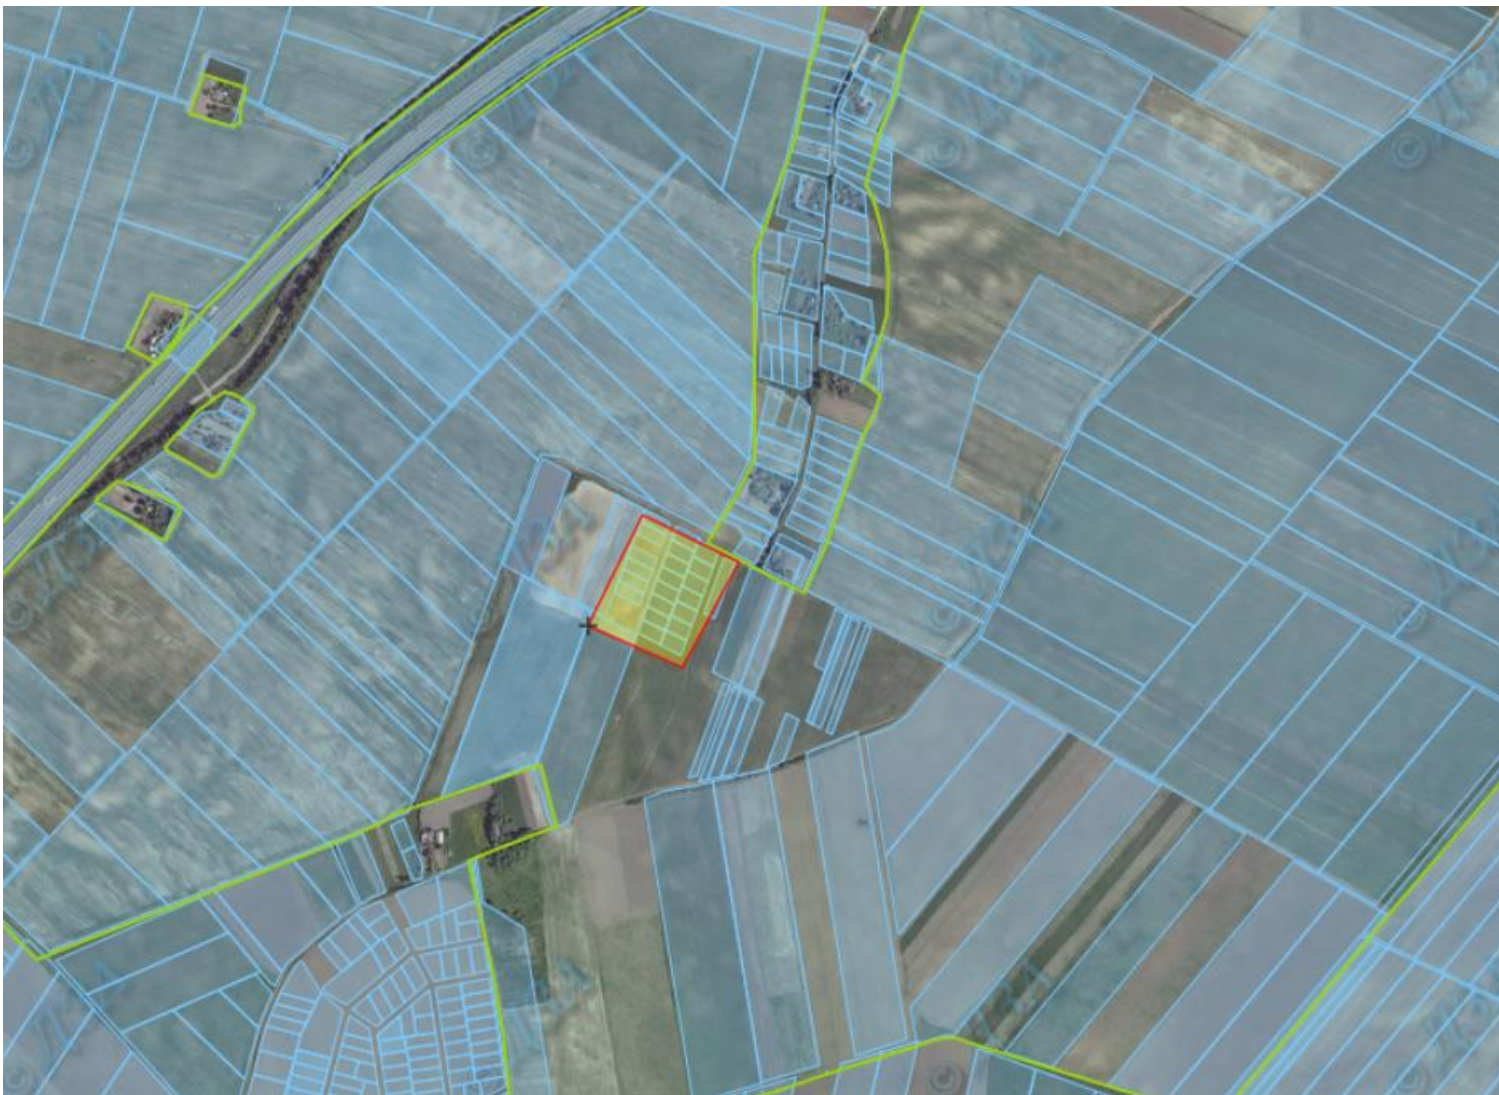

Земельний масив, який пропонується для передачі у власність у III кварталі
на території Великоомелянської сільської ради Рівненського району Рівненської області

0,1000 га
1 ділянка