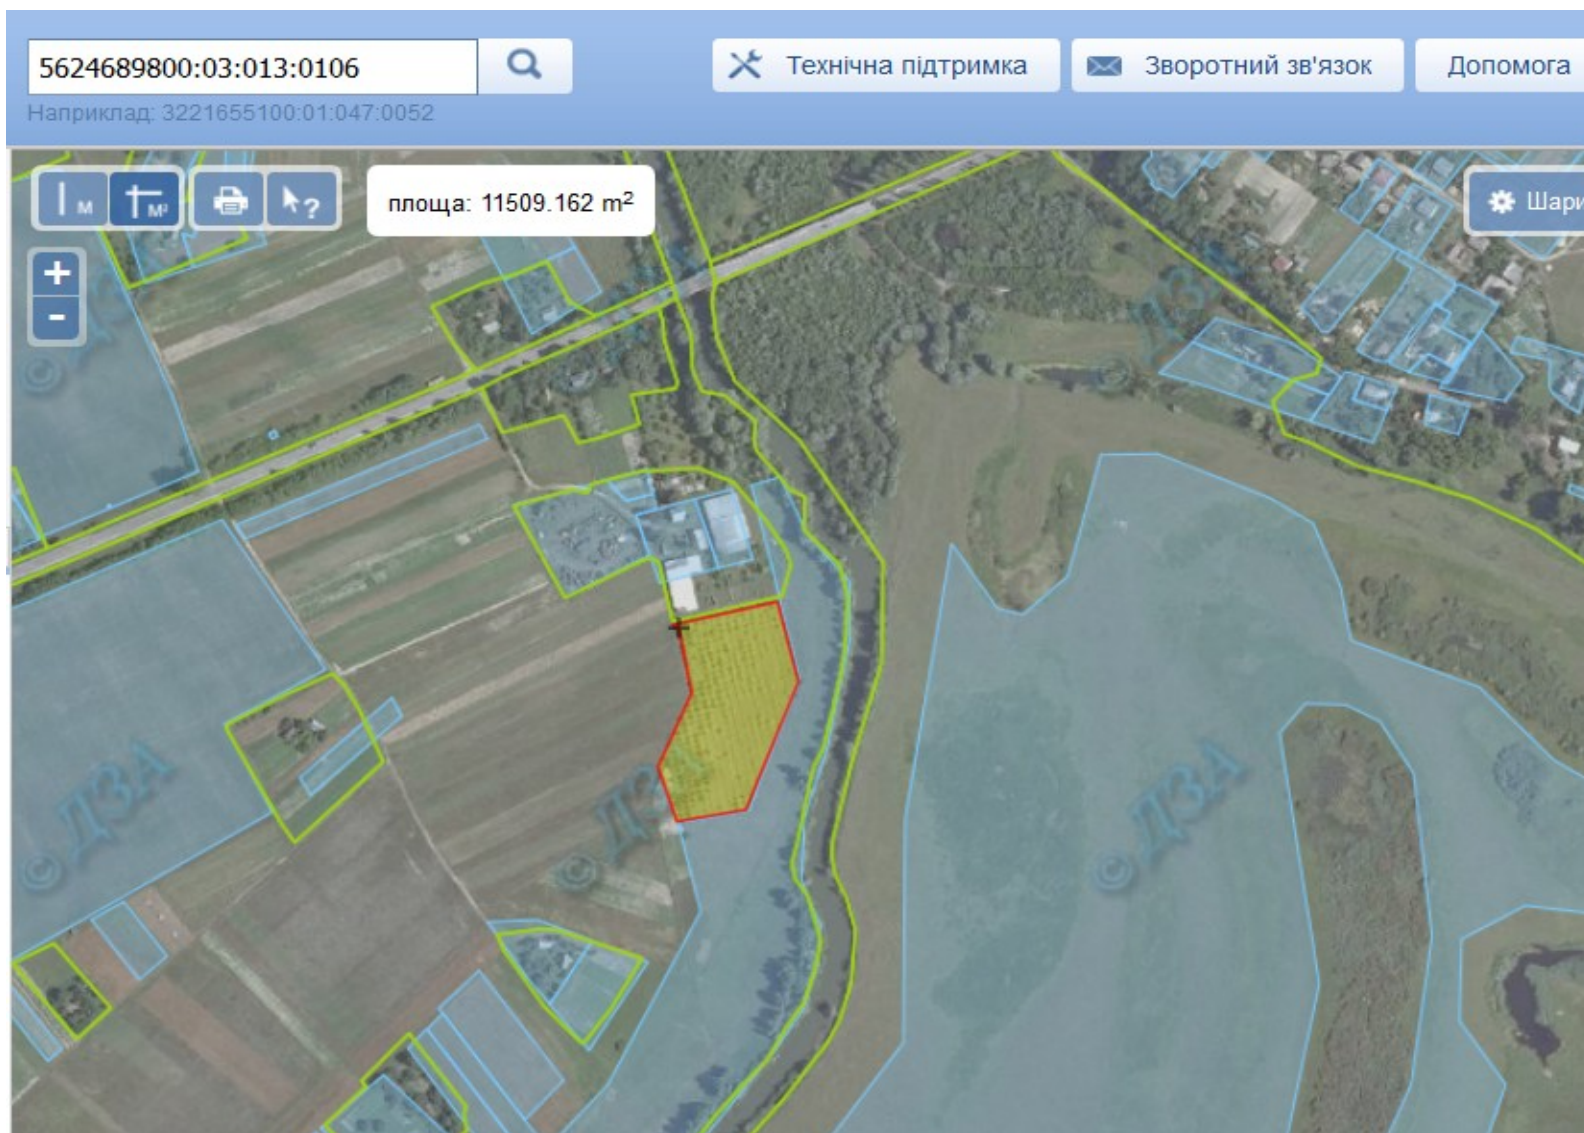

Земельний масив, який пропонується для передачі у власність у III кварталі на території Шубківської сільської ради Рівненського району Рівненської області