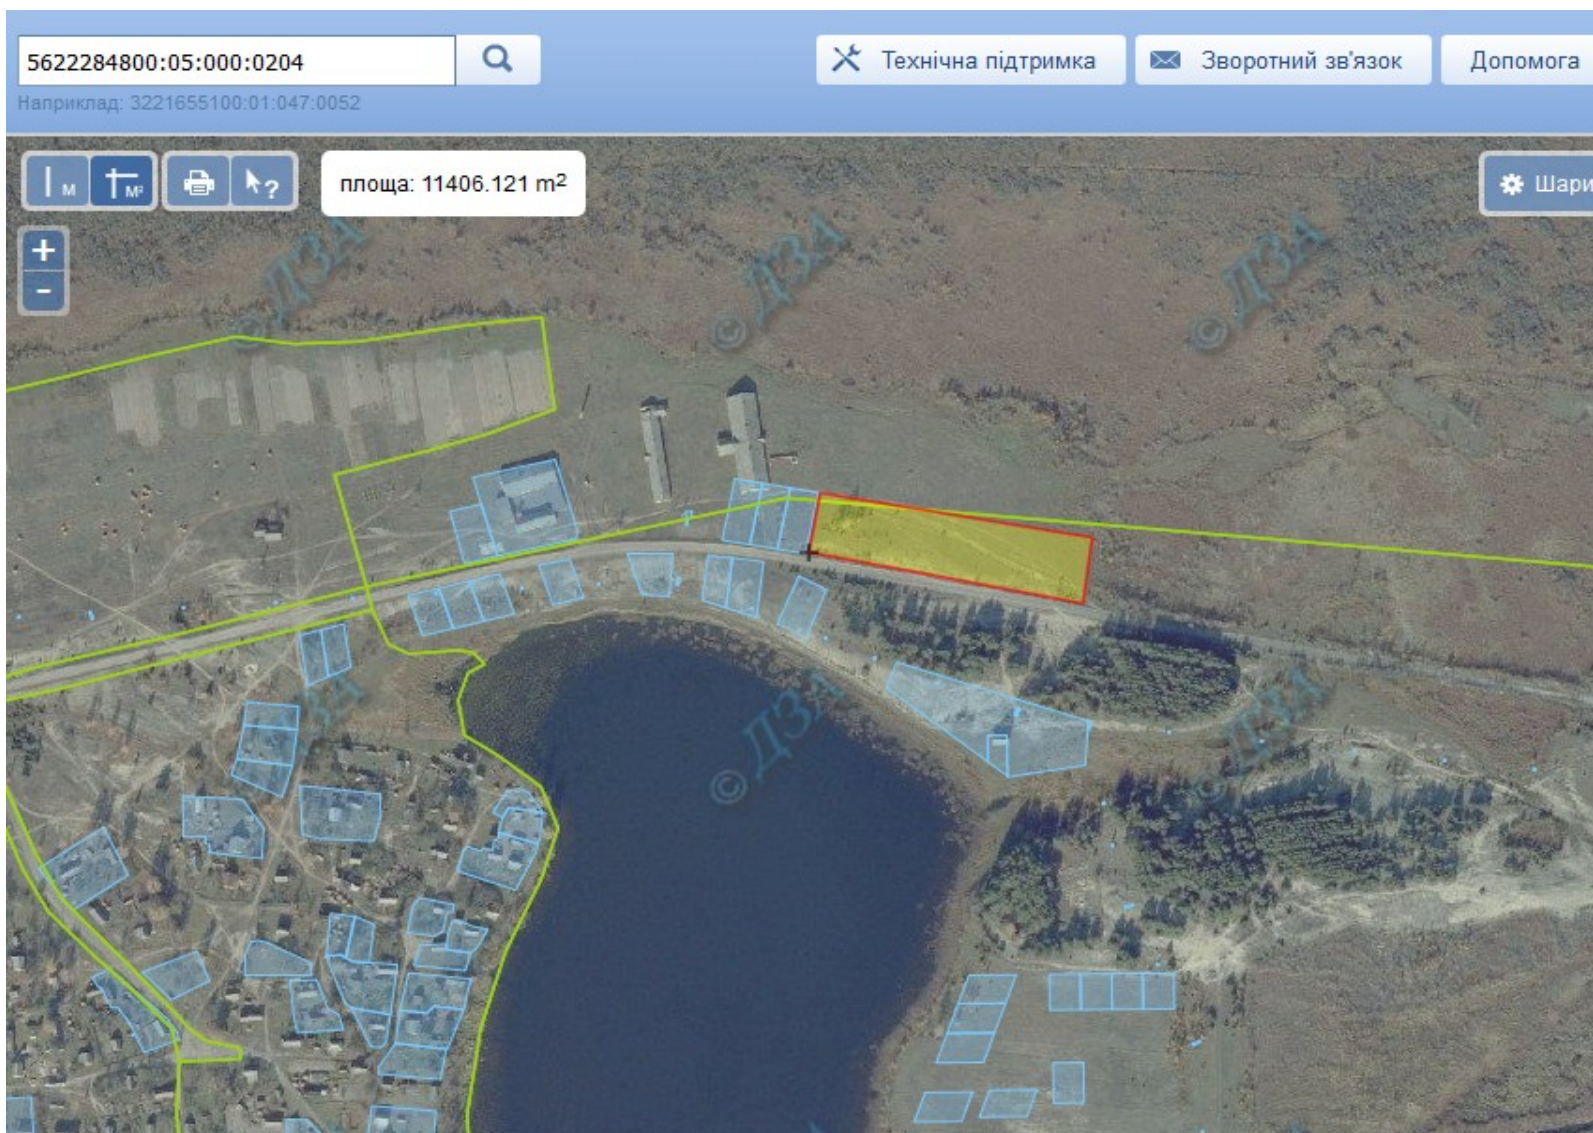

Земельний масив, який пропонується для передачі у власність у III кварталі на території Омитської сільської ради Зарічненського району Рівненської області