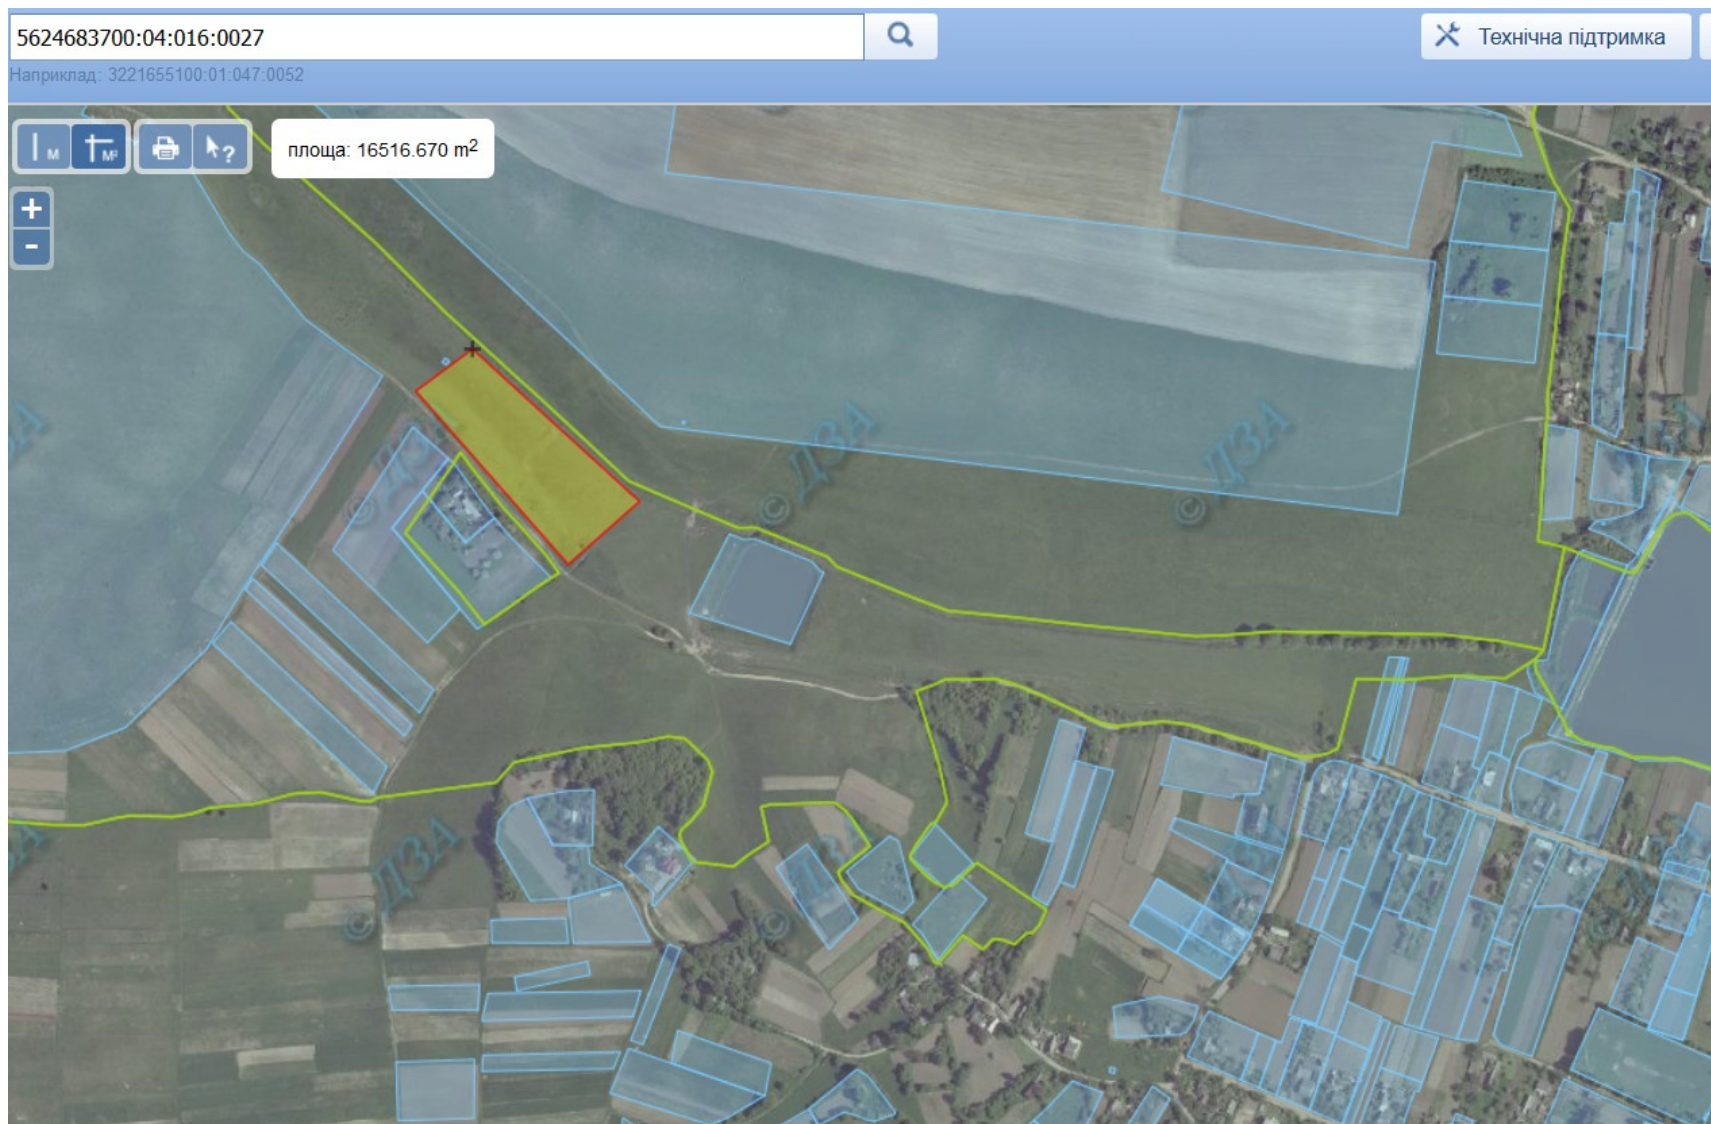

Земельний масив, який пропонується для передачі у власність у III кварталі  
на території Грушвицької сільської ради Рівненського району Рівненської області

Земельний масив, який пропонується для передачі у власність у III кварталі на території Грушвицької сільської ради Рівненського району Рівненської області