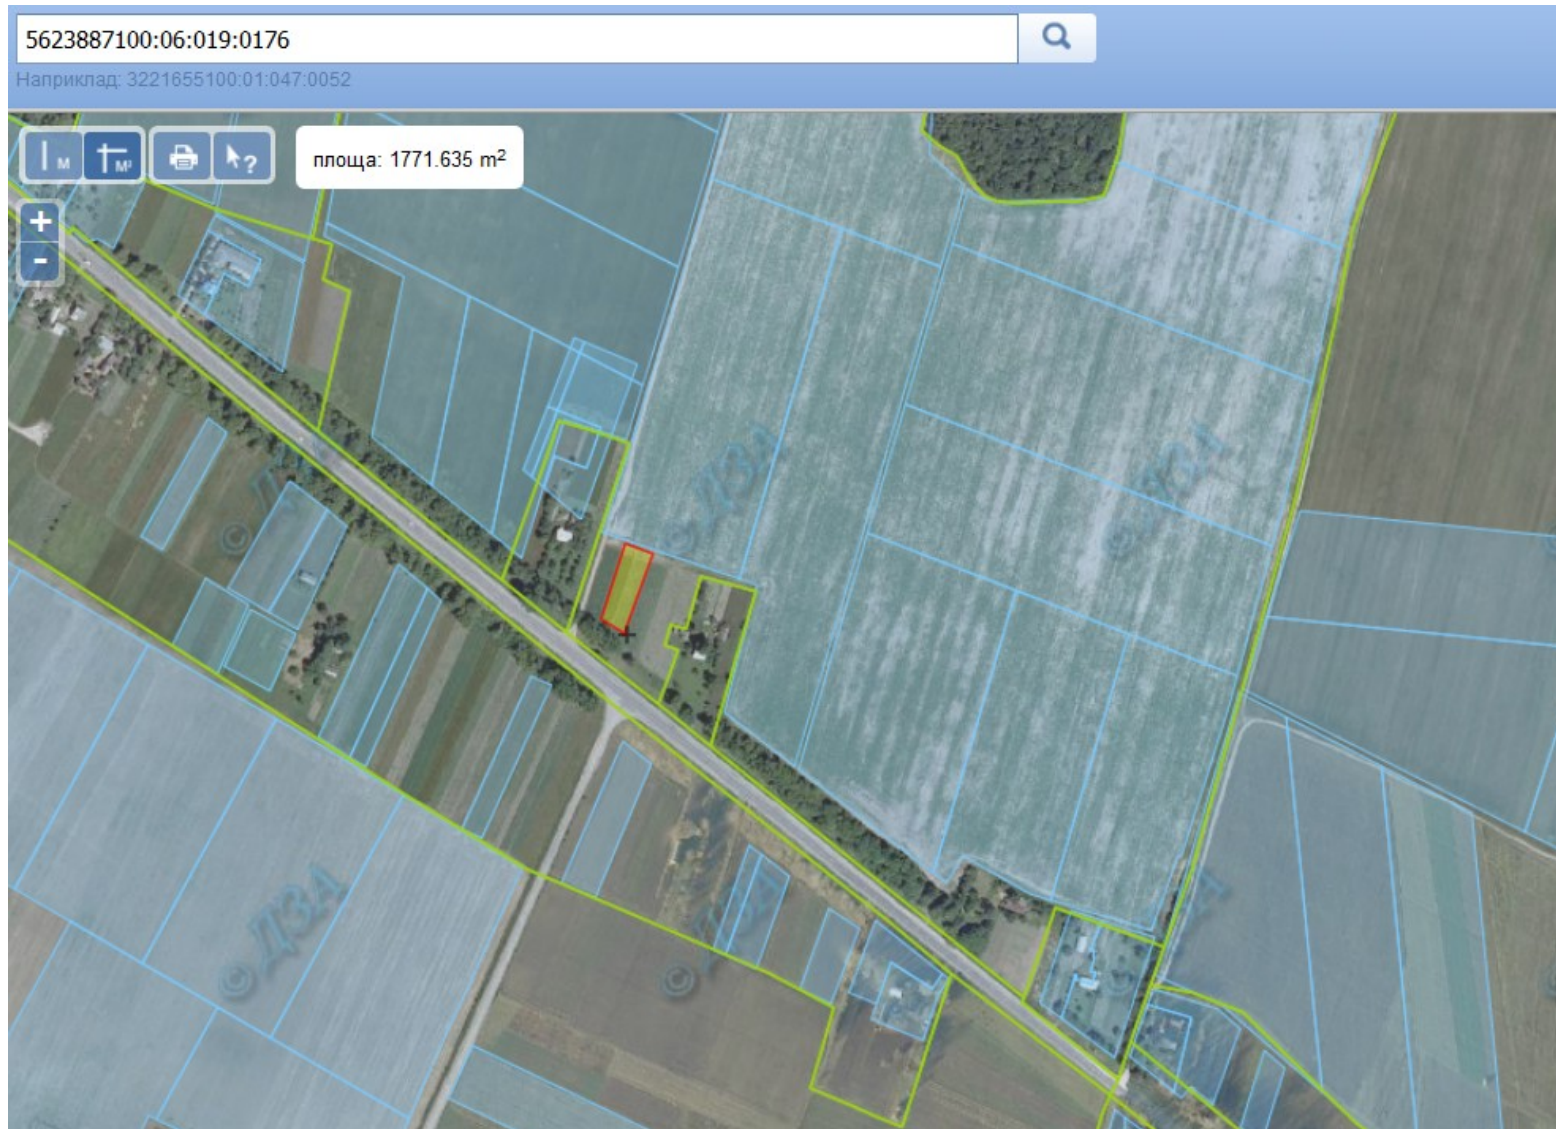

Земельний масив, який пропонується для передачі у власність у III кварталі на території Підгаєцької сільської ради Млинівського району Рівненської області