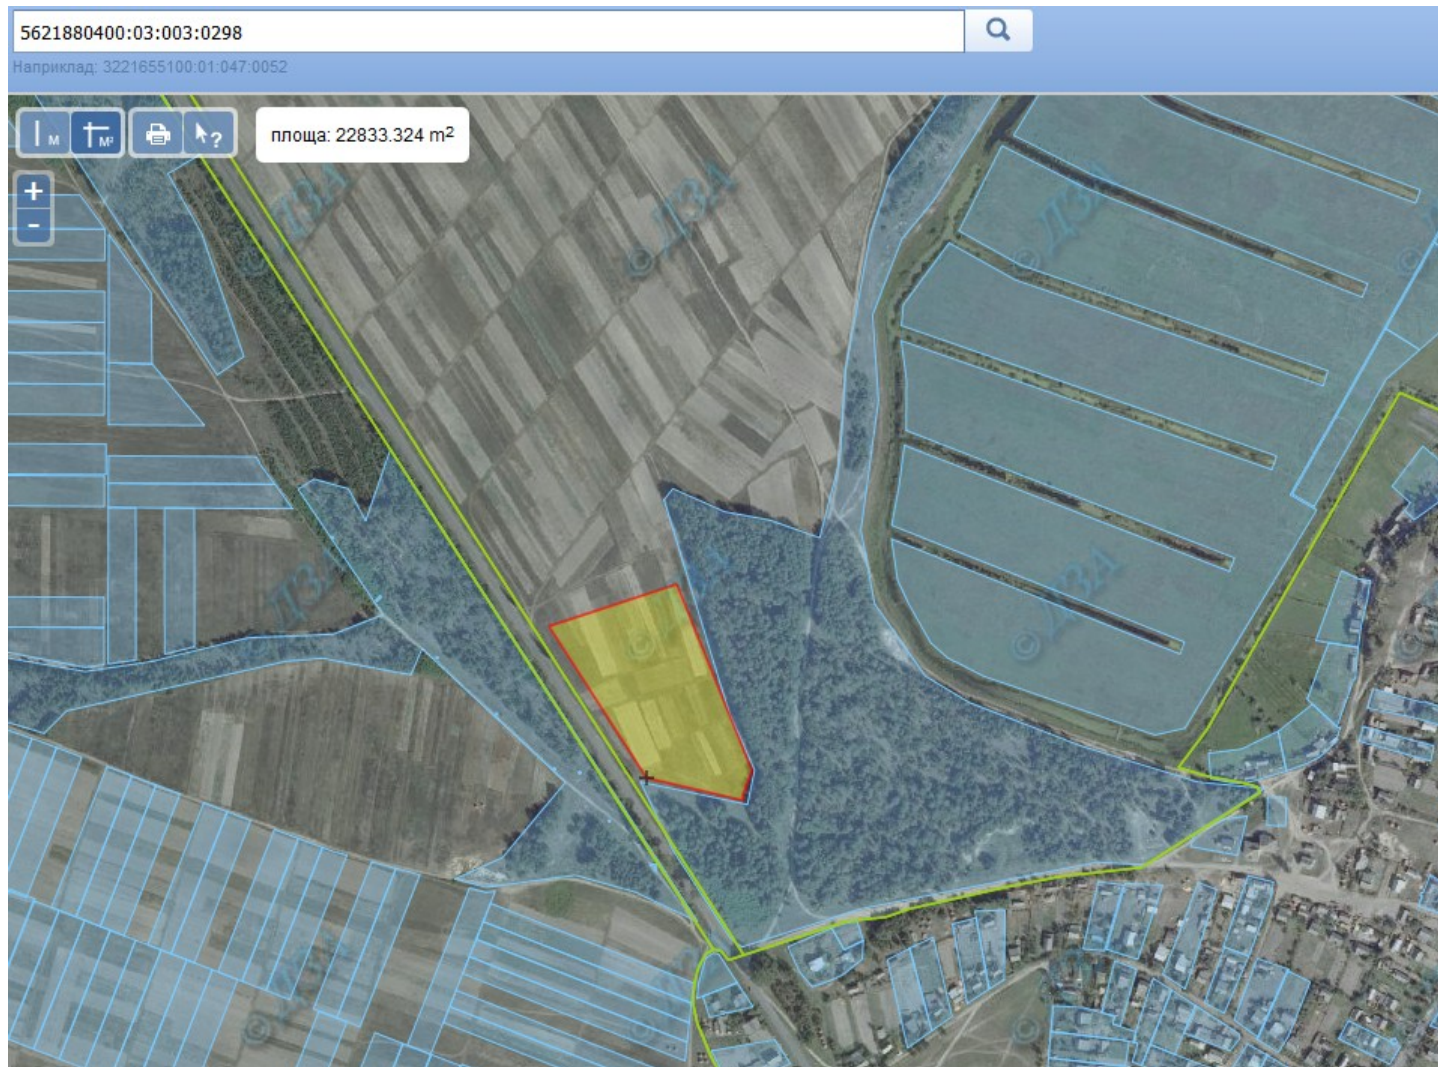

Земельний масив, який пропонується для передачі у власність у III кварталі на території Бережківської сільської ради Дубровицького району Рівненської області