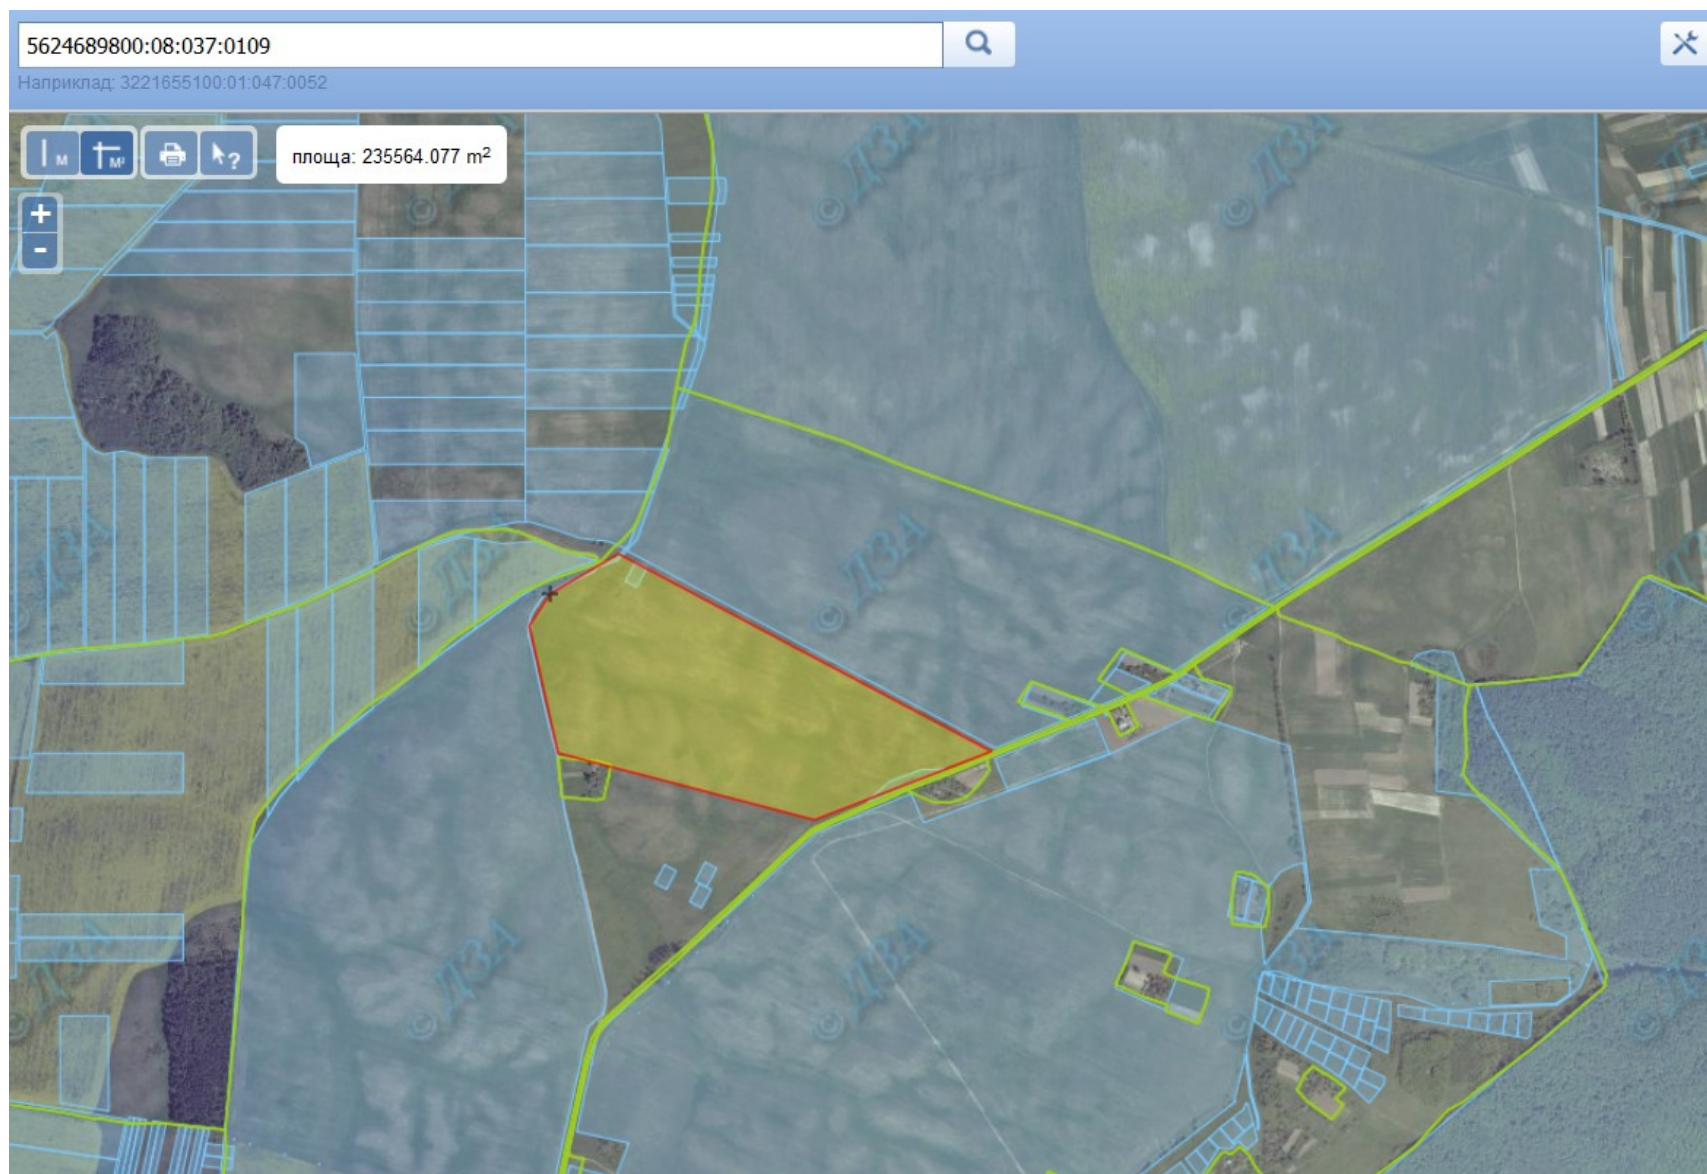

Земельний масив, який пропонується для передачі у власність у III кварталі
на території Шубківської сільської ради Рівненського району Рівненської області