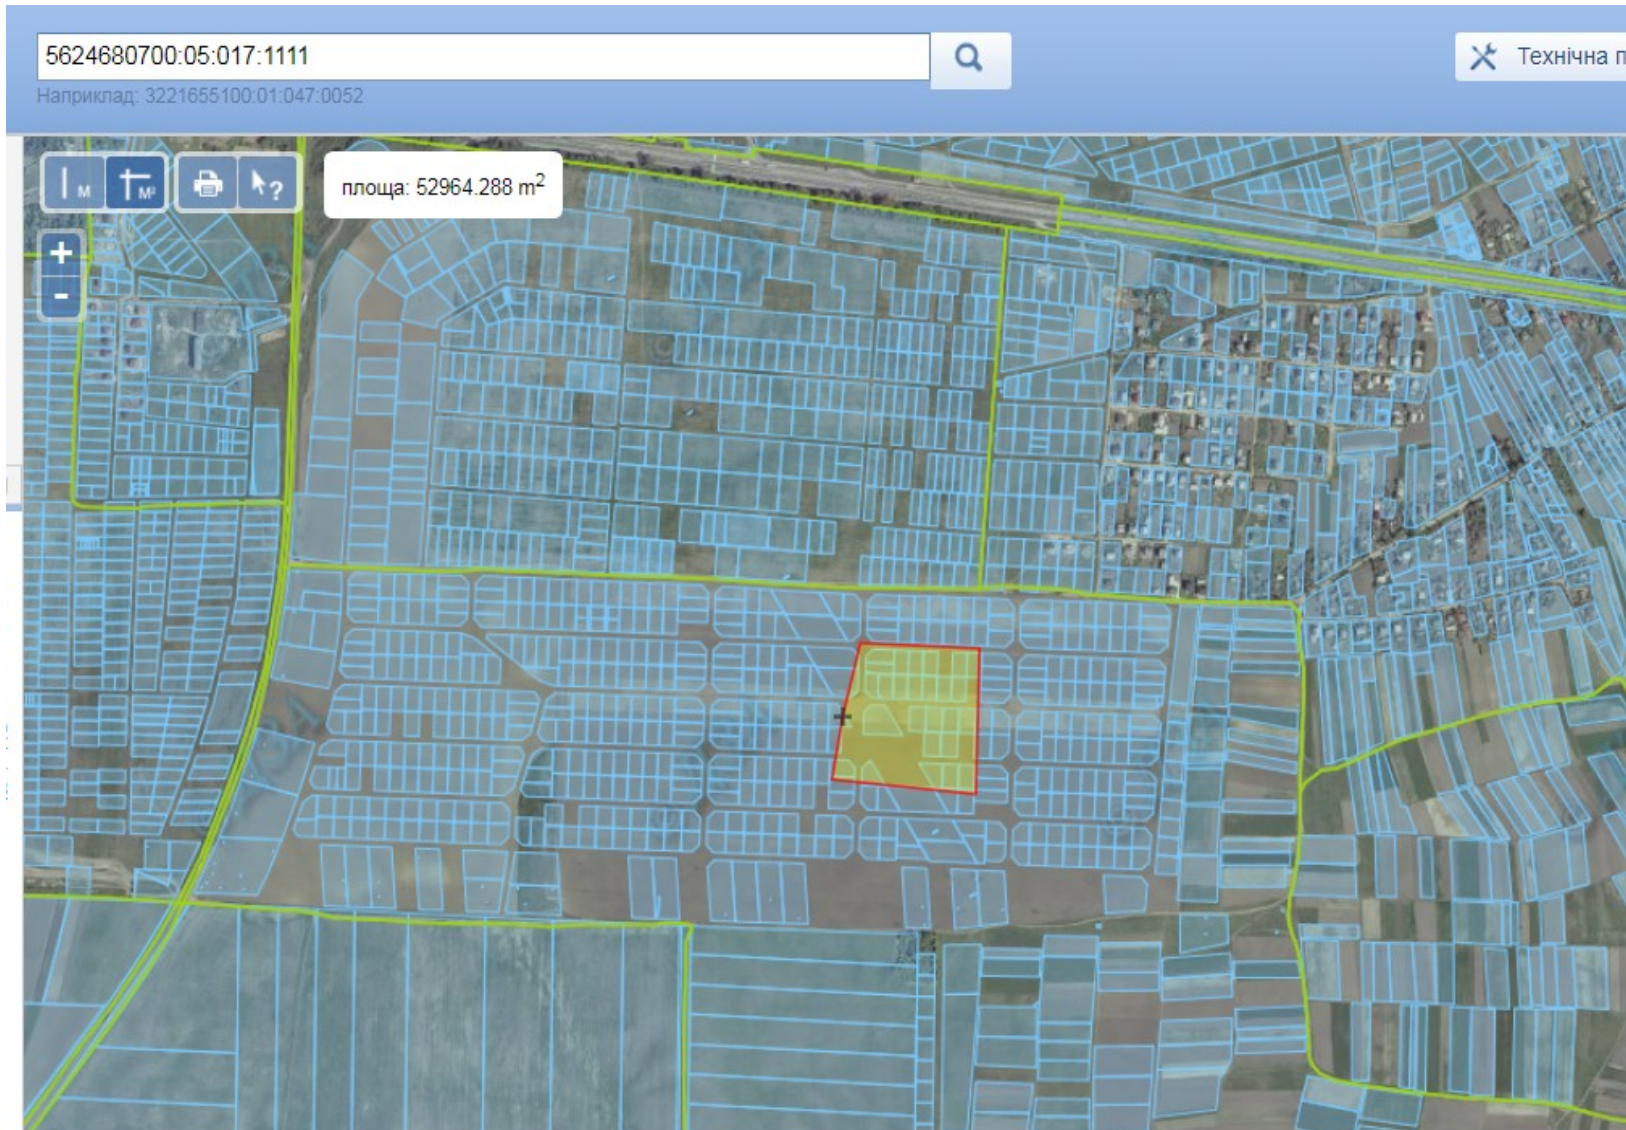

Земельний масив, який пропонується для передачі у власність у III кварталі на території Білокриницької сільської ради Рівненського району Рівненської області