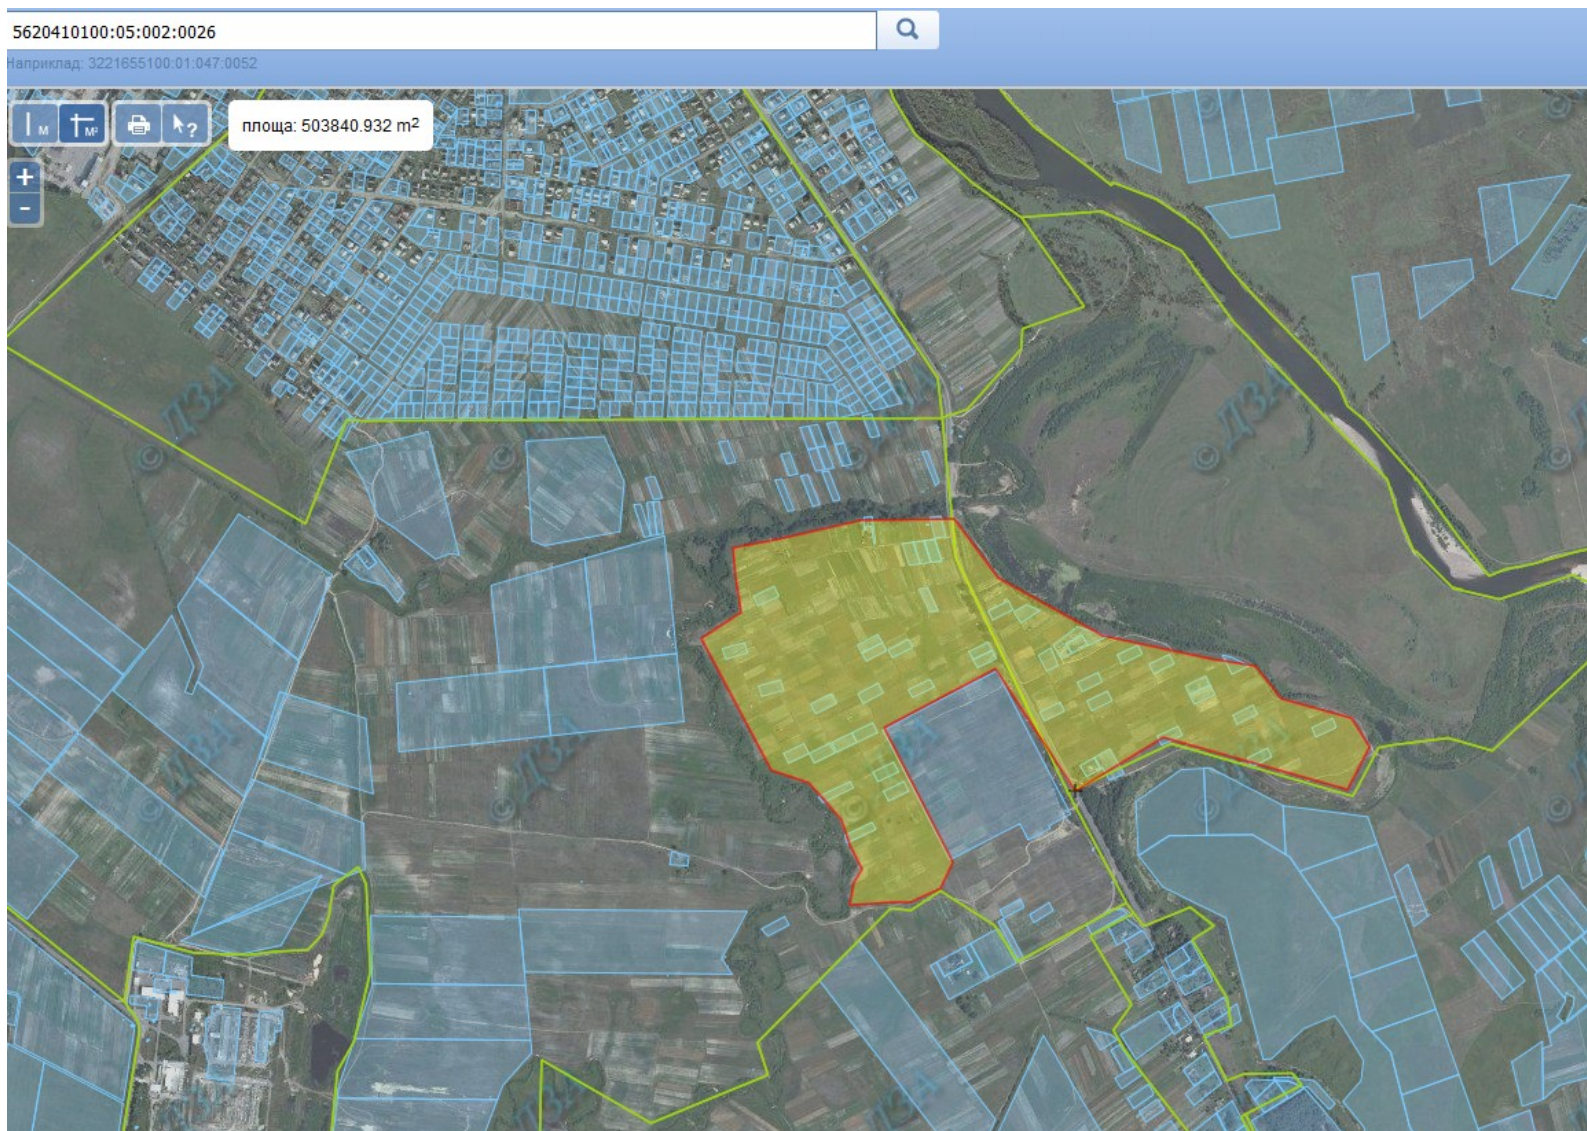

Земельний масив, який пропонується для передачі у власність у III кварталі на території Березнівської міської ради Березнівського району Рівненської області