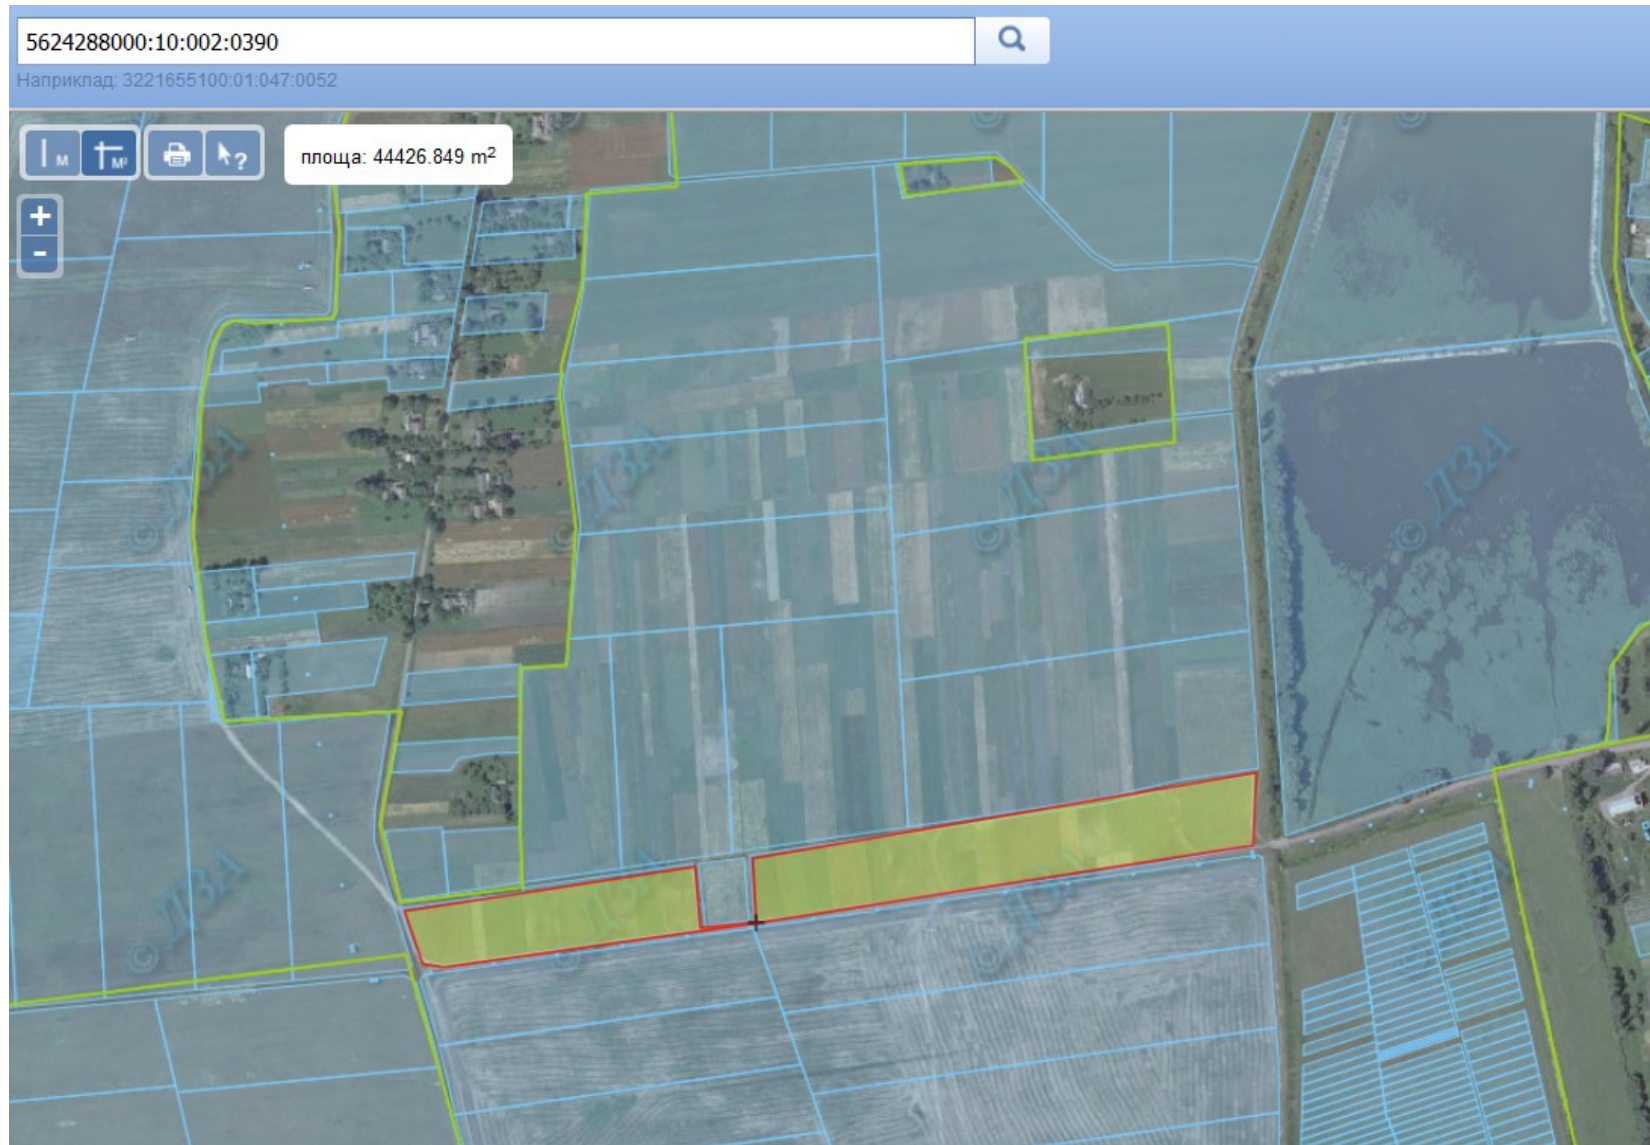

Земельний масив, який пропонується для передачі у власність у III кварталі на території Української сільської ради Острозького району Рівненської області