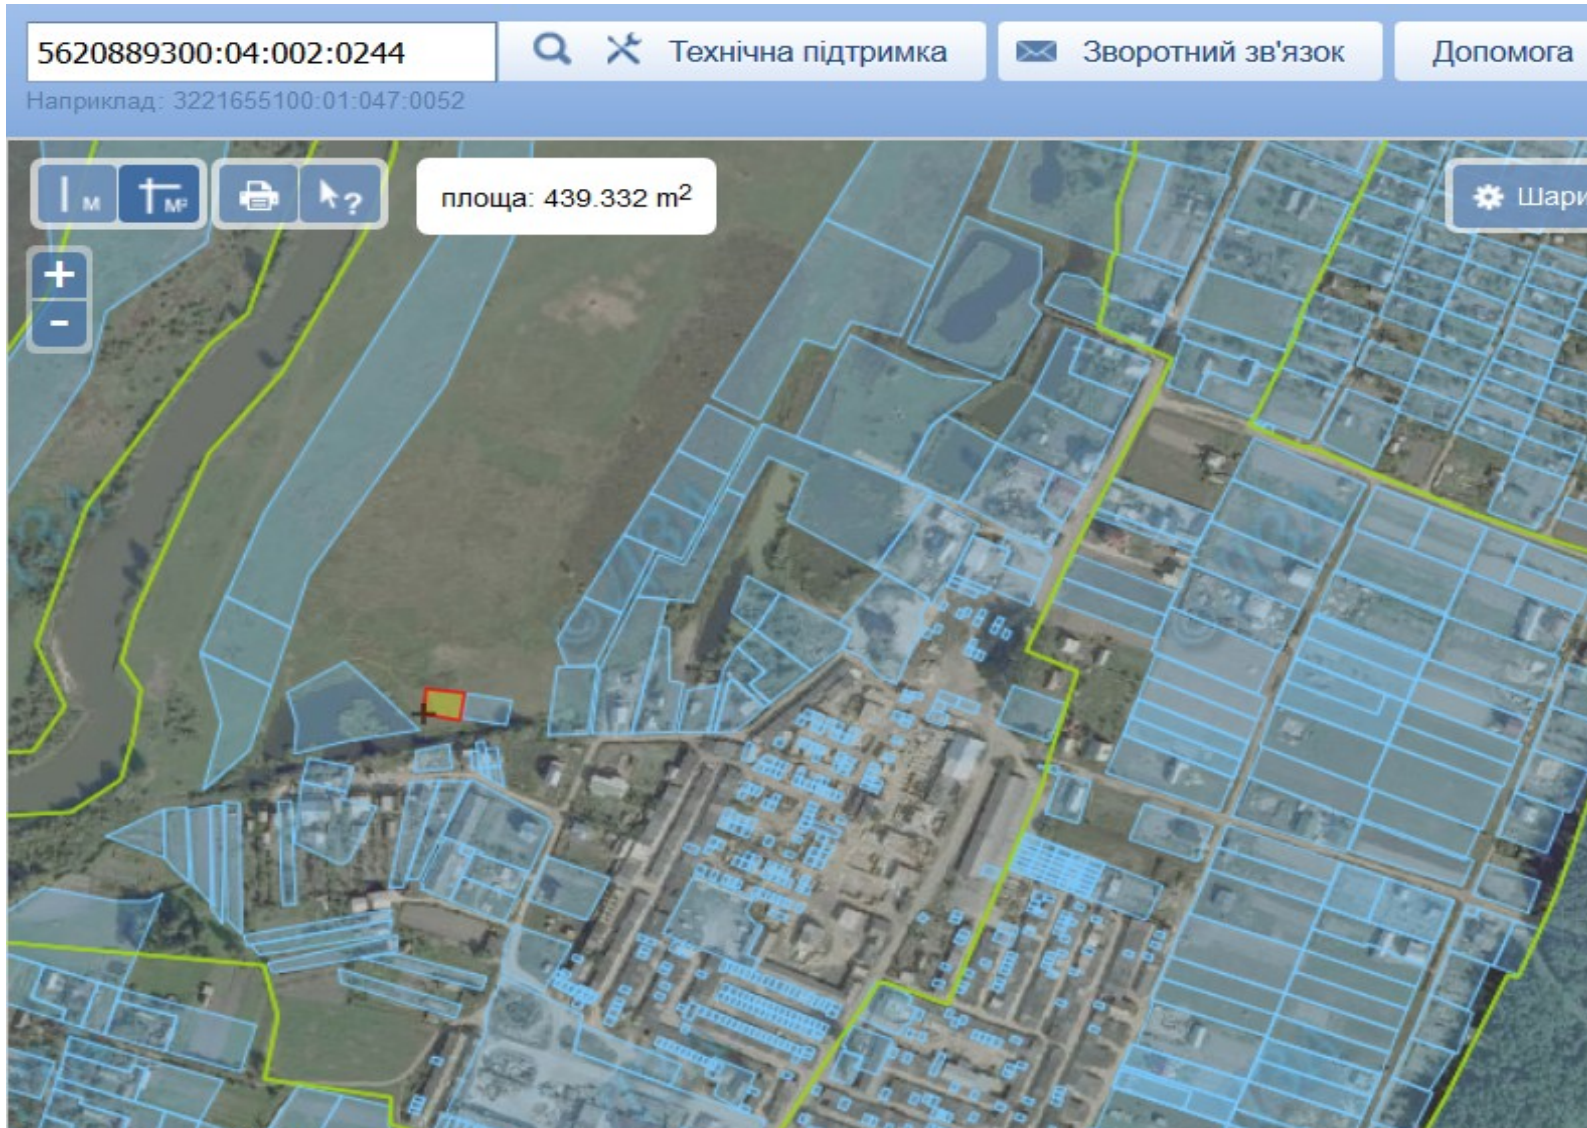

Земельний масив, який пропонується для передачі у власність у III кварталі на території Балаховицької сільської ради Володимирецького району Рівненської області

Земельний масив, який пропонується для передачі у власність у III кварталі на території Старорафалівської сільської ради Володимирецького району Рівненської області