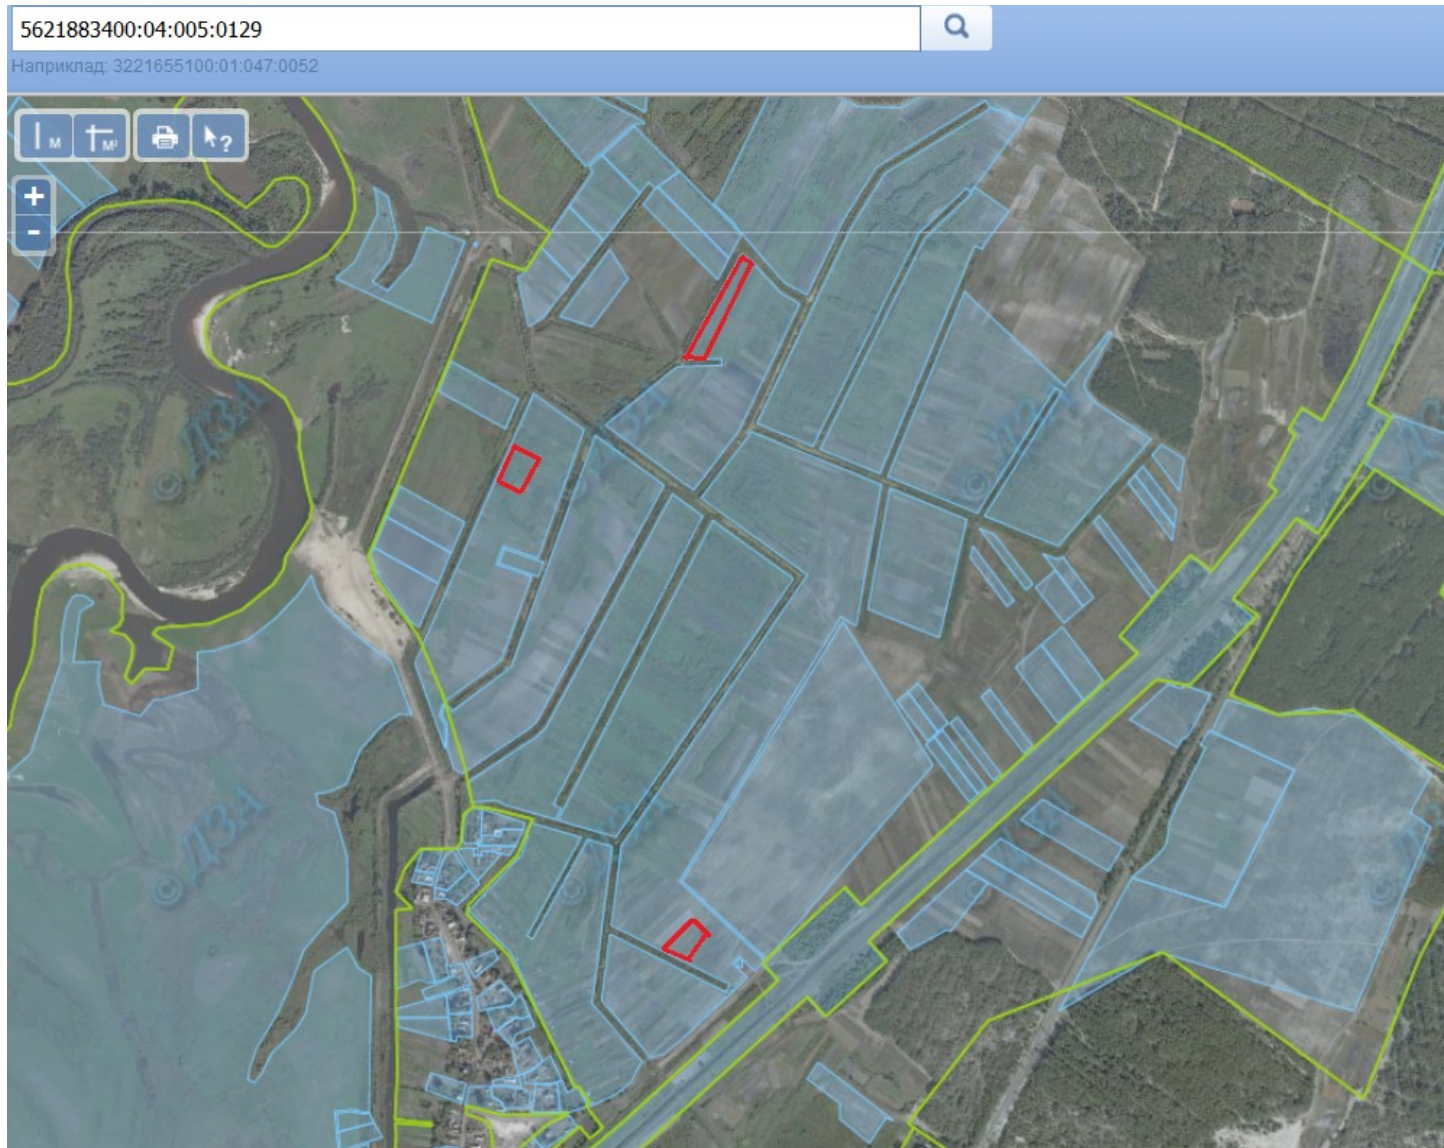

Земельний масив, який пропонується для передачі у власність у III кварталі на території Колківської сільської ради Дубровицького району Рівненської області