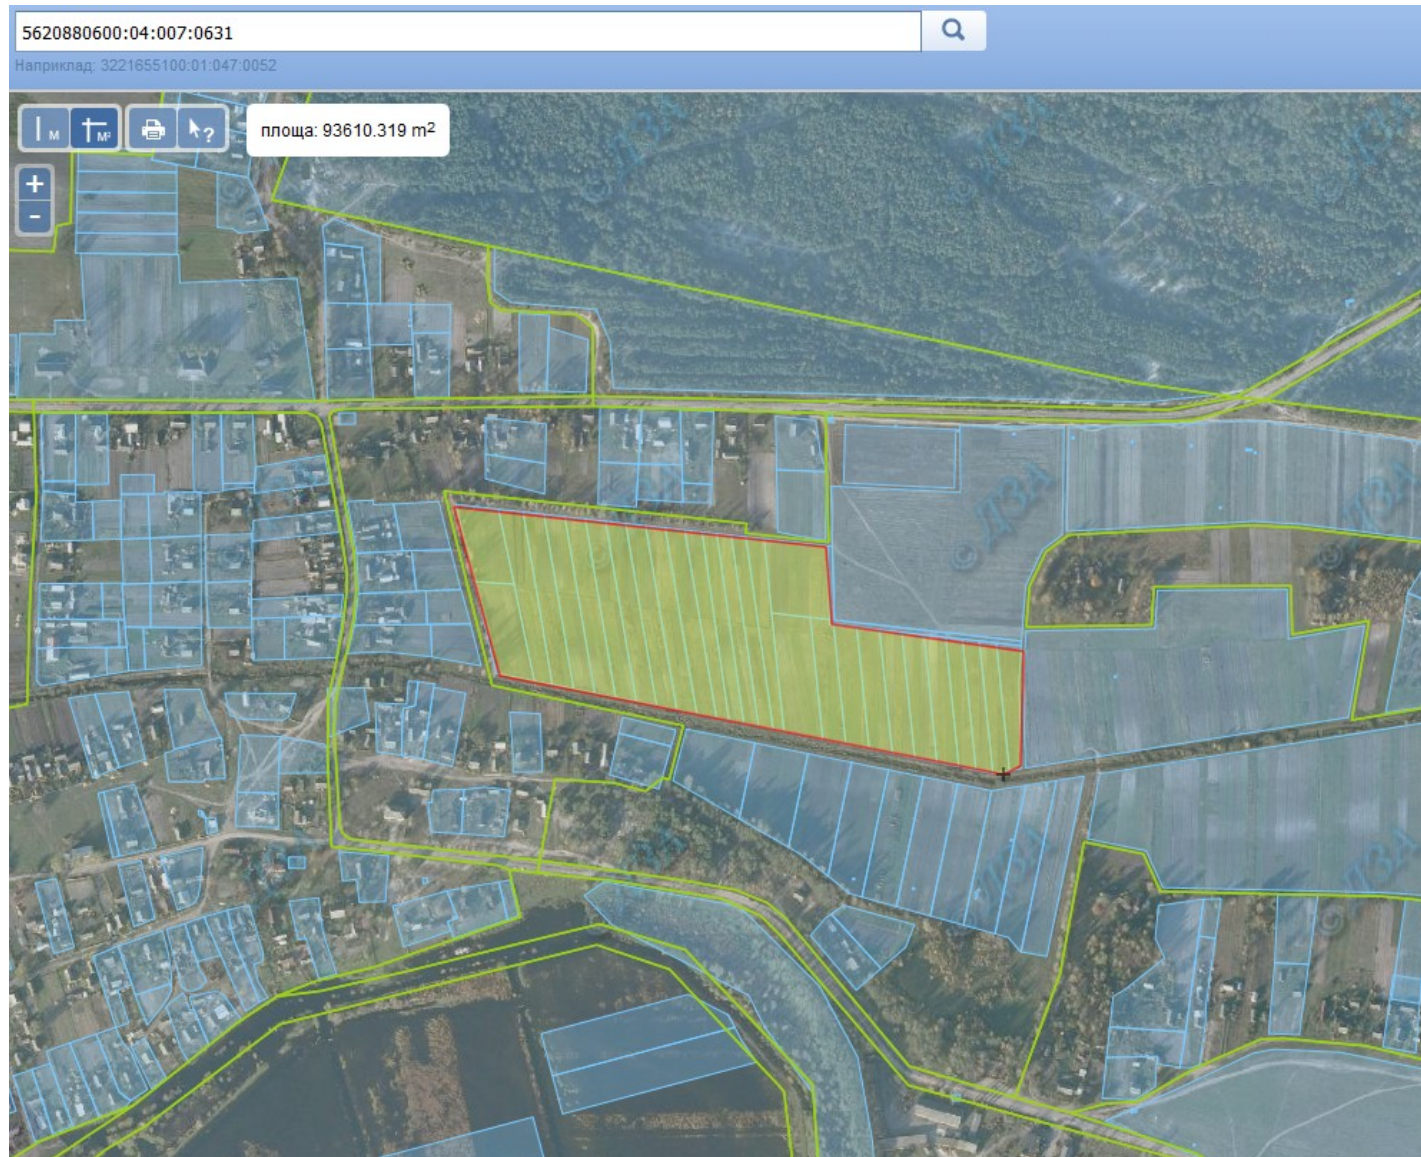

Земельний масив, який пропонується для передачі у власність у III кварталі на території Балаховицької сільської ради Володимирецького району Рівненської області

Земельний масив, який пропонується для передачі у власність у III кварталі на території Старорафалівської сільської ради Володимирецького району Рівненської області