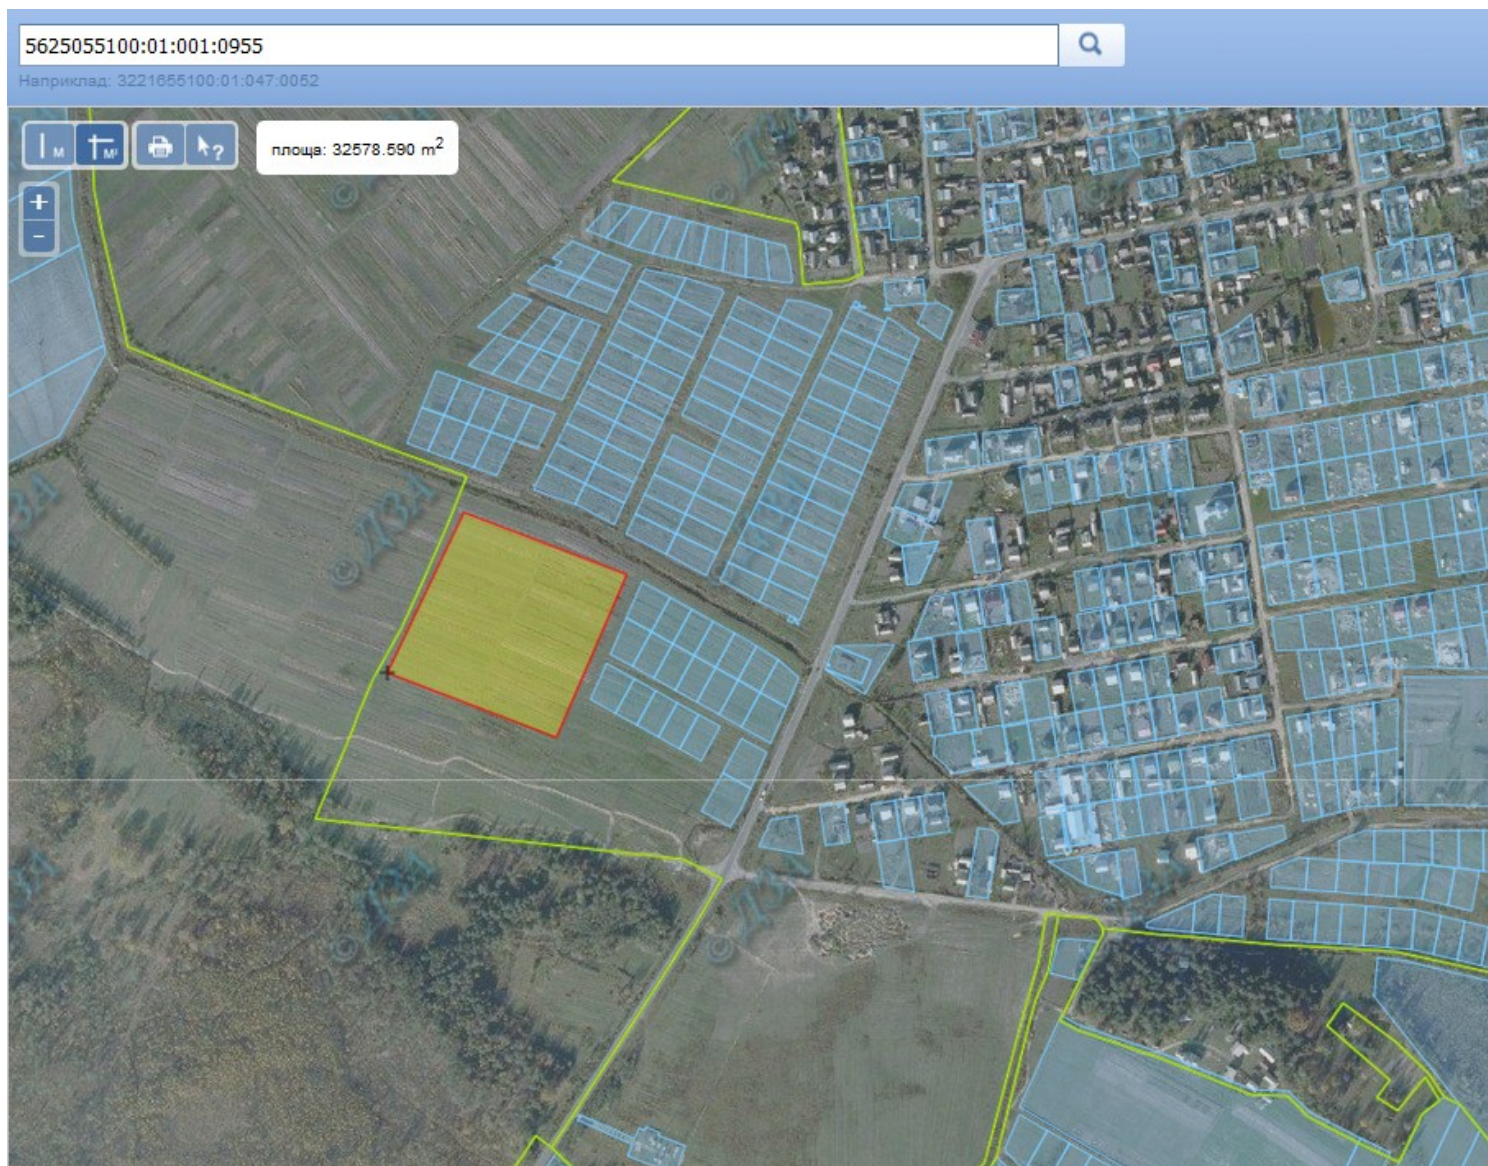

Земельний масив, який пропонується для передачі у власність у III кварталі на території Рокитнівської сільської ради Рокитнівського району Рівненської області