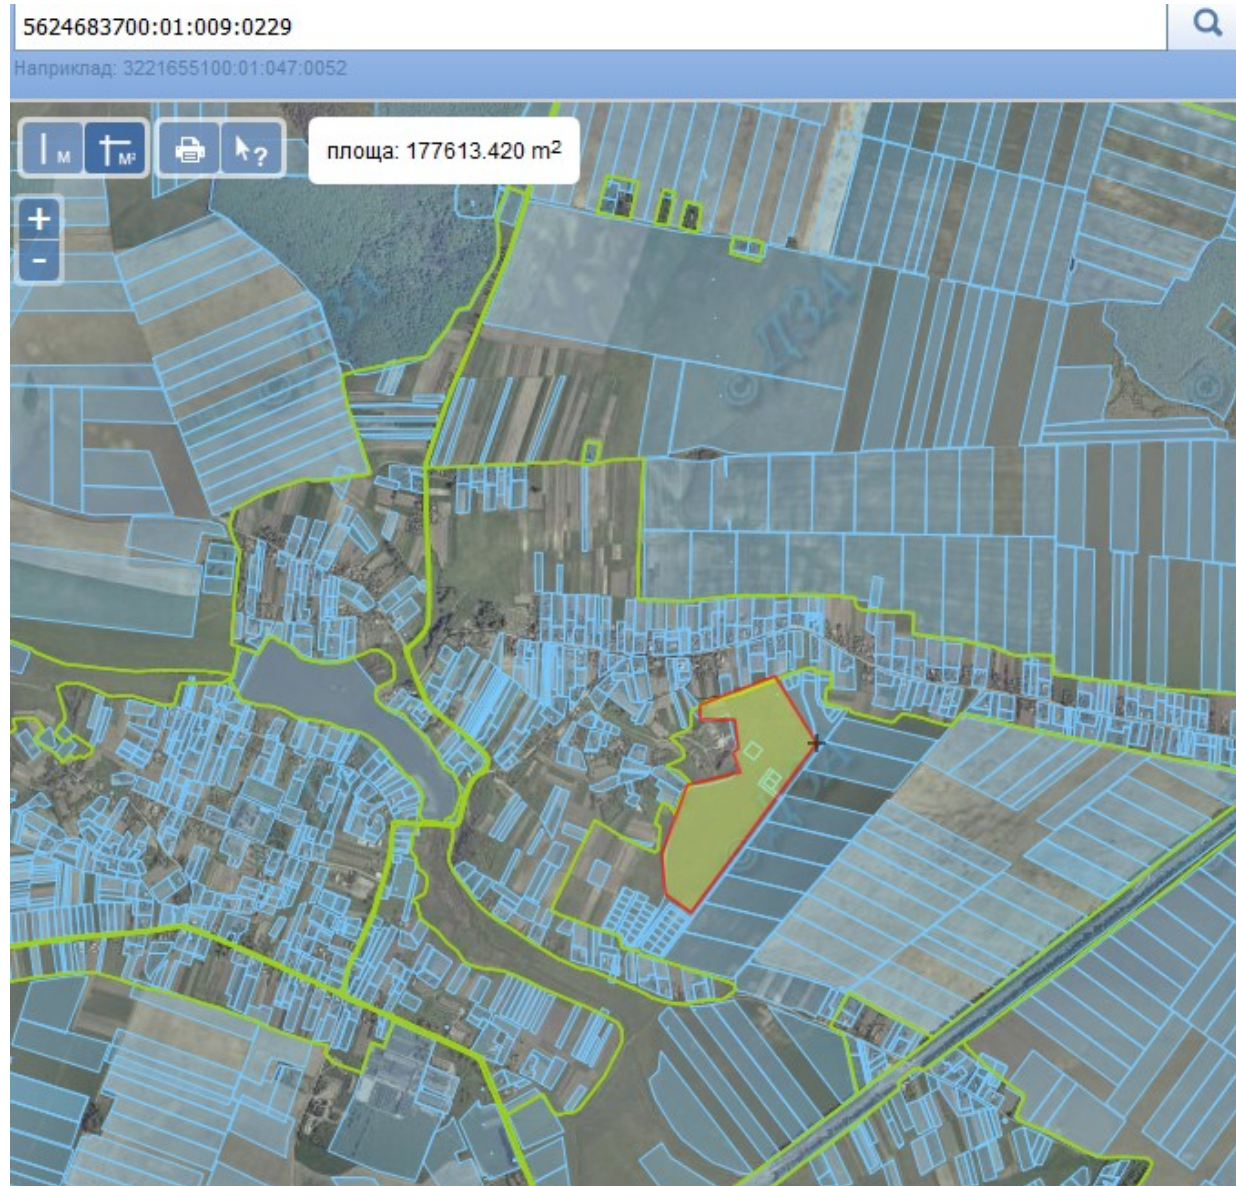

Земельний масив, який пропонується для передачі у власність у III кварталі на території Грушвицької сільської ради Рівненського району Рівненської області