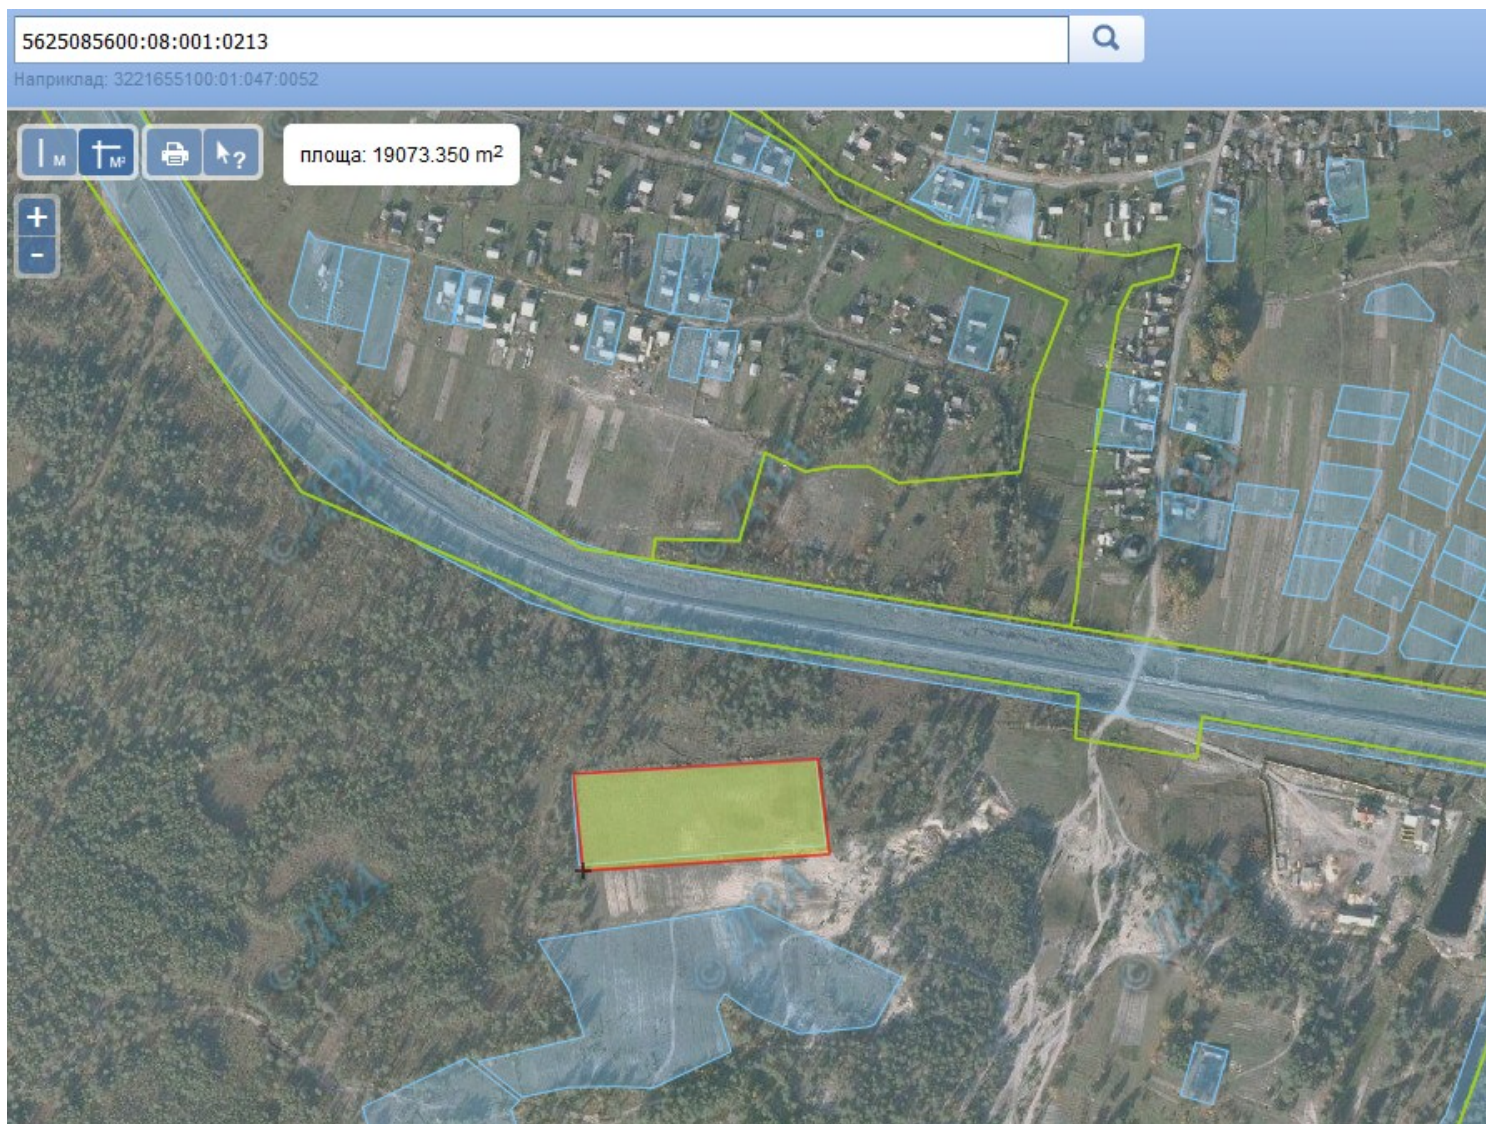

Земельний масив, який пропонується для передачі у власність у III кварталі на території Рокитнівської сільської ради Рокитнівського району Рівненської області