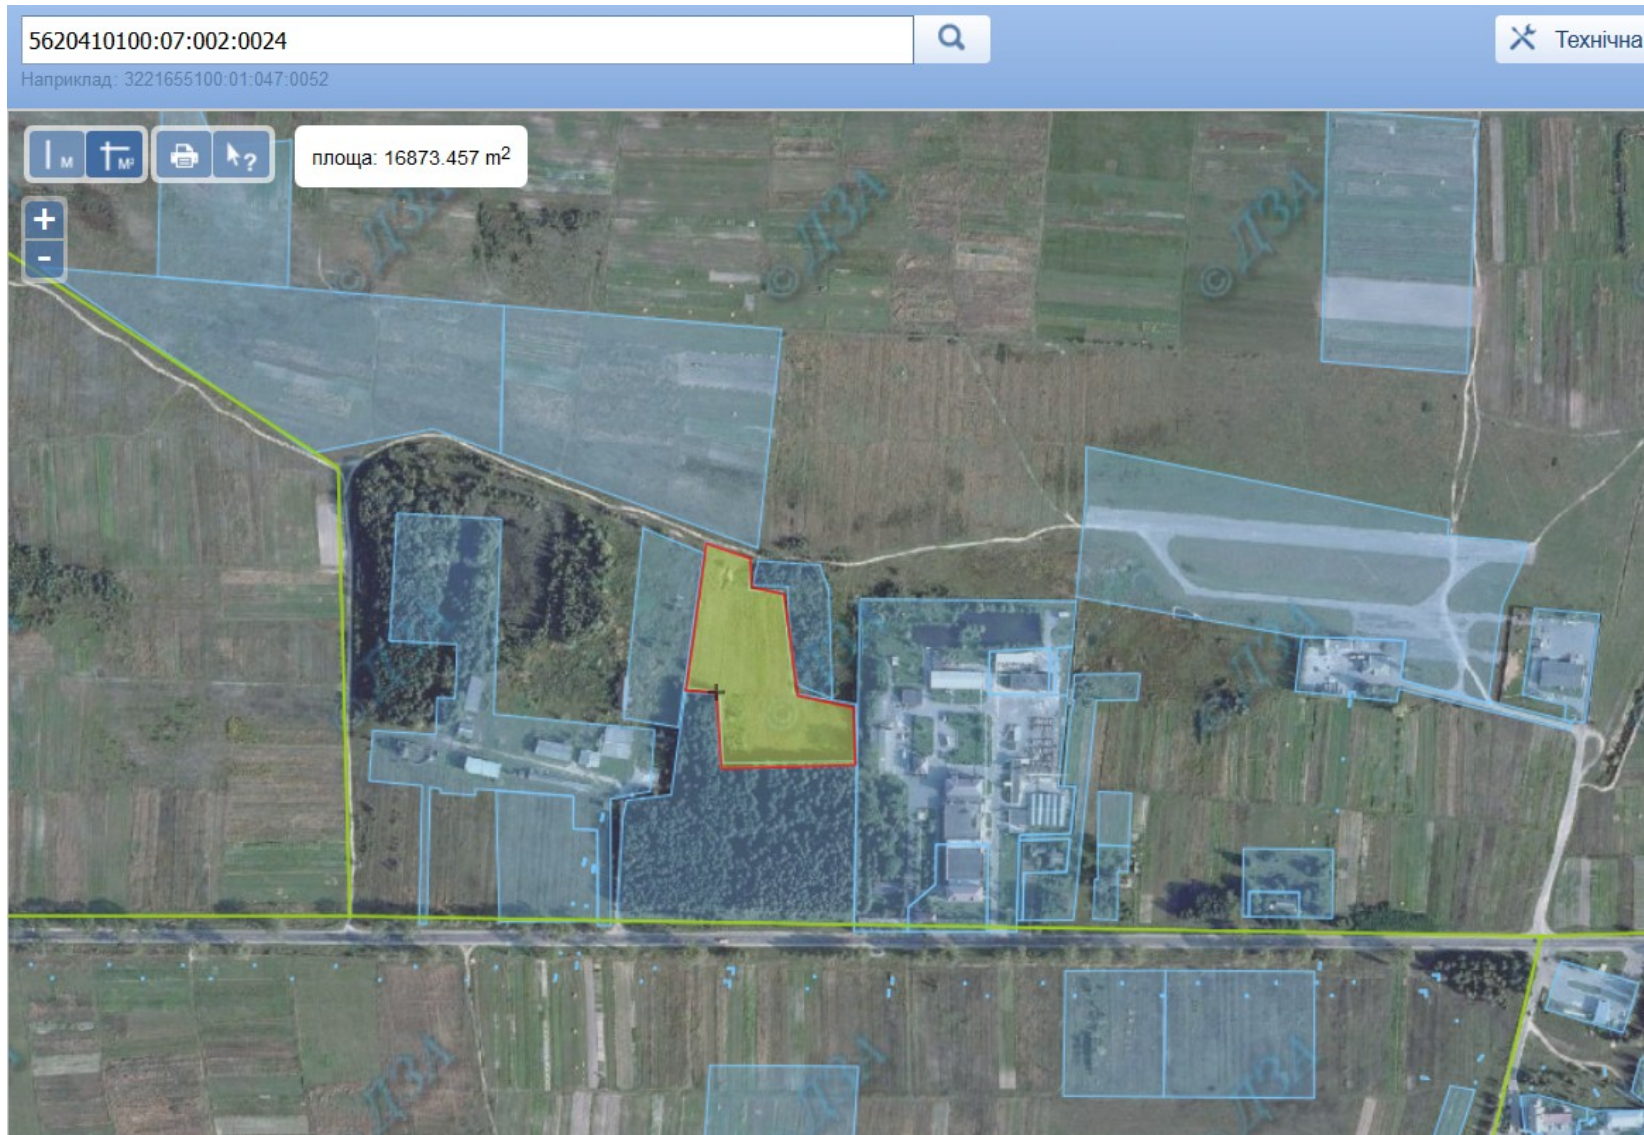

Земельний масив, який пропонується для передачі у власність у III кварталі
на території Березнівської міської ради Березнівського району Рівненської області