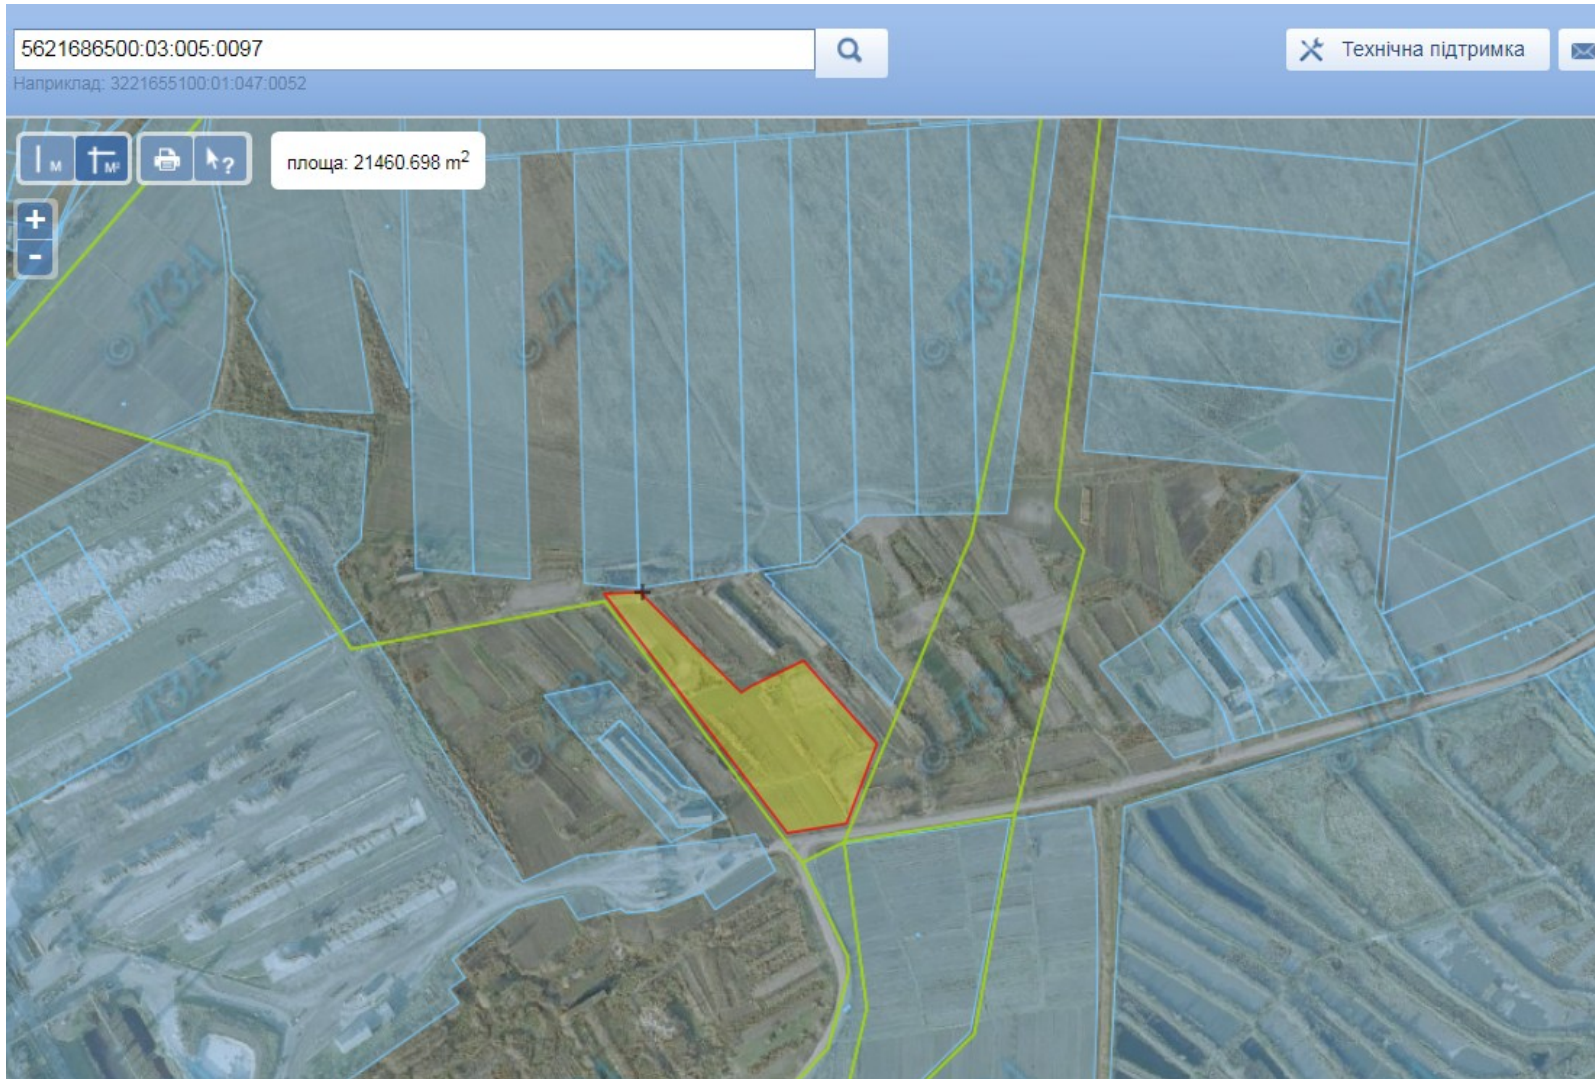

Земельний масив, який пропонується для передачі у власність у III кварталі
на території Тараканівської сільської ради Дубенського району Рівненської області