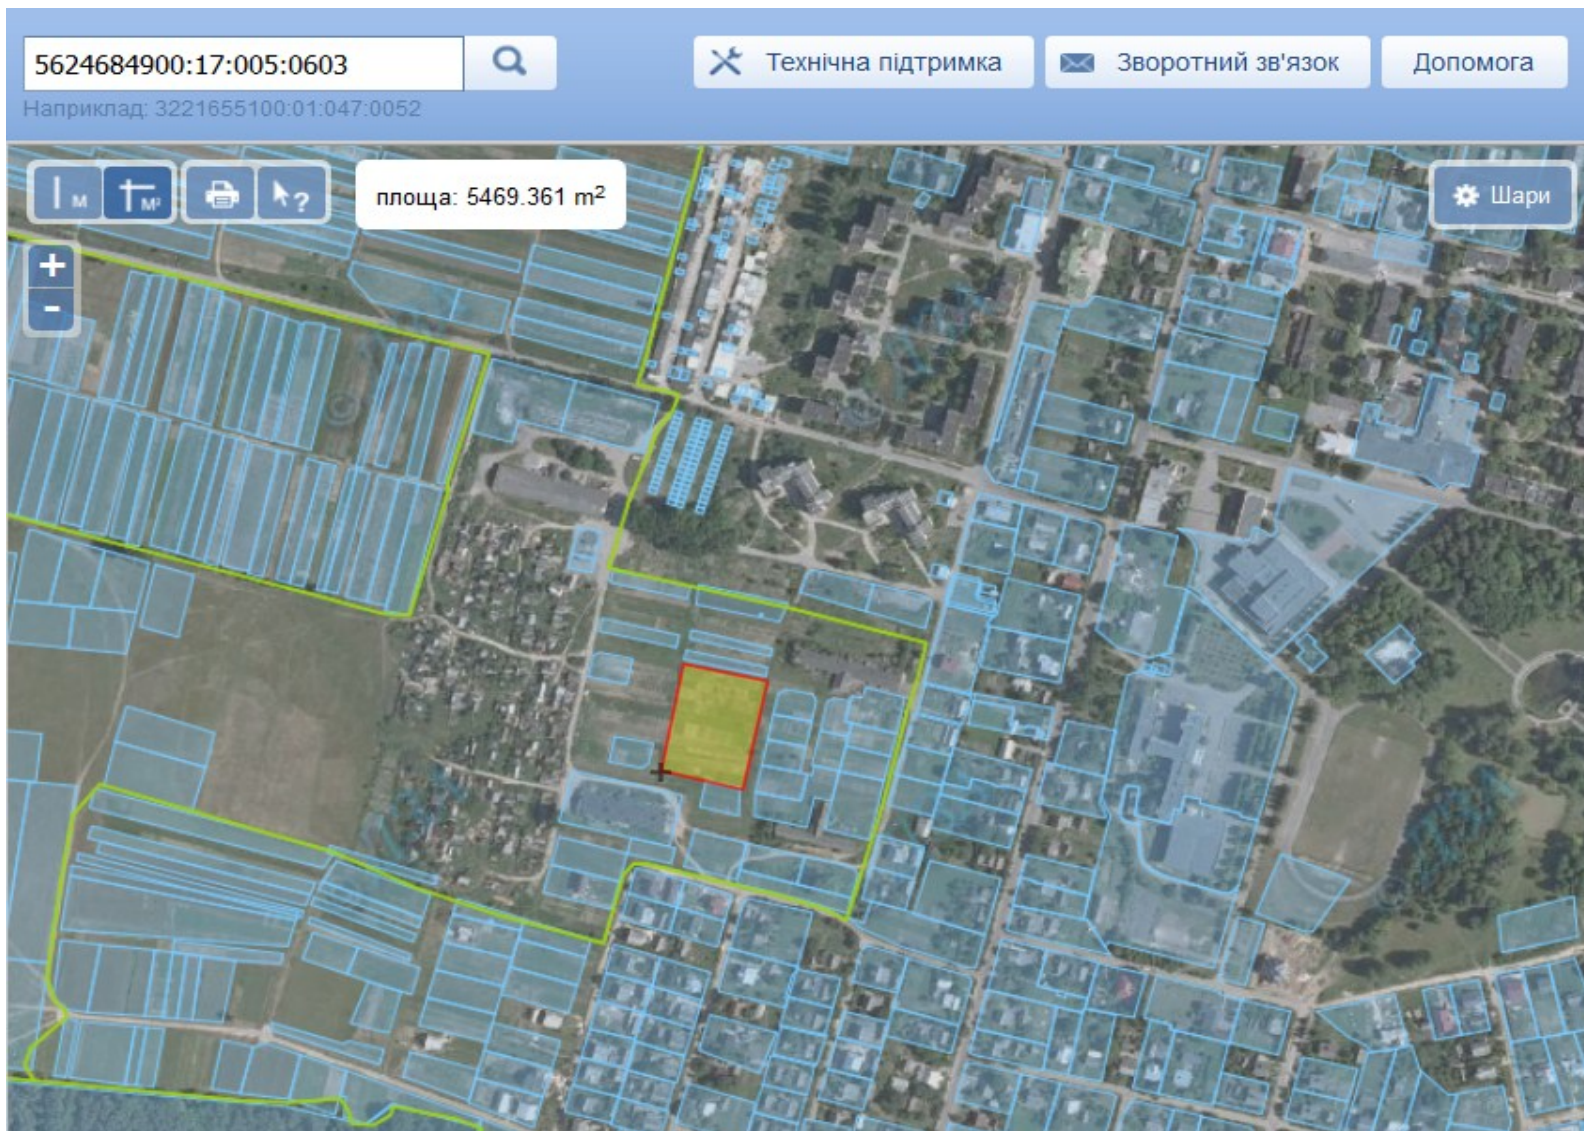

Земельний масив, який пропонується для передачі у власність у III кварталі на території Зорянської сільської ради Рівненського району Рівненської області