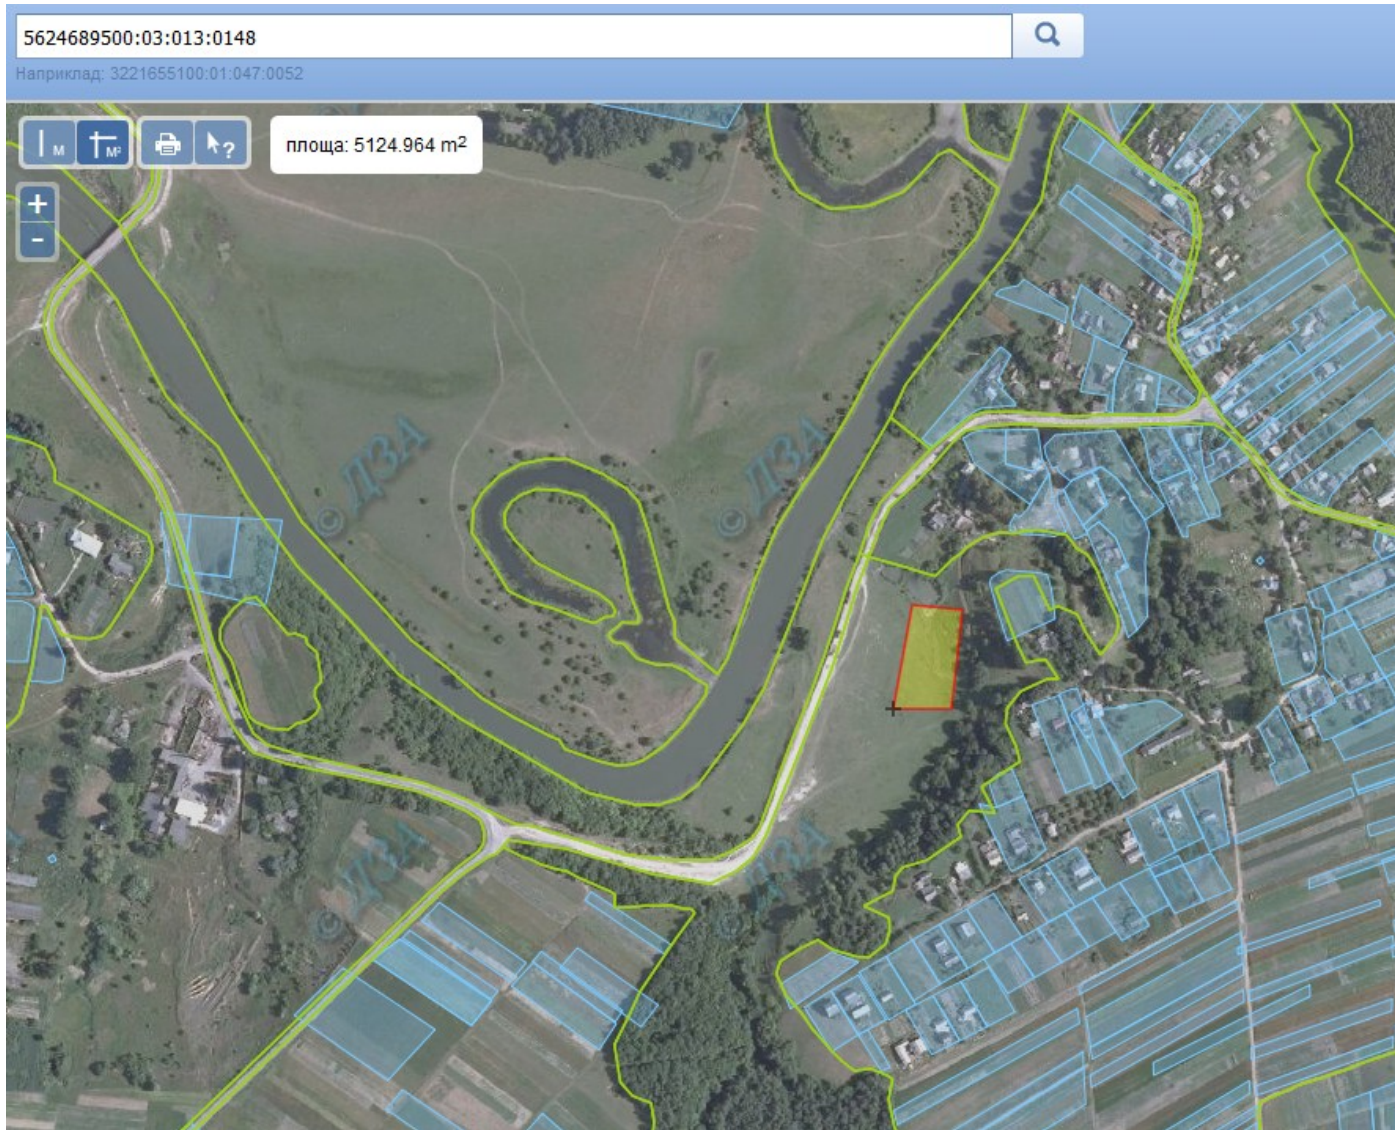

Земельний масив, який пропонується для передачі у власність у III кварталі на території Шпанівської сільської ради Рівненського району Рівненської області