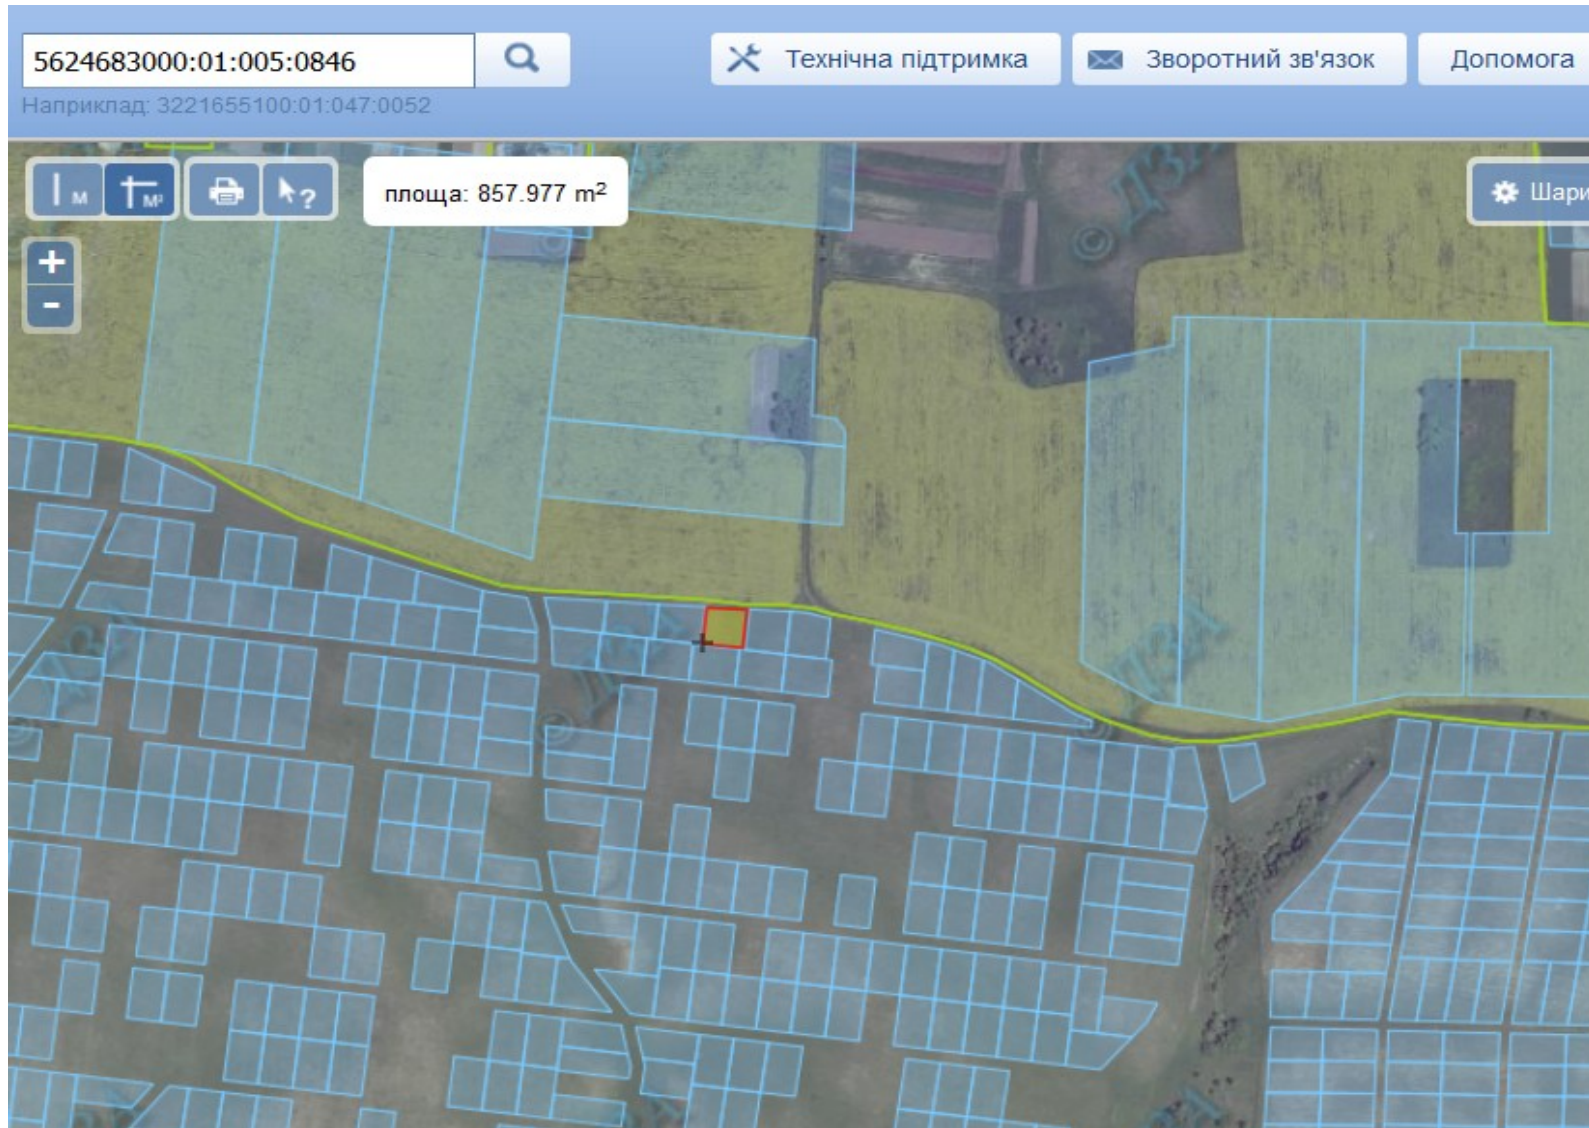

Земельний масив, який пропонується для передачі у власність у III кварталі на території Городищенської сільської ради Рівненського району Рівненської області