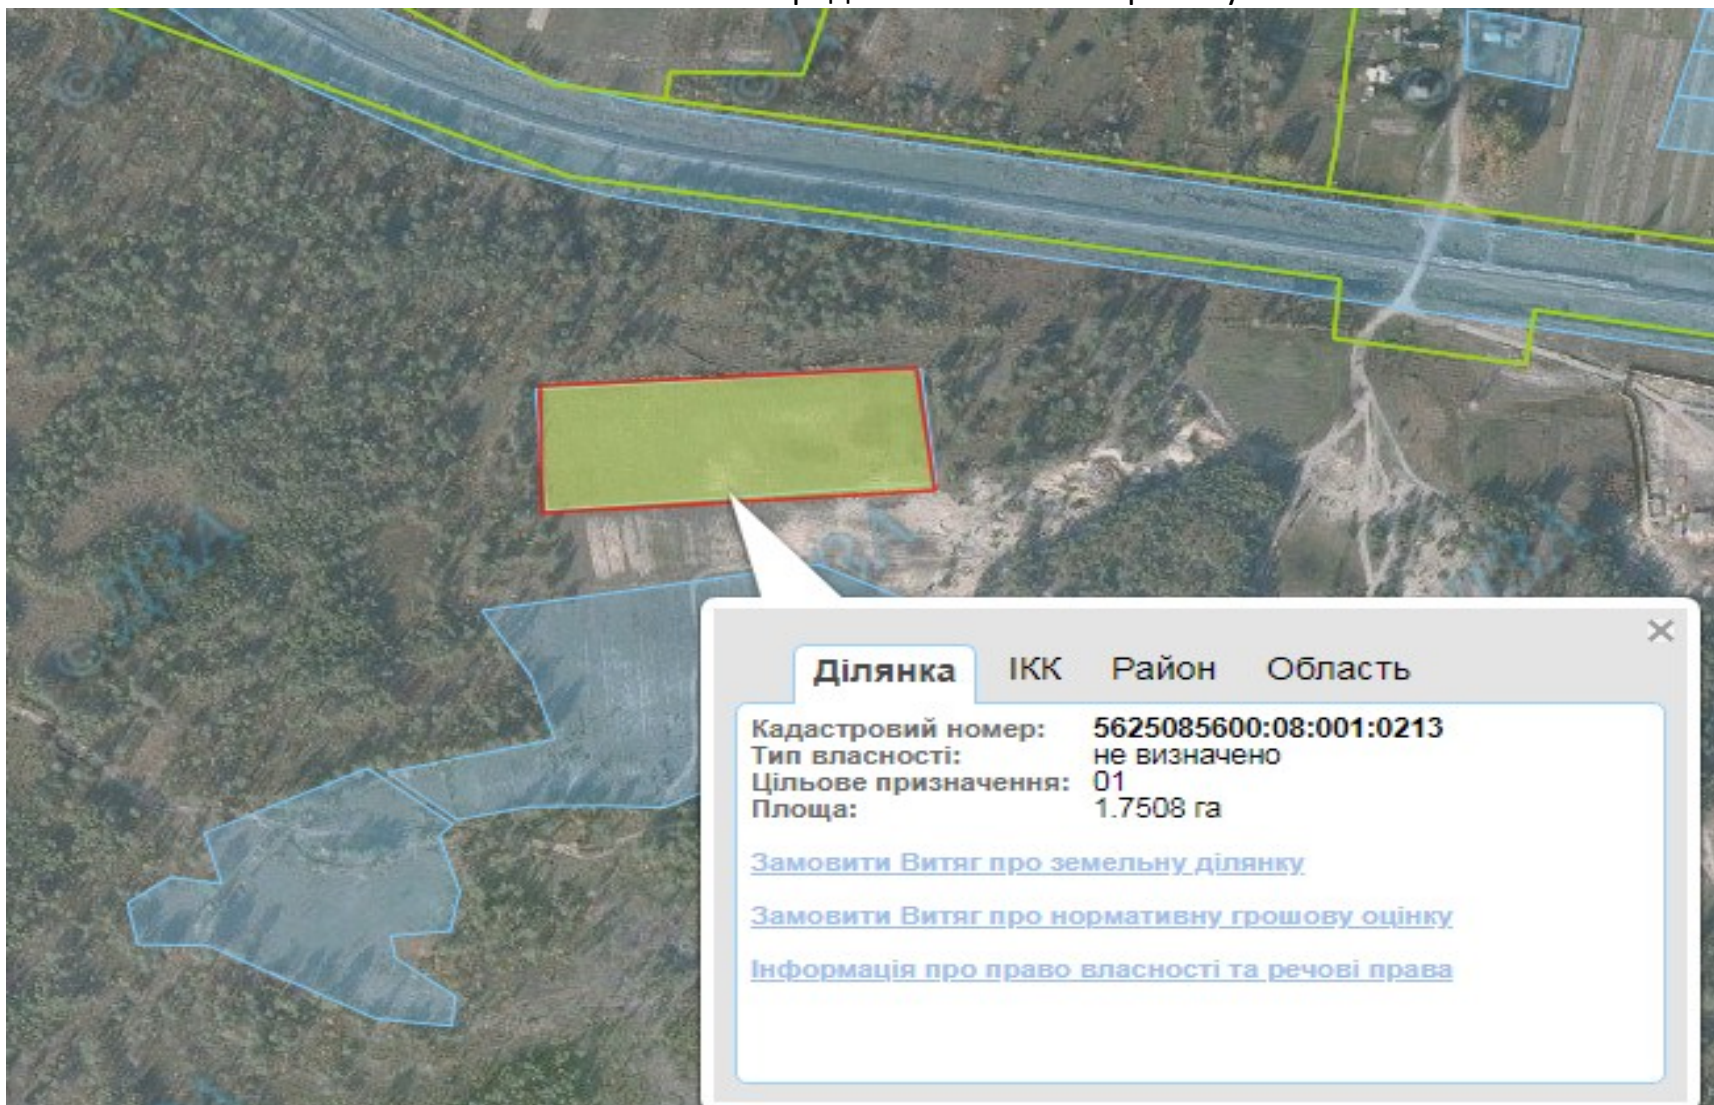

Земельний масив, який пропонується для передачі у власність у II кварталі на території Рокитнівської сільської ради Рокитнівського району Рівненської області