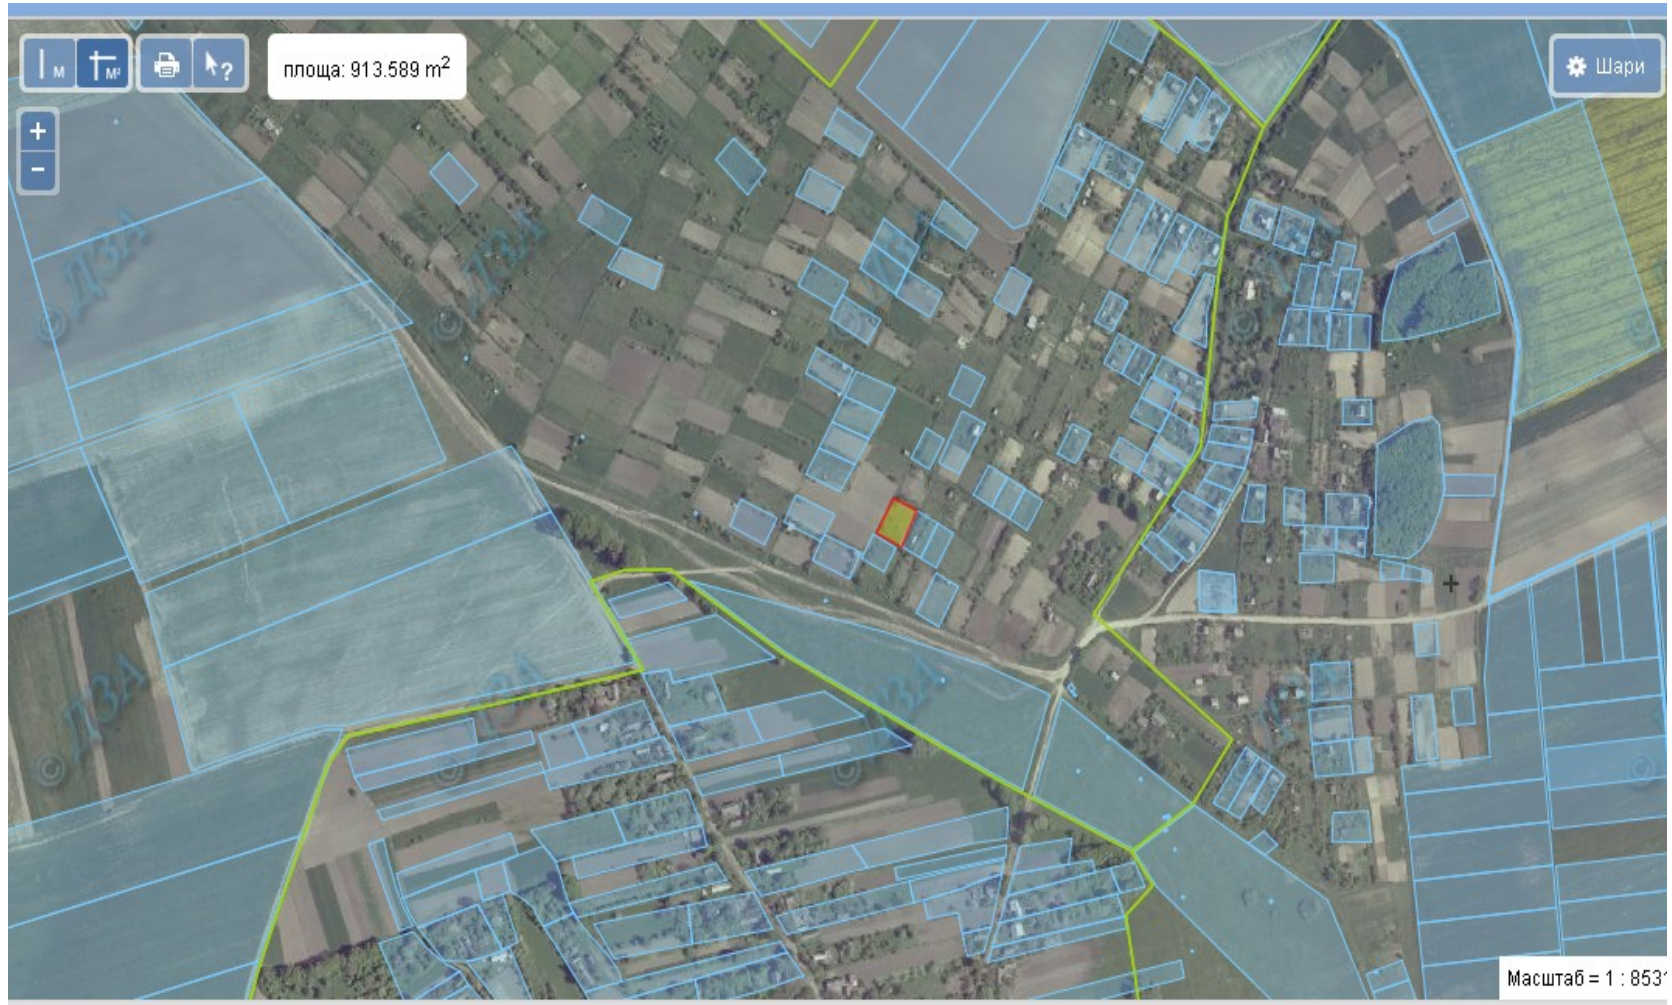

Земельний масив, який пропонується для передачі у власність у II кварталі на території Богdashівської сільської ради Здолбунівського району Рівненської області