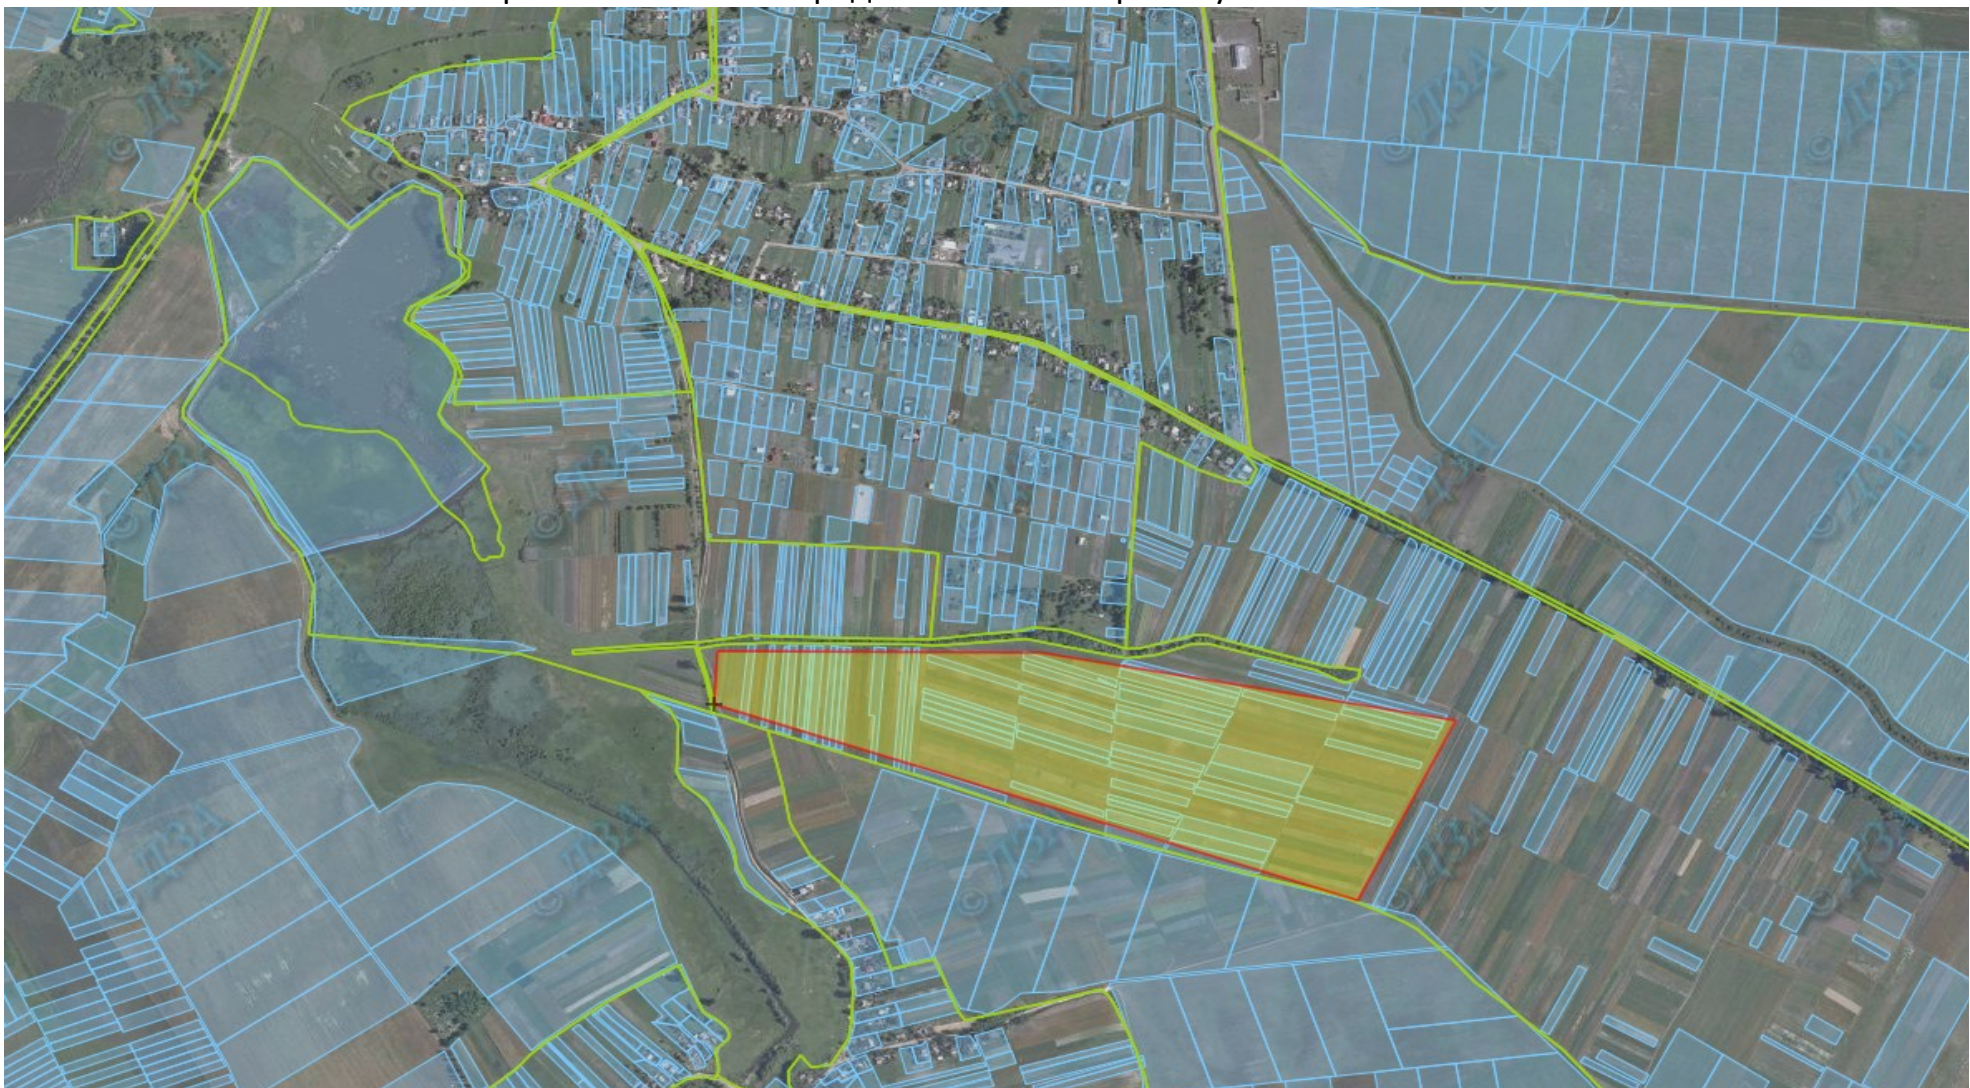

Земельний масив, який пропонується для передачі у власність у II кварталі на території
Заборольської сільської ради Рівненського району Рівненської області