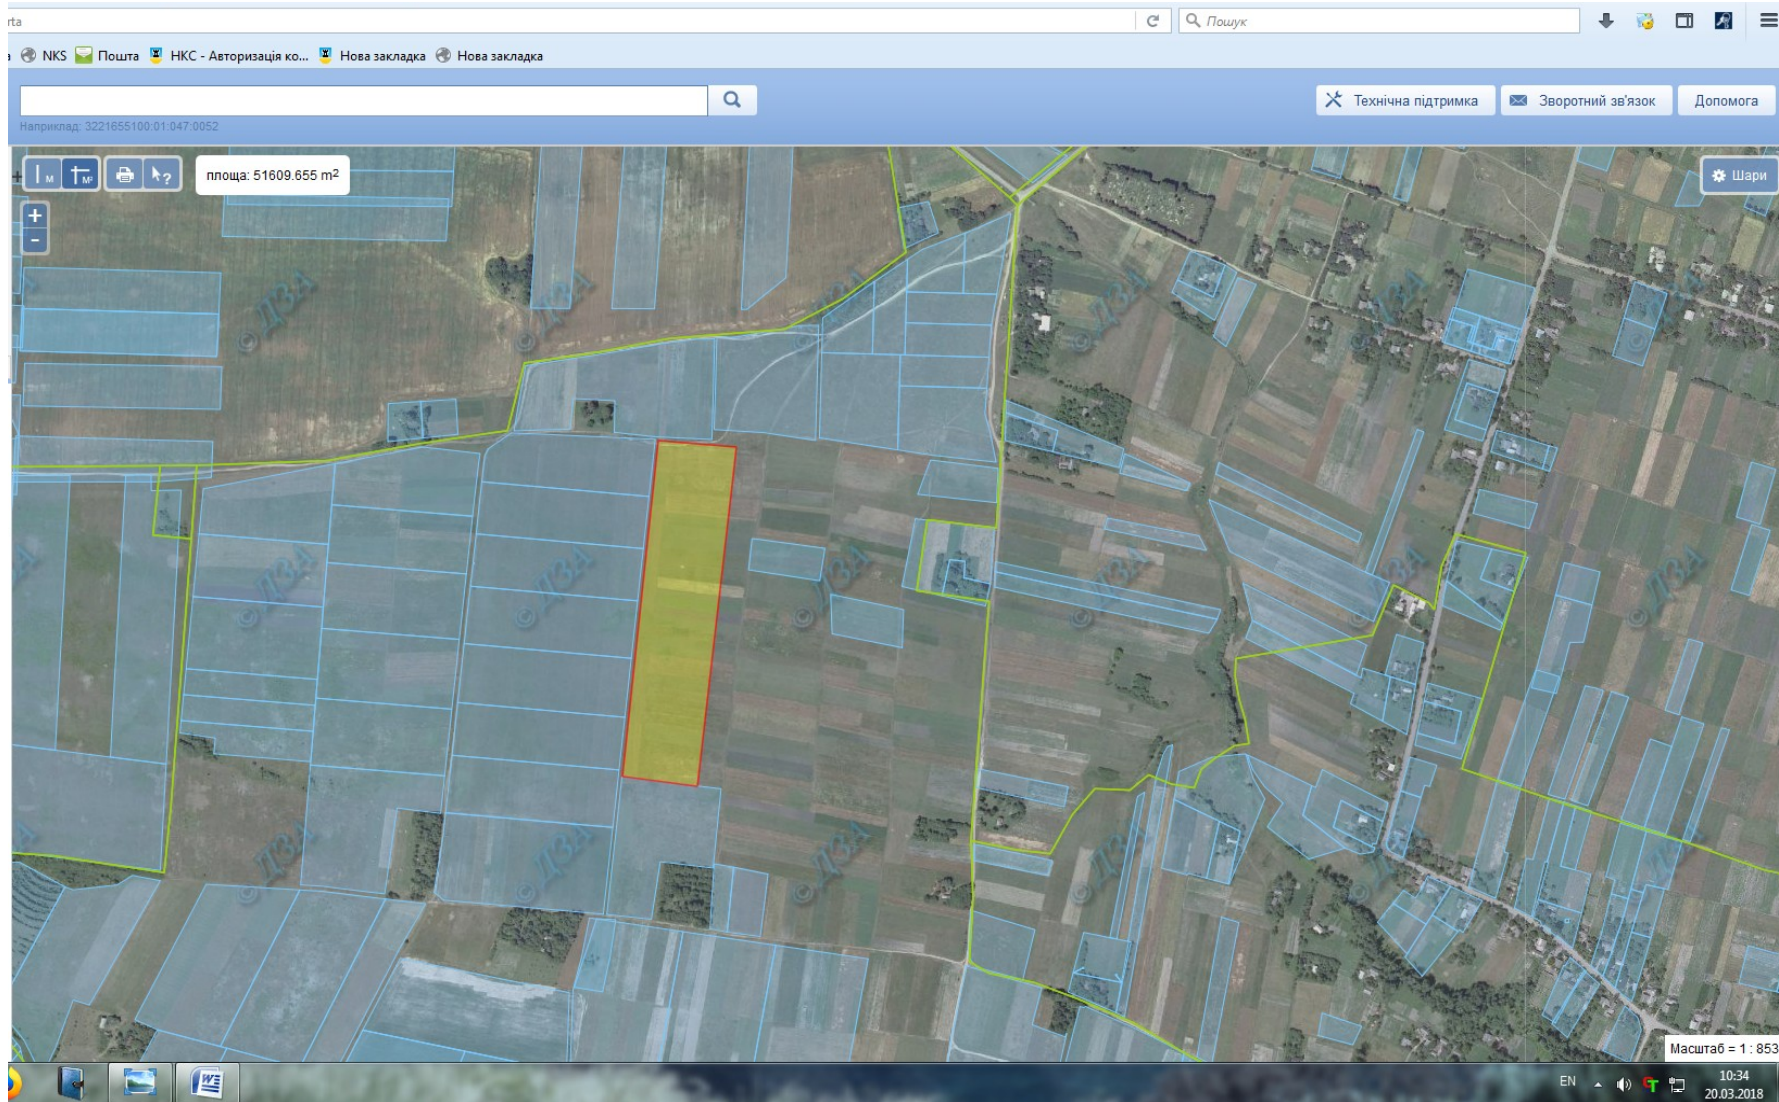

Земельний масив, який пропонується для передачі у власність у II кварталі на території Жаврівської сільської ради Гощанського району Рівненської області