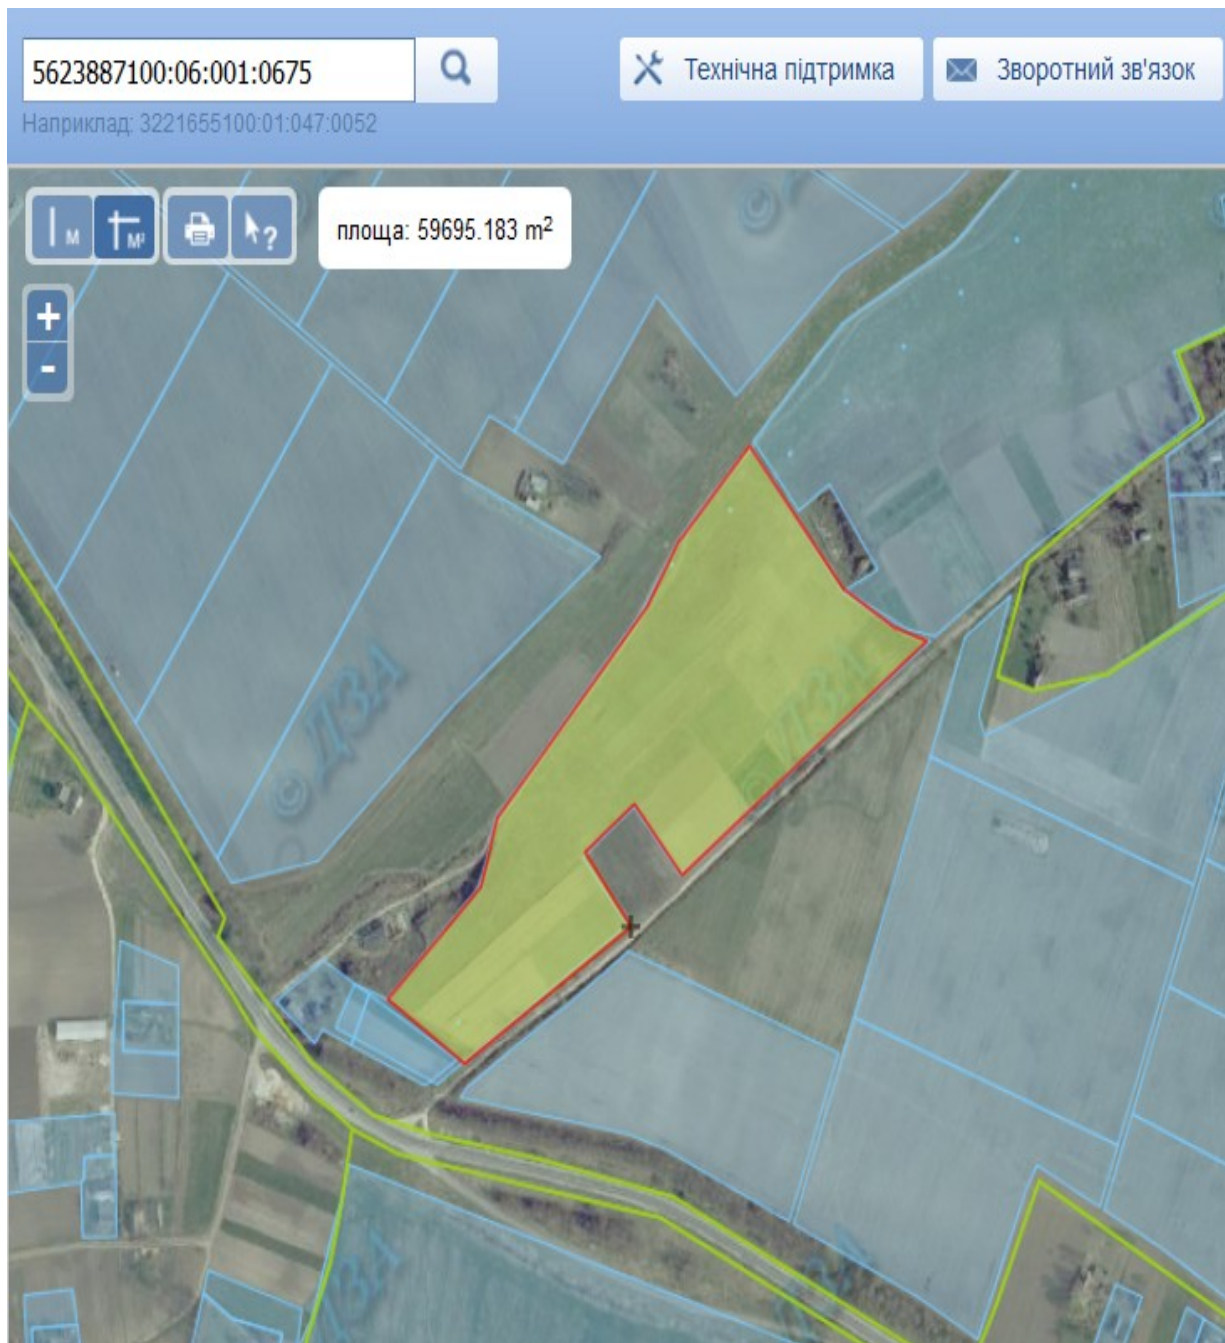

Земельний масив, який пропонується для передачі у власність
у III кварталі 2019 року на території Підгаєцької сільської ради
Млинівського району Рівненської області