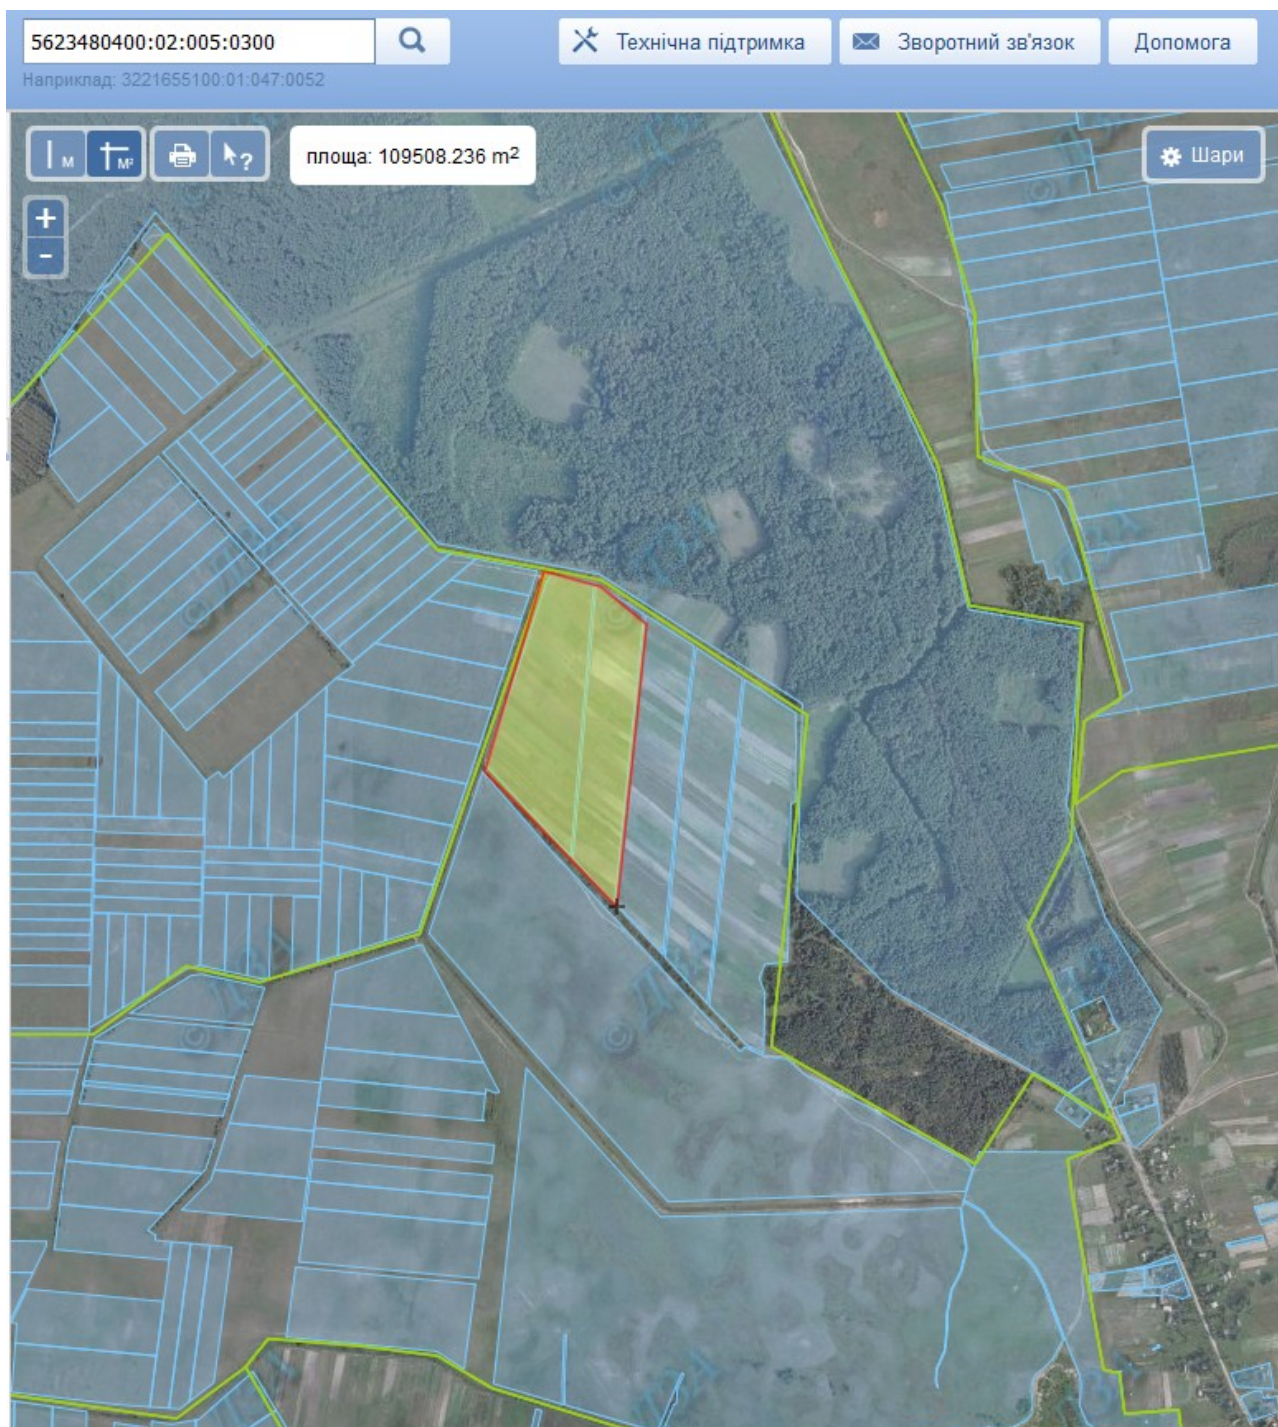

Земельний масив, який пропонується для передачі у власність
у III кварталі 2019 року на території Великомидської сільської ради
Костопільського району Рівненської області