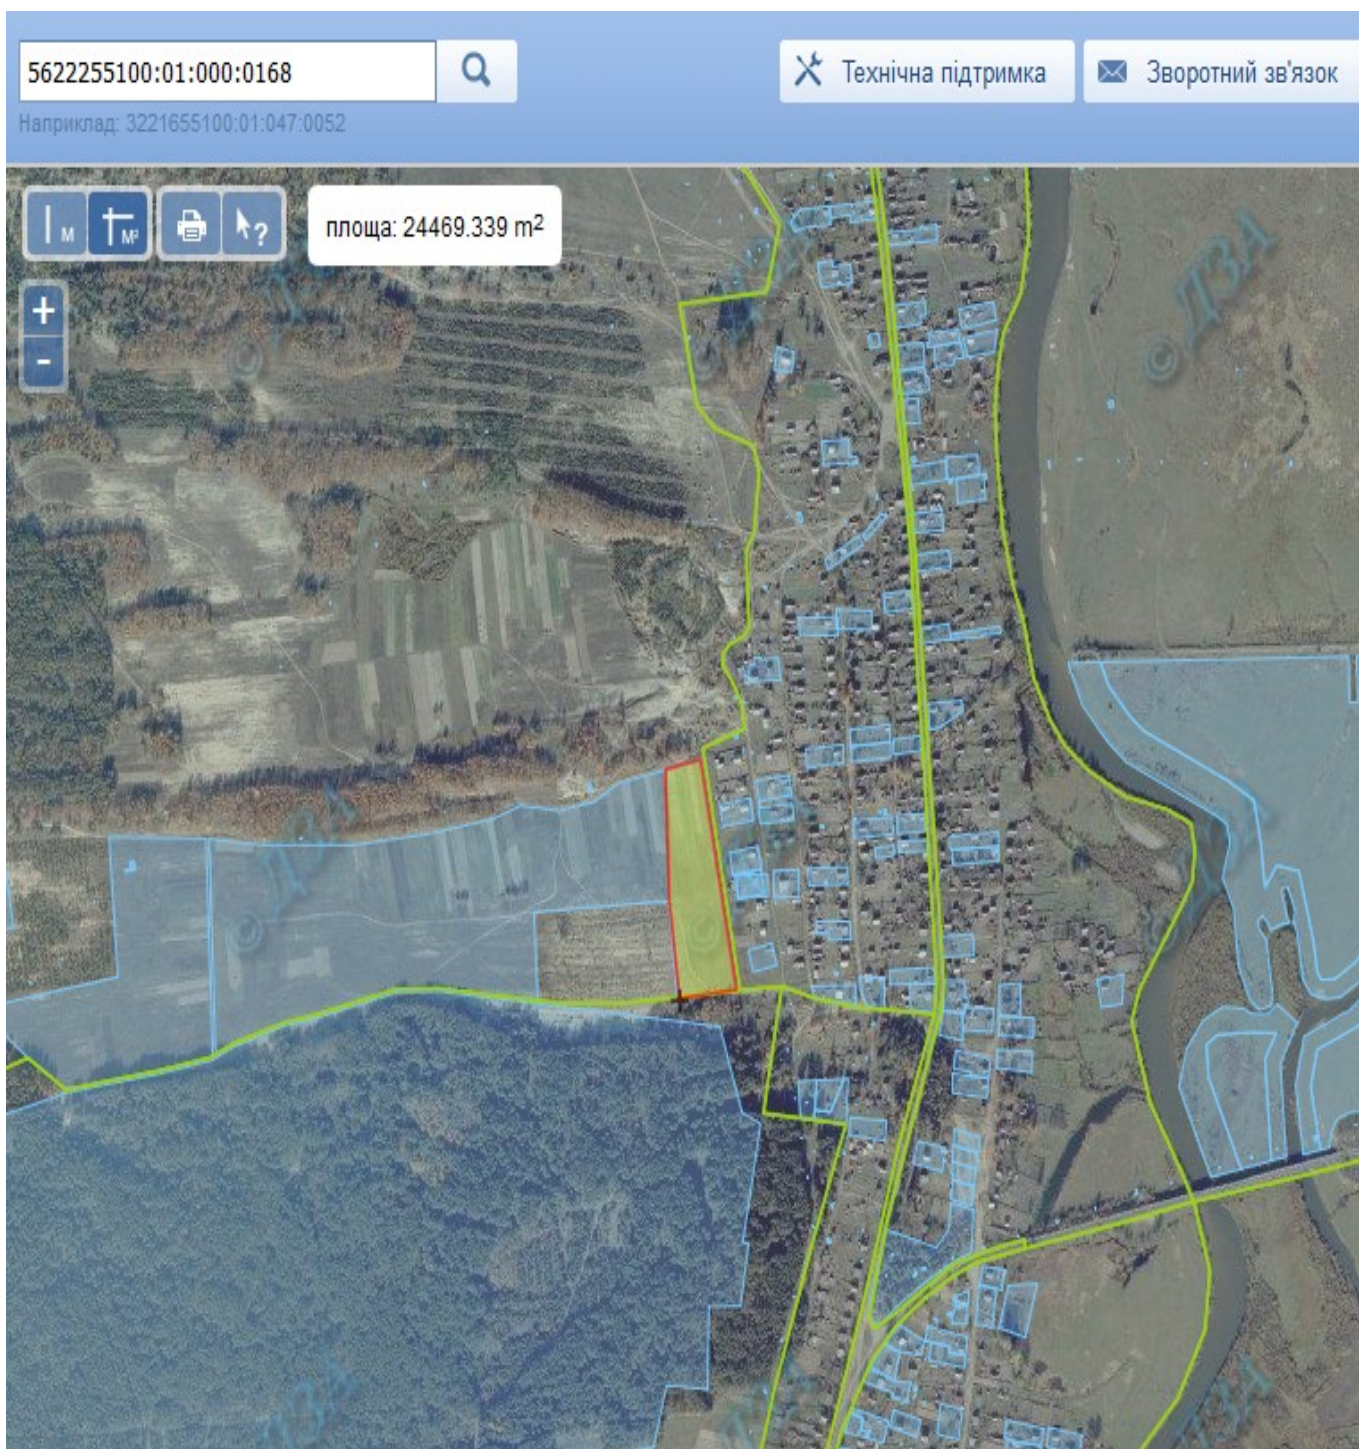

Земельний масив, який пропонується для передачі у власність у
III кварталі 2019 року на території Зарічненської селищної ради
Зарічненського району Рівненської області