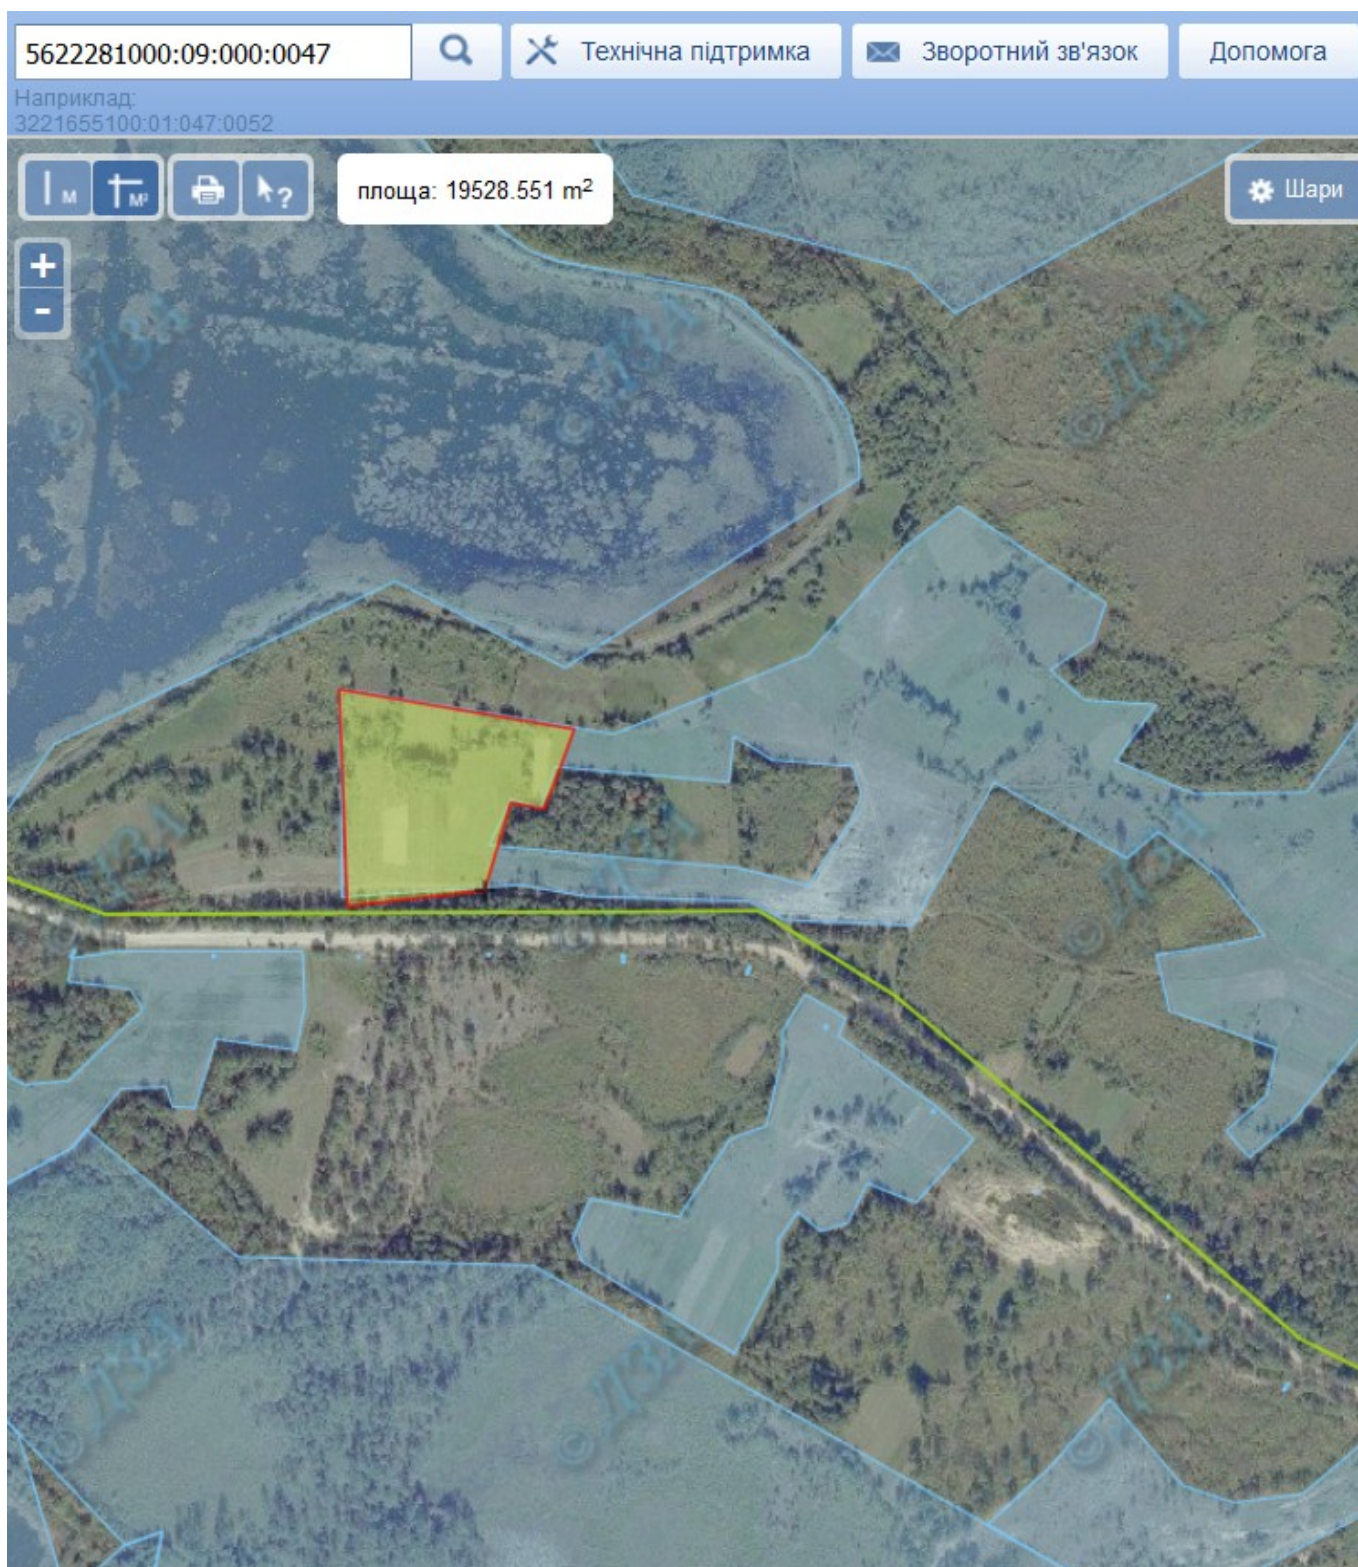

Земельний масив, який пропонується для передачі у власність у
III кварталі 2019 року на території Зарічненської селищної ради
Зарічненського району Рівненської області

Земельний масив, який пропонується для передачі у власність у
ІІІ кварталі 2019 року на території Дібрівської сільської ради
Зарічненського району Рівненської області