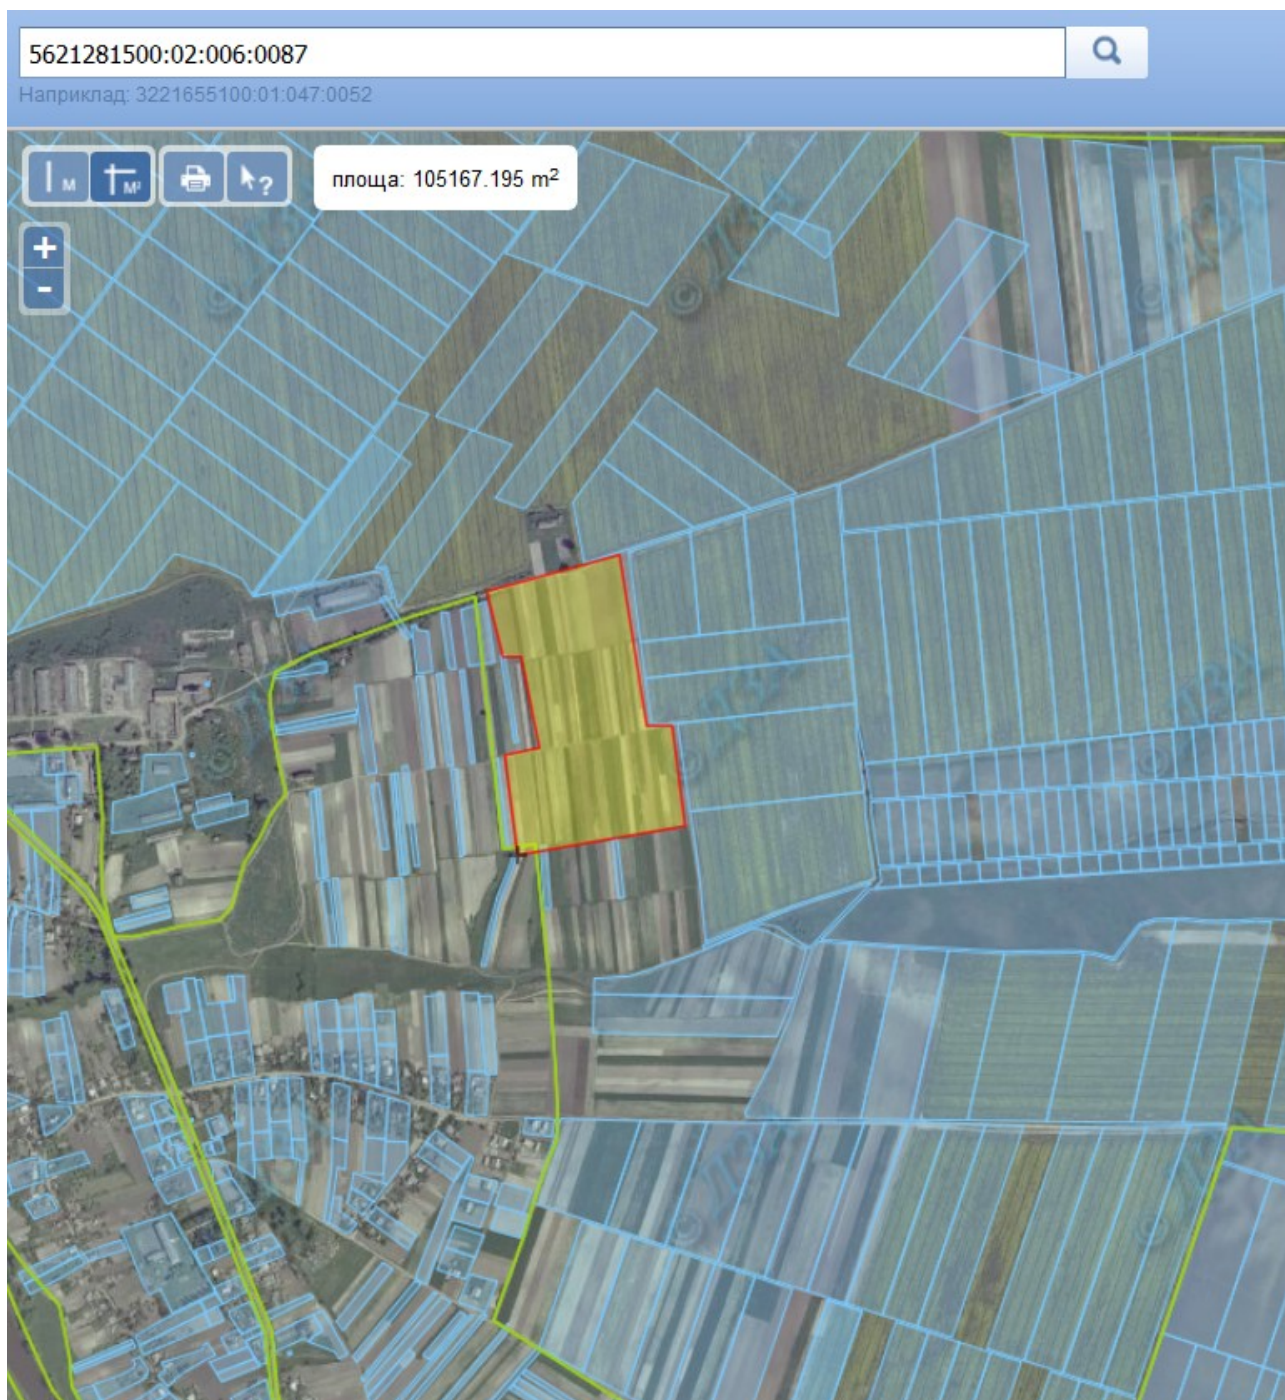

Земельний масив, який пропонується для передачі у власність
у III кварталі 2019 року на території Воскодавської сільської ради
Гоцанського району Рівненської області