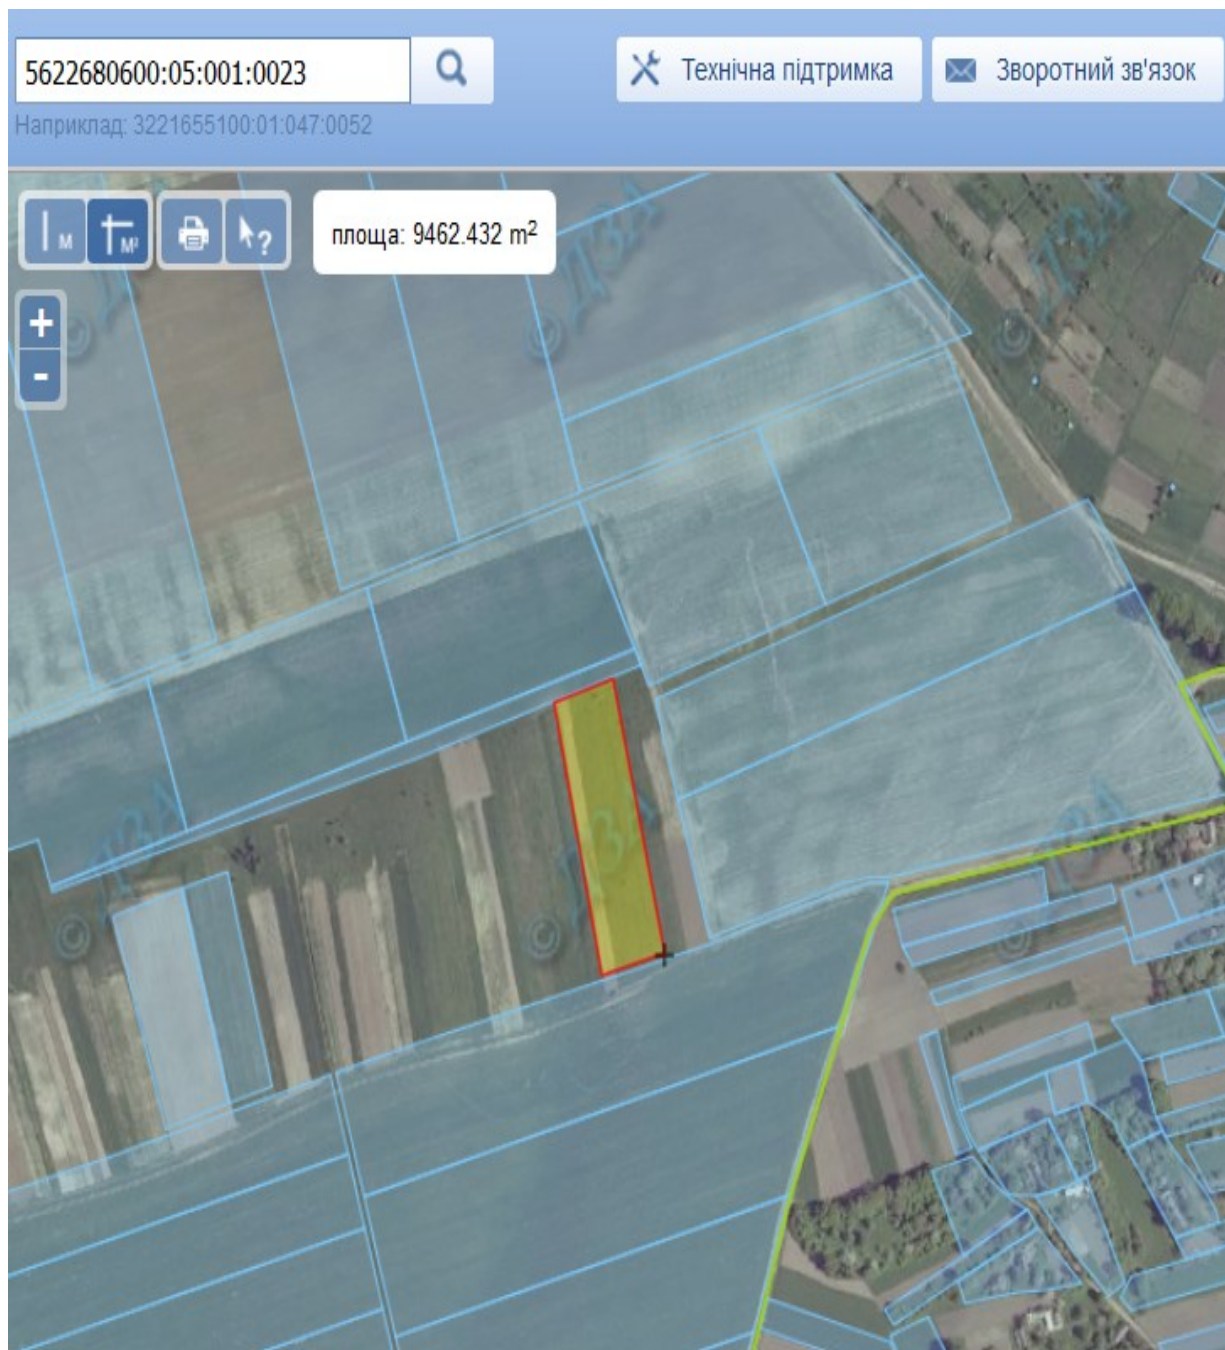

Земельний масив, який пропонується для передачі у власність у
ІІІ кварталі 2019 року на території Богдашівської сільської ради
Здолбунівського району Рівненської області