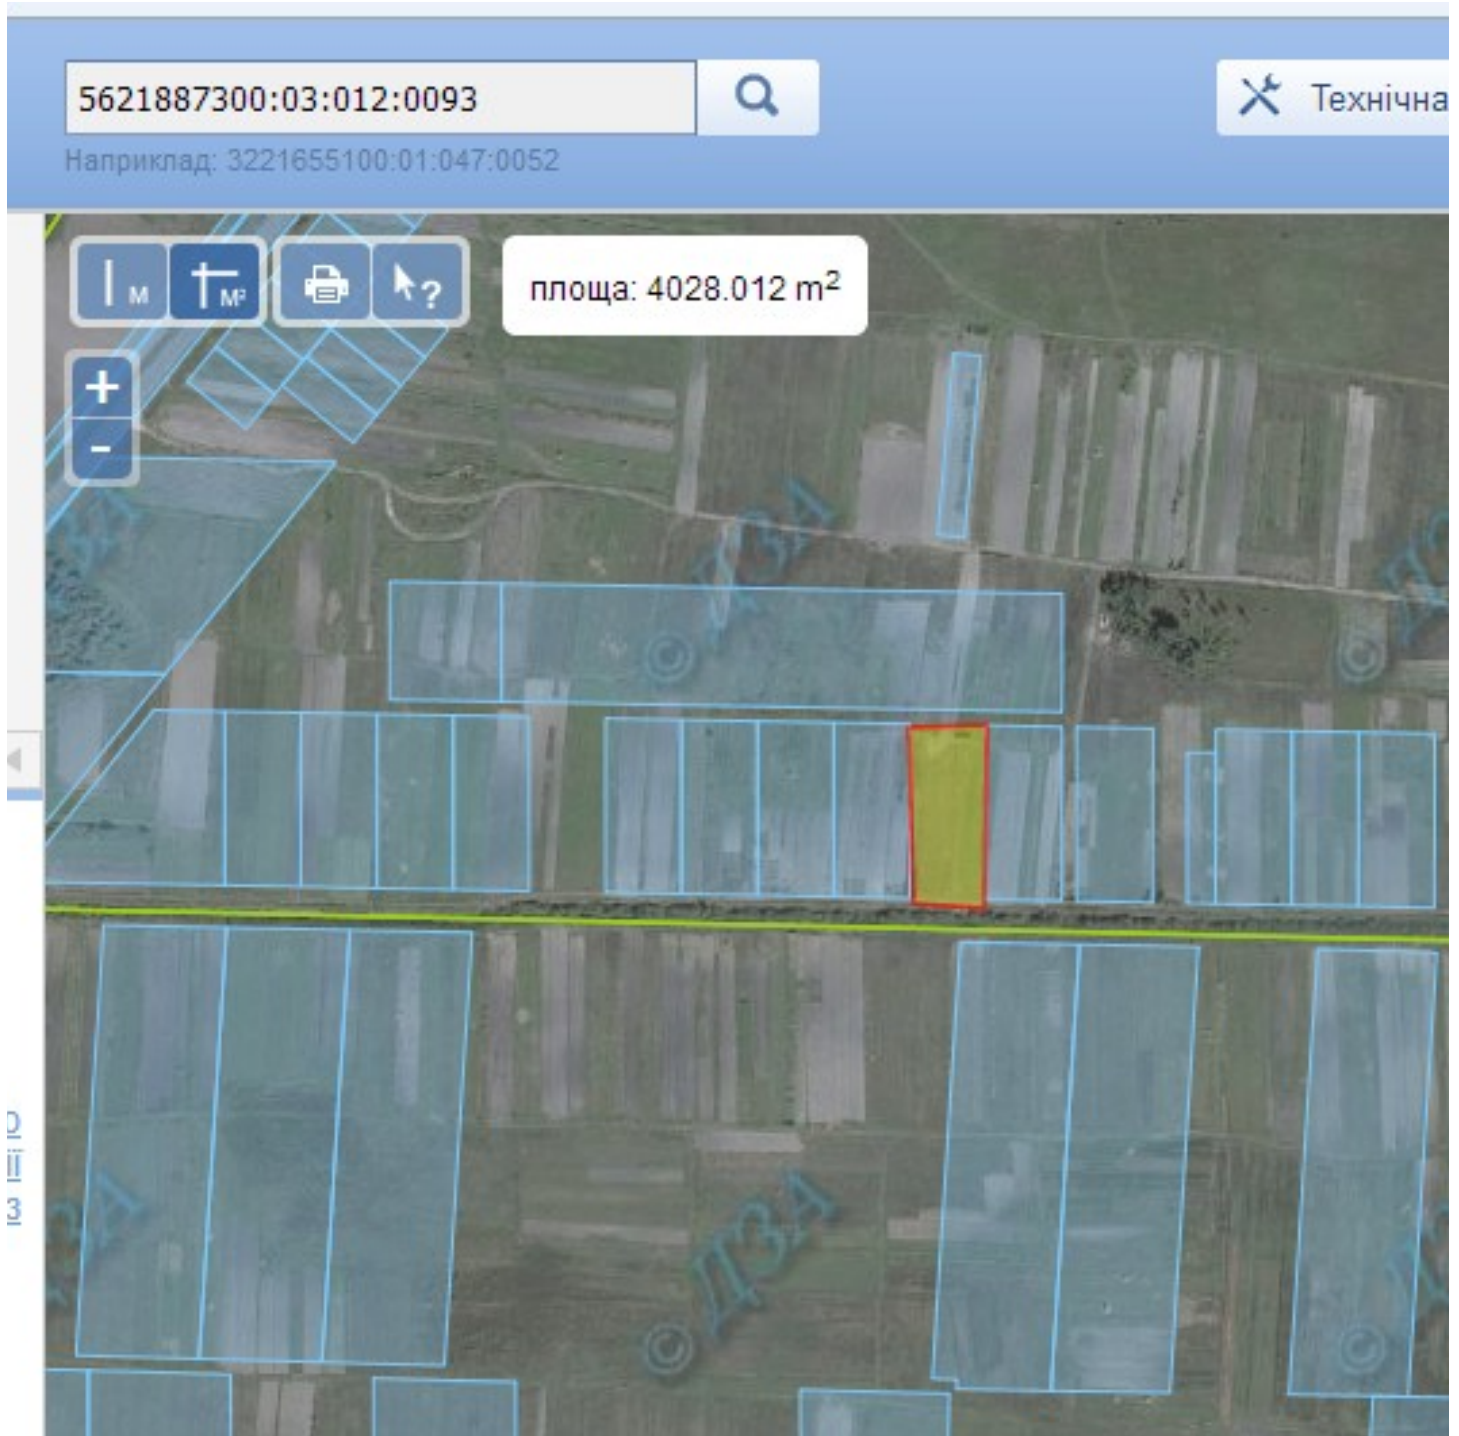

Земельний масив, який пропонується для передачі у власність
у III кварталі 2019 року на території Селецької сільської ради Дубровицького
району Рівненської області