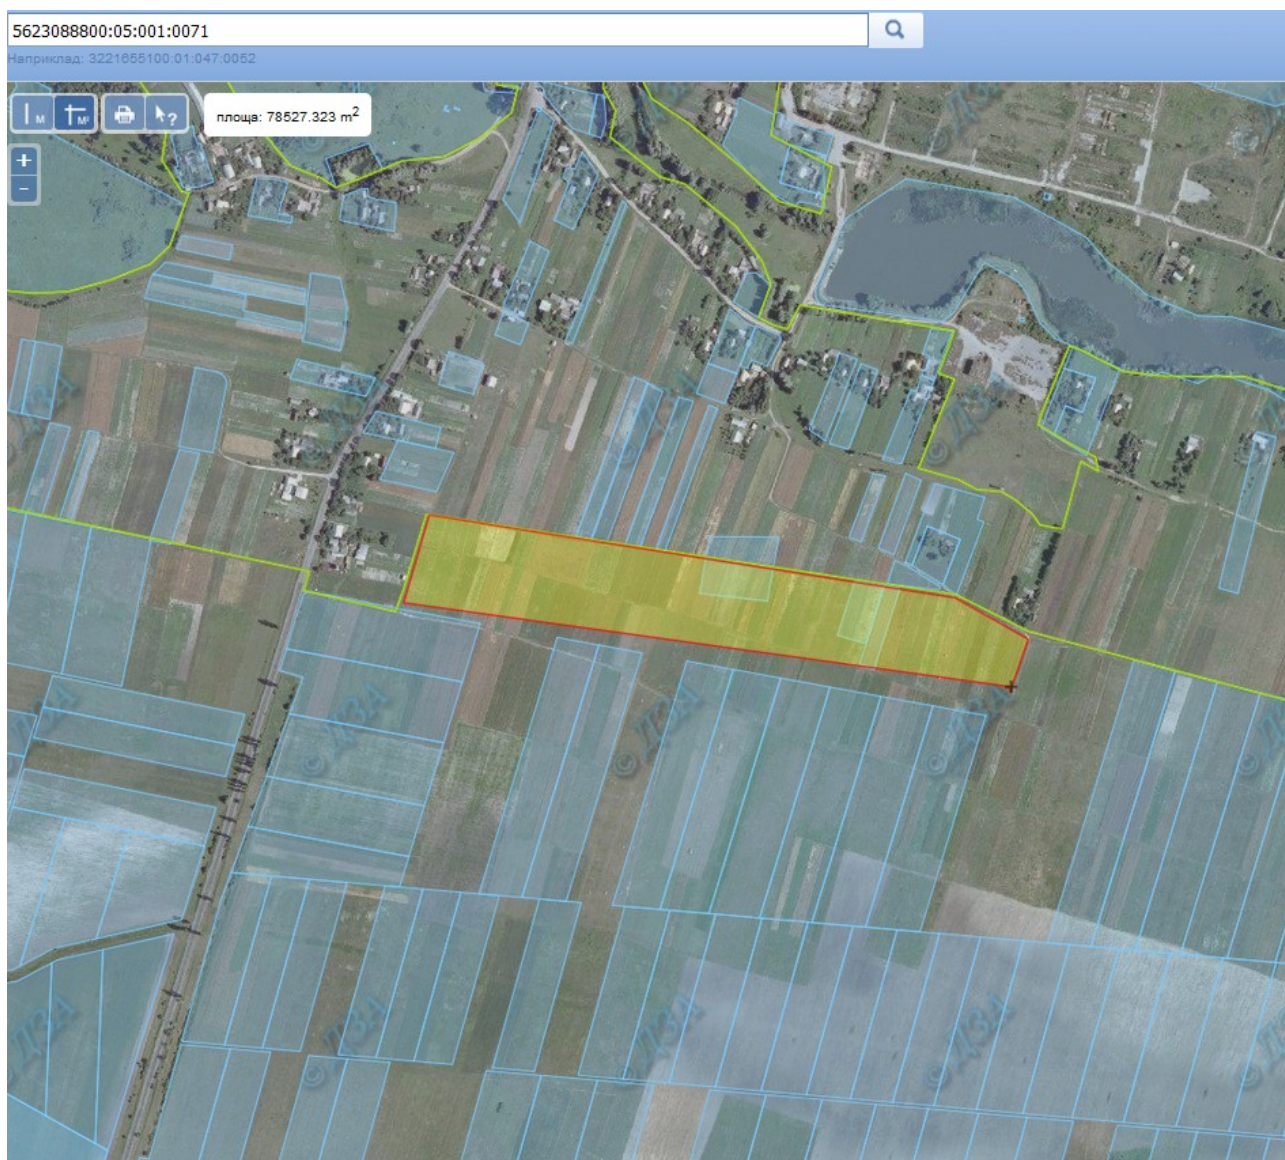

Земельний масив, який пропонується для передачі у власність
у III кварталі 2019 року на території Щекичинської сільської ради
Корецького району Рівненської області