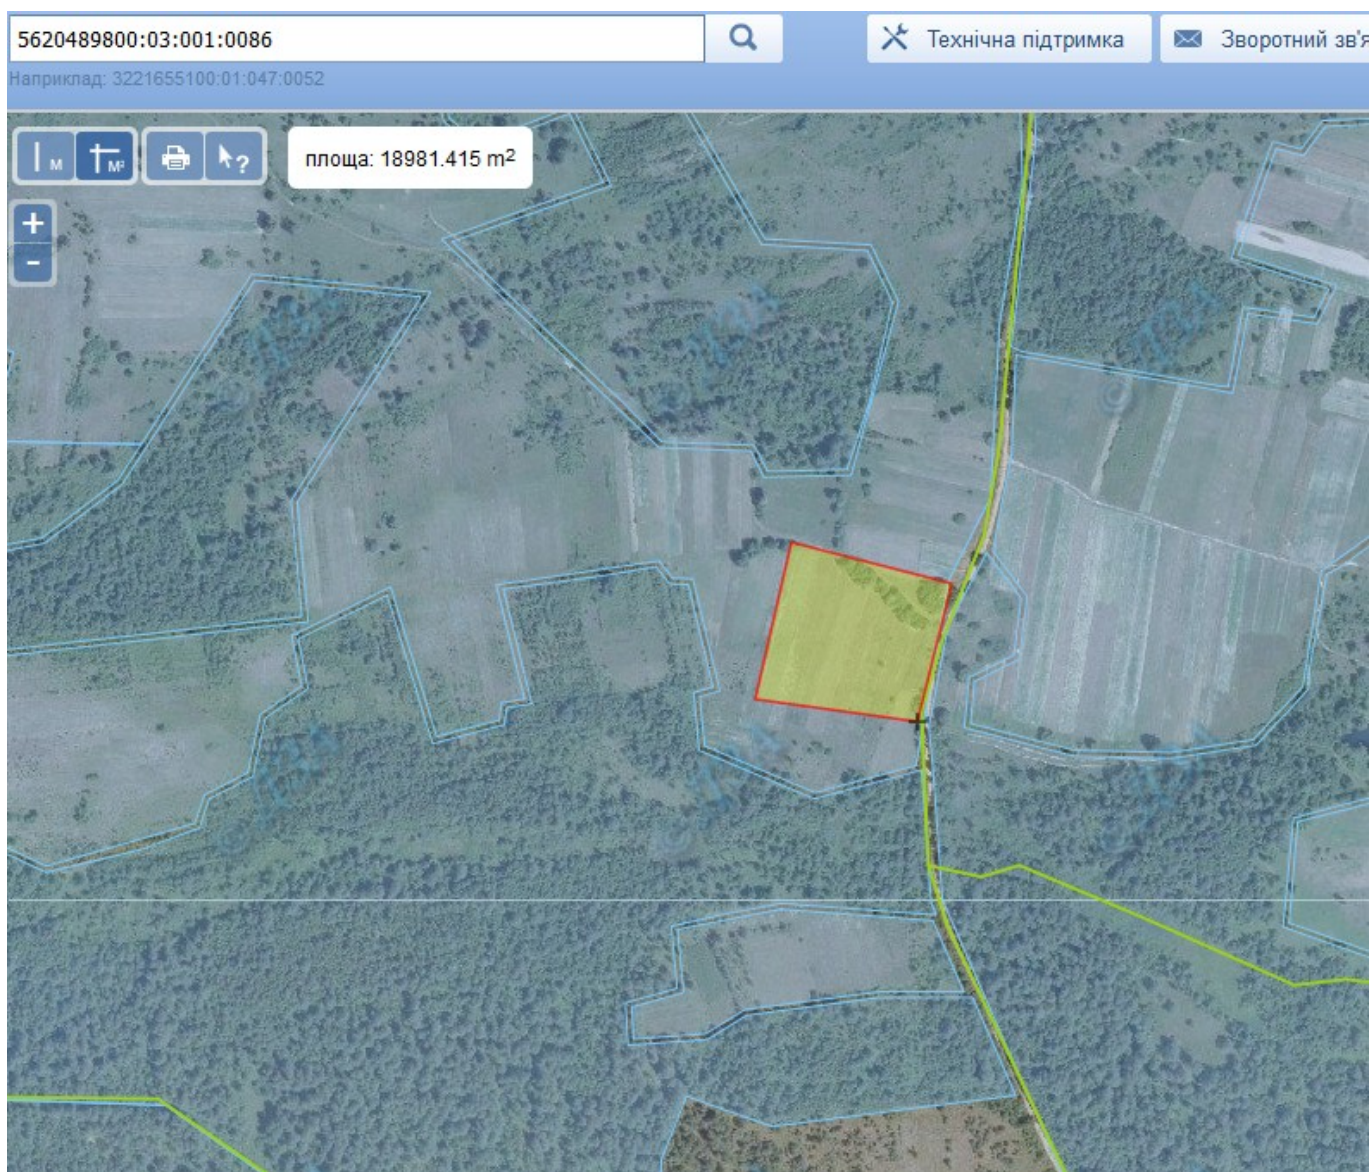

Земельний масив, який пропонується для передачі у власність у
III кварталі 2019 року на території Яцьковицької сільської ради
Березнівського району Рівненської області