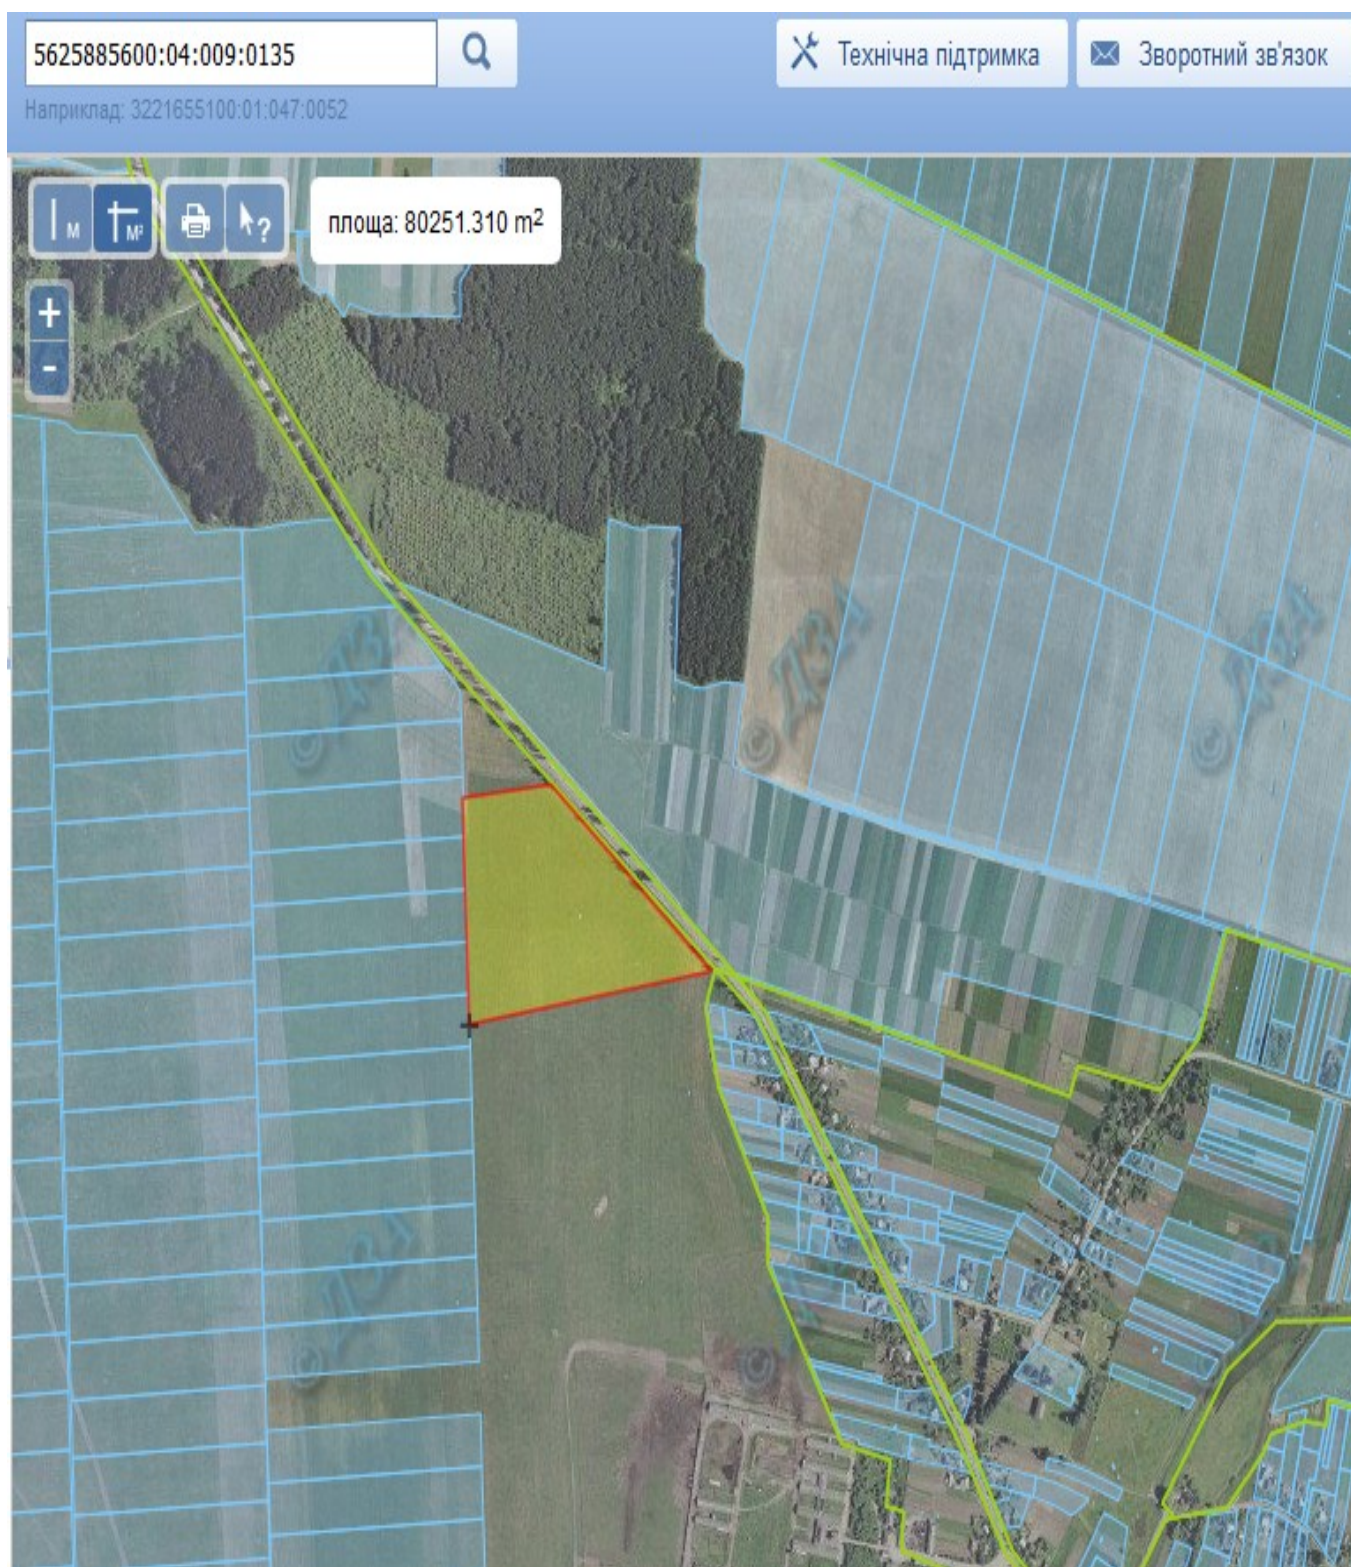

Земельний масив, який пропонується для передачі у власність у
ІІІ кварталі 2019 року на території Рідківської сільської ради
Радивилівського району Рівненської області