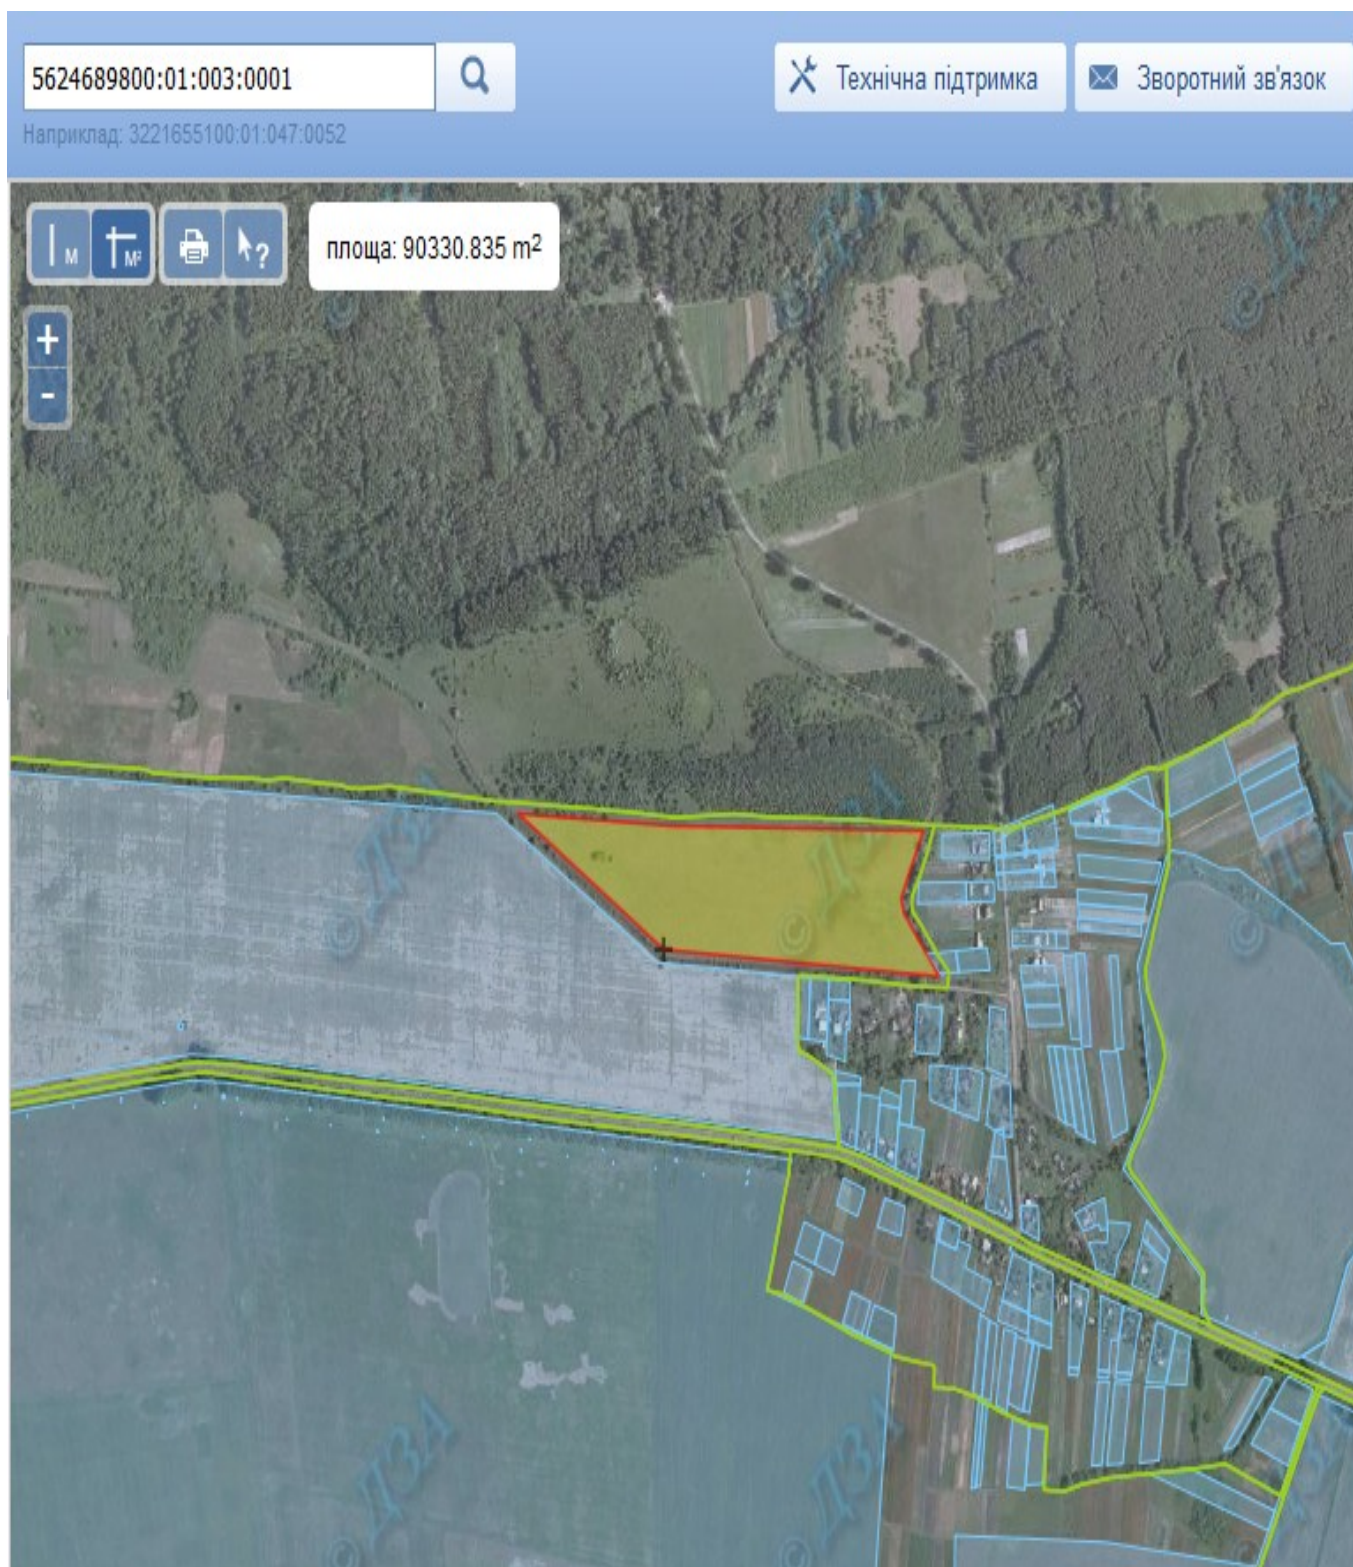

Земельний масив, який пропонується для передачі у власність у
ІІІ кварталі 2019 року на території Шубківської сільської ради
Рівненського району Рівненської області