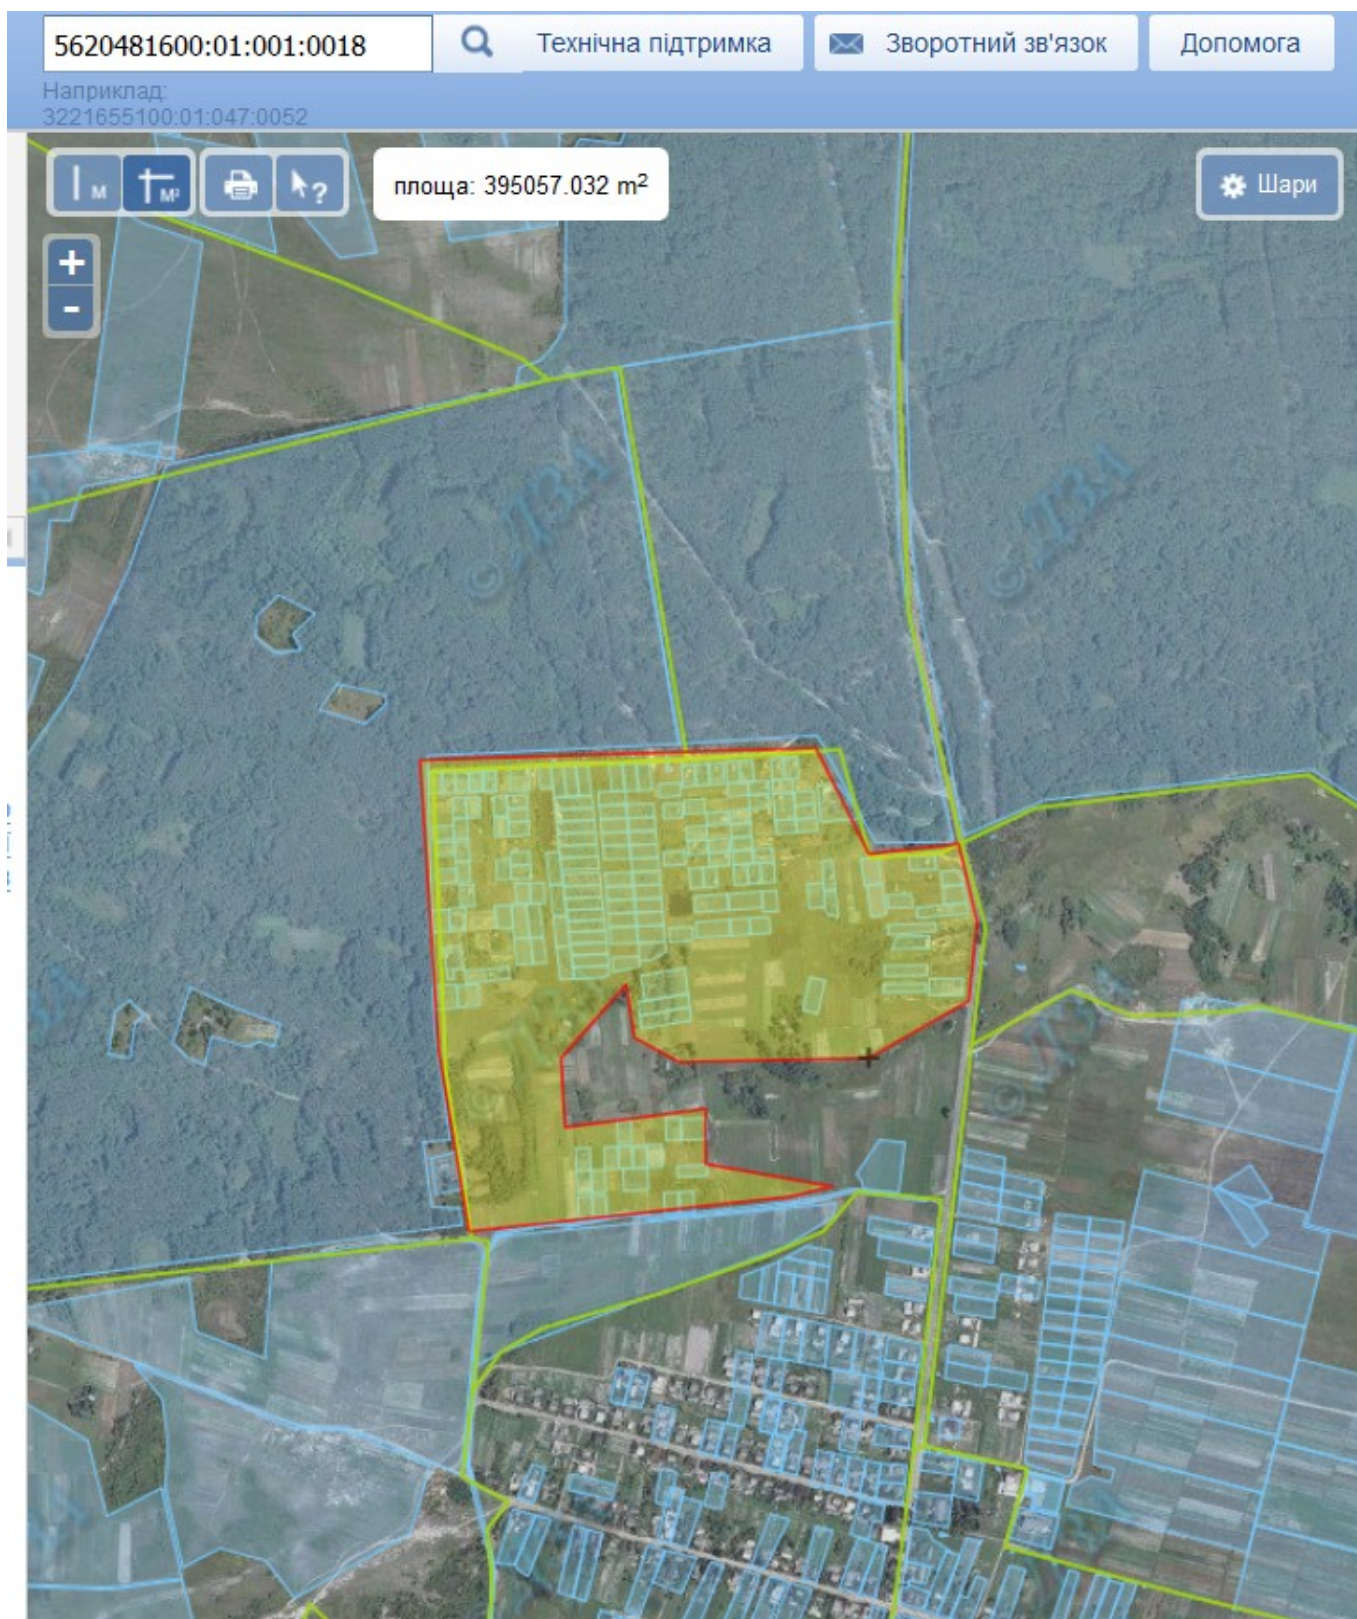

Земельний масив, який пропонується для передачі у власність у
ІІІ кварталі 2019 року на території Білківської сільської ради
Березнівського району Рівненської області