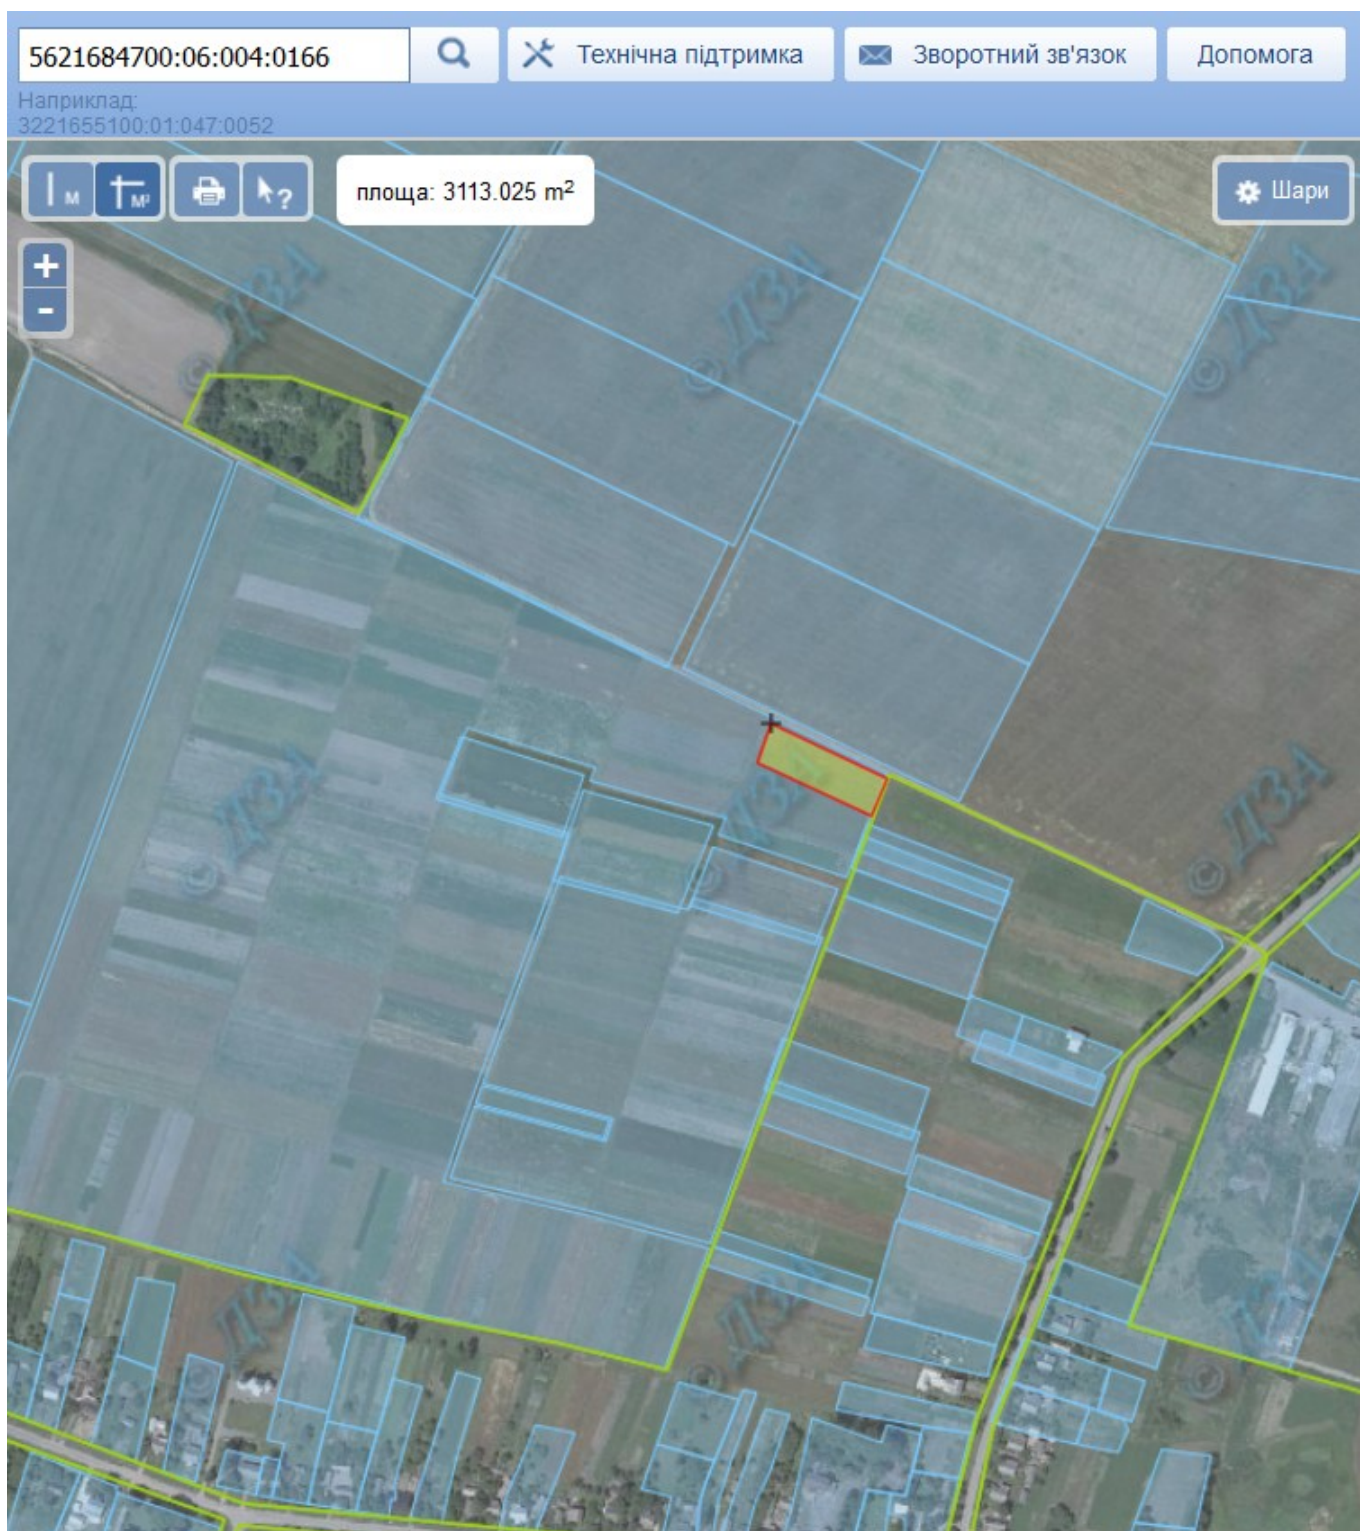

Земельний масив, який пропонується для передачі у власність у
ІІІ кварталі 2019 року на території Озерянської сільської ради
Дубенського району Рівненської області