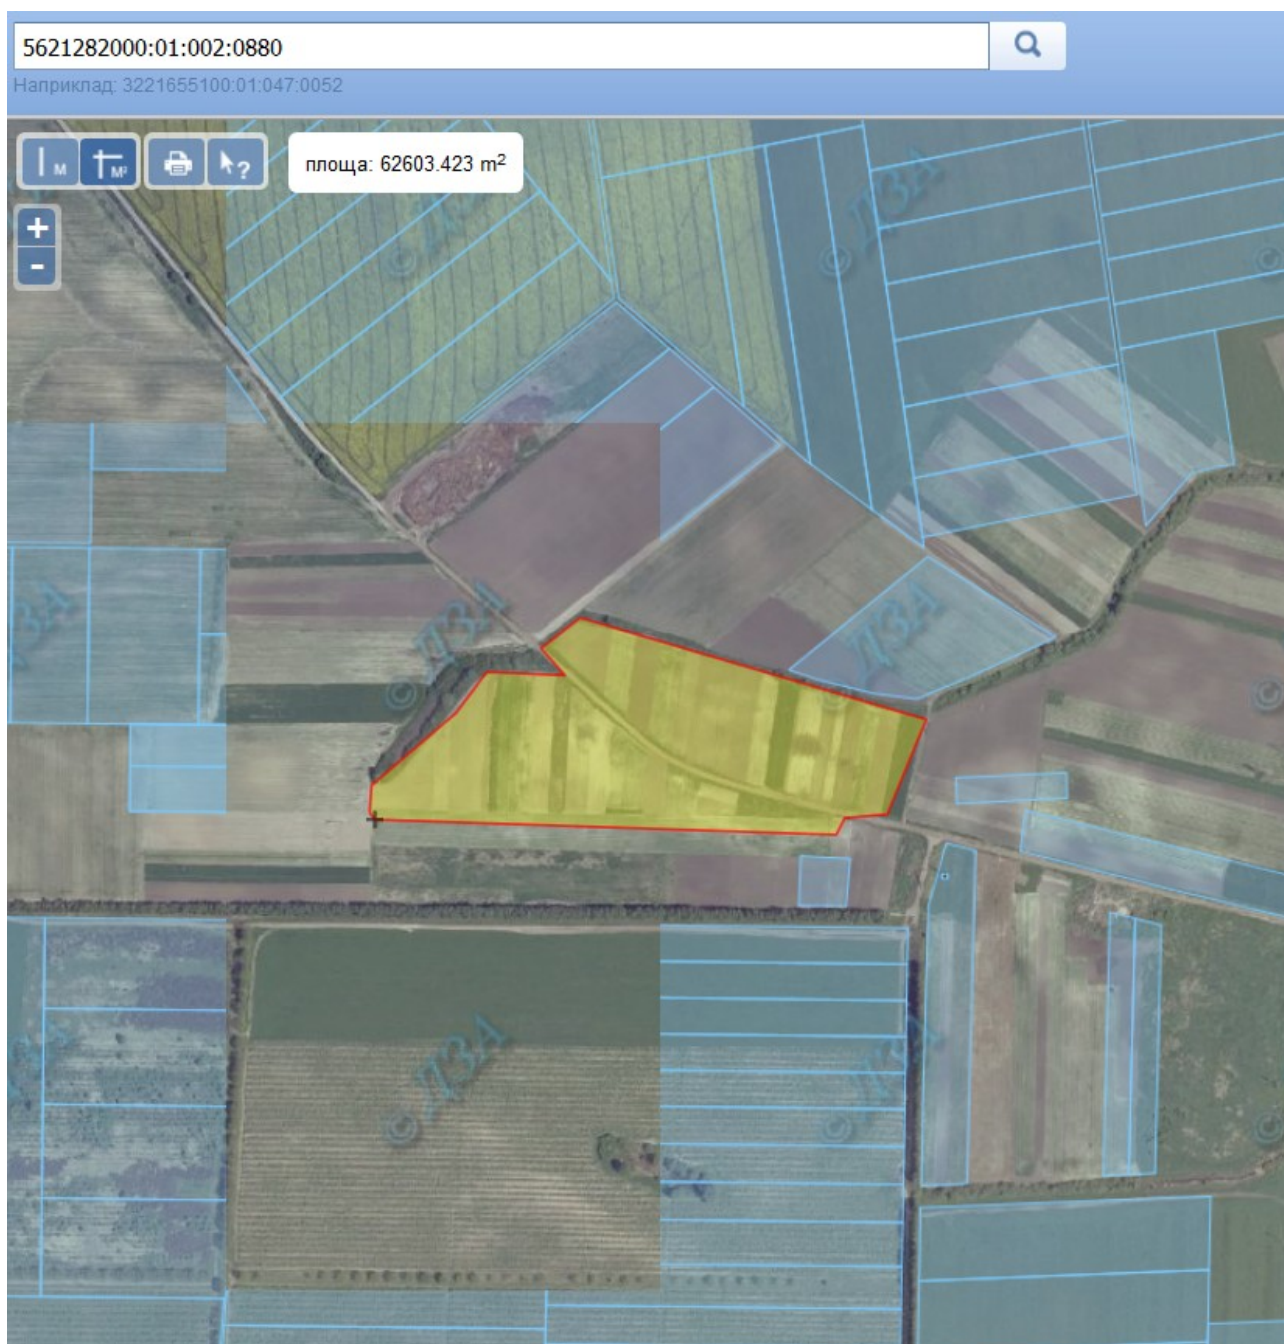

Земельний масив, який пропонується для передачі у власність у
ІІІ кварталі 2019 року на території Горбаківської сільської ради
Гоцанського району Рівненської області